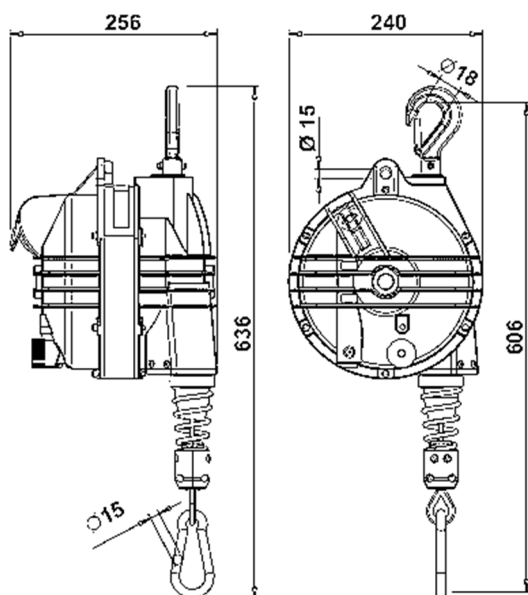

# Equilibrador con cable

### DATOS TÉCNICOS

Capacidad	90-105 Kg
Medida del cable	2.000 mm
Peso	18 Kg
Gama de utilización	Intensa

### CARACTERÍSTICAS:

- Cuerpo de aluminio y cable de acero inox.
- Capacidad regulable y tope de limitación de carrera.
- Dispositivo de seguridad, que en el caso de retirar la carga de forma brusca se mantiene la tensión del muelle del equilibrador y evita el latigazo del cable.
- Dispositivo de seguridad que bloqueará la carga (+ 3kg) en caso de rotura del muelle.