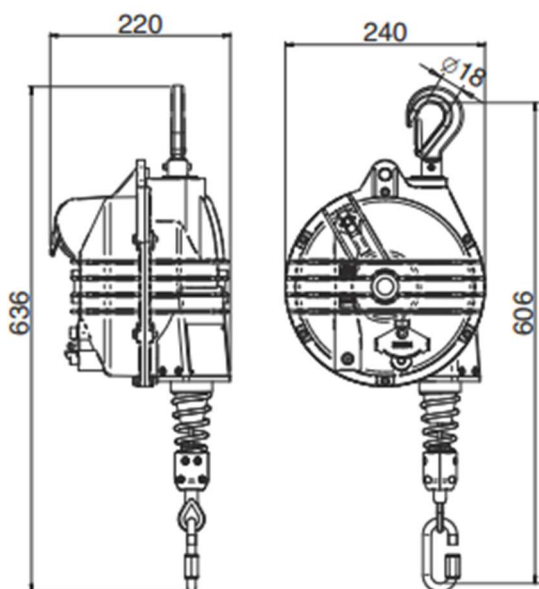

Equilibrador con cable

YA 9369

DATOS TÉCNICOS

Capacidad	65-75 Kg
Medida del cable	2.000 mm
Peso	14,50 Kg
Gama de utilización	Intensa

CARACTERÍSTICAS:

- Cuerpo de aluminio y cable de acero inox.
- Capacidad regulable y tope de limitación de carrera.
- Dispositivo de seguridad, que en el caso de retirar la carga de forma brusca se mantiene la tensión del muelle del equilibrador y evita el latigazo del cable.
- Dispositivo de seguridad que bloqueará la carga (+ 3kg) en caso de rotura del muelle.