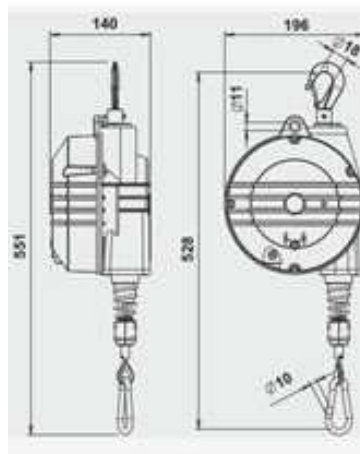

Equilibrador con cable

YA 9358

DATOS TÉCNICOS

Capacidad	18 – 22 Kg
Medida del cable	2.000 mm
Peso	6,00 Kg
Gama de utilización	Intensa

CARACTERÍSTICAS:

- Cuerpo de aluminio y cable de Acero Inox.
- Capacidad regulable y tope de limitación de carrera.
- Dispositivo de seguridad que bloqueará la carga (+ 3kg) en caso de rotura del muelle.
- Apto para su uso en el sector de la alimentación y cárnica.