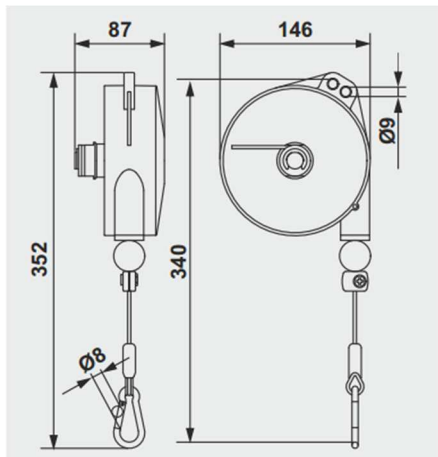

# Equilibrador con cable Atex YA 9321 AX

## DATOS TÉCNICOS

Capacidad	2 – 4 Kg
Medida cable	2.000 mm
Peso	1,90 Kg
Gama de utilización	Intensa

## CARACTERÍSTICAS:

- Cuerpo de aluminio y cable de acero inoxidable.
- Capacidad regulable y tope de limitación de carrera.
- Dispositivo de seguridad que bloqueará la carga (+3 Kg) en caso de rotura del muelle.
- Puede utilizarse en el sector de la alimentación y cárnica.
- **Zona de riesgo ATEX : II 2G c T6**