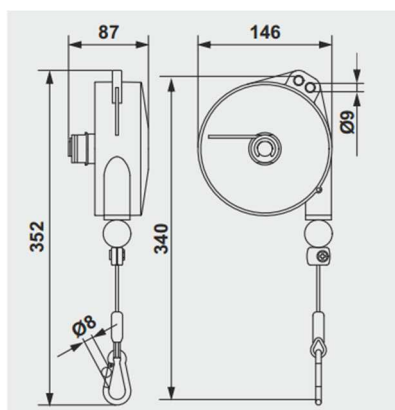

Equilibrador con cable Atex YA 9320 AX

DATOS TÉCNICOS

Capacidad	1 – 2,5 Kg
Medida cable	2.000 mm
Peso	1,67 Kg
Gama de utilización	Intensa

CARACTERÍSTICAS:

- Cuerpo de aluminio y cable de acero inoxidable.
- Capacidad regulable y tope de limitación de carrera.
- Dispositivo de seguridad que bloqueará la carga (+3 Kg) en caso de rotura del muelle.
- Puede utilizarse en el sector de la alimentación y cárnica.
- **Zona de riesgo ATEX : II 2G c T6**