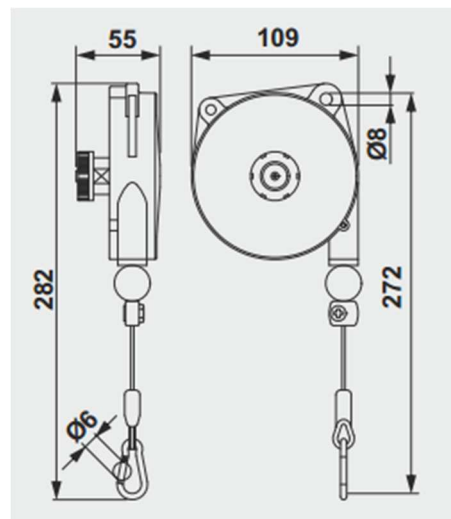

Equilibrador con cable YA 9311

DATOS TÉCNICOS	
Capacidad Kg	0,4 - 1
Medida cable	1.600 mm
Peso	0,6 Kg
Gama de utilización	Intensa

CARACTERÍSTICAS:

- Cuerpo de aluminio y cable de acero inoxidable.
- Capacidad regulable y tope de limitación de carrera.
- Dispositivo de seguridad que bloqueará la carga (+3 Kg) en caso de rotura del muelle.