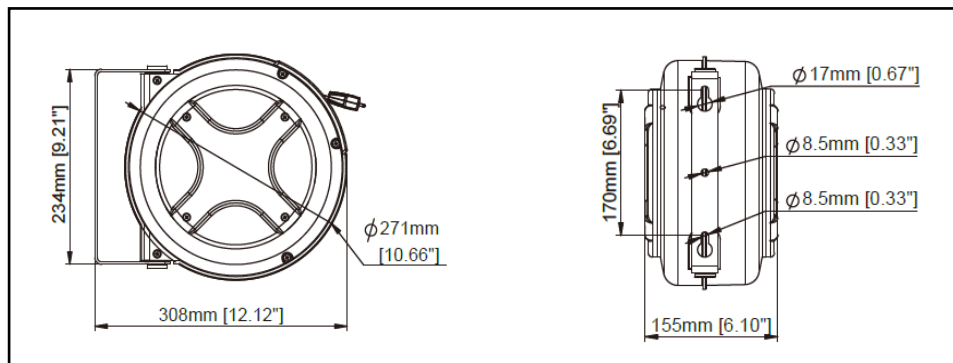

Enrollador de cinta de seguridad

YA 6996

DATOS TÉCNICOS

| | |
|--------------------|---------------|
| Cinta de seguridad | Blanca y roja |
| Longitud | 16 mts |
| Grosor | 0,5mm |
| Ancho | 48mm |
| Peso | 3,10 kg |

CARACTERÍSTICAS:

- Carcasa de plástico reforzada.
- Soporte giratorio de pared.
- Sistema de bloqueo de la cinta de seguridad.
- Dispone de accesorios para fijarse sobre la misma cinta, madera, metal

COLUMNA