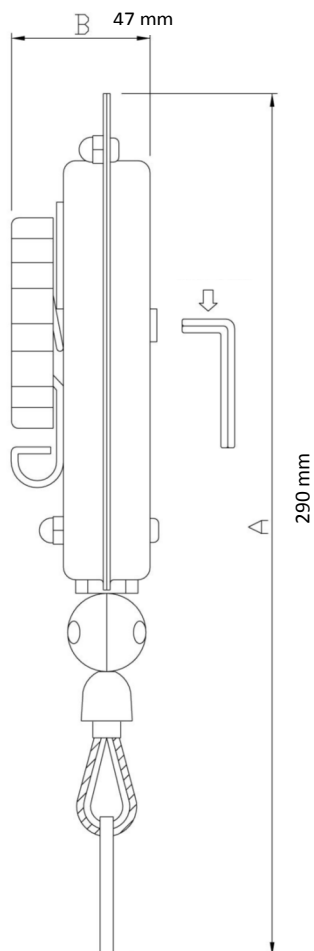

Equilibrador con cable YA 05 D

DATOS TÉCNICOS

Capacidad Kg	3 - 5
Medida cable	1.300 mm
Peso	0,76 Kg
Gama de utilización	Intermitente

CARACTERÍSTICAS:

- Cuerpo metálico y cable de acero con funda.
- Capacidad regulable y tope de limitación de carrera.