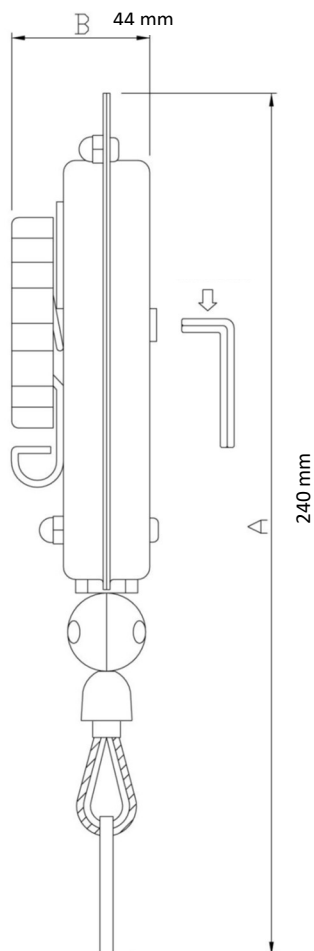

Equilibrador con cable YA 02 B

DATOS TÉCNICOS

Capacidad Kg	1,2 - 2
Medida cable	1.400 mm
Peso	0,52 Kg
Gama de utilización	Intermitente

CARACTERÍSTICAS:

- Cuerpo metálico y cable de acero con funda.
- Capacidad regulable y tope de limitación de carrera.