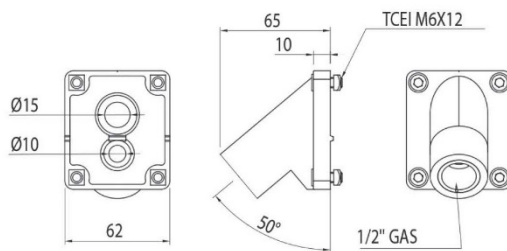

Toma inclinada de 1/2"

Código					Peso grs
M231-012045					120

YAGÜE IMPORTACIONES S.L.

Herramientas neumáticas

Polígono Industrial L'Alteró
C/ Perelló, 16
46460 - Silla (Valencia)
www.yagueimportaciones.com
info@yagueimportaciones.com
☎ 96 126 75 76
✉ 96 126 49 77