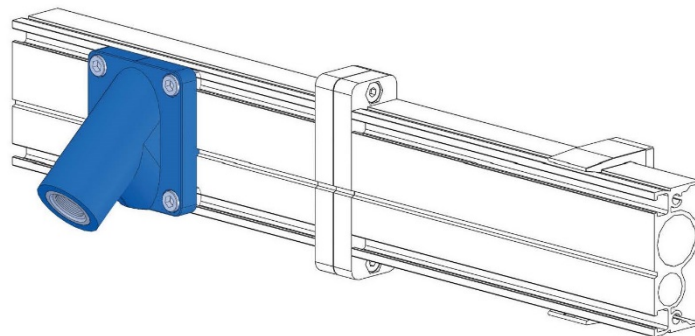

Toma inclinada de 1/2"

Código					Peso grs
M231-012045					120

YAGÜE IMPORTACIONES S.L.

Herramientas neumáticas

Polígono Industrial L'Alteró
C/ Perelló, 16
46460 - Silla (Valencia)
www.yagueimportaciones.com
info@yagueimportaciones.com
☎ 96 126 75 76
✉ 96 126 49 77