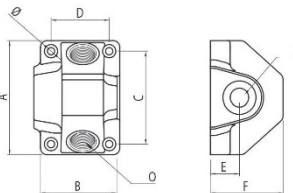

Aplique mural 2 salida

Código	I mm	O mm	A mm	B mm	C mm	D mm	Ø mm	E mm	F mm	Peso grs
R241-02	G 1/2"	2xG 1/2"	86	60	70	44	5,5	22	55	134

CARACTERISTICAS:

- Nylon negro
- Temperatura de uso -20° a +70°
- Presión máxima 12,5 bar
- Opcional purga SC089800350