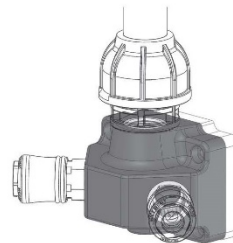

Aplique mural 2 salida

Código	I mm	O mm	A mm	B mm	C mm	D mm	Ø mm	E mm	F mm	Peso grs
R241-02	G 1/2"	2xG 1/2"	86	60	70	44	5,5	22	55	134

CARACTERISTICAS:

- Nylon negro
- Temperatura de uso -20° a +70°
- Presión máxima 12,5 bar
- Opcional purga SC089800350