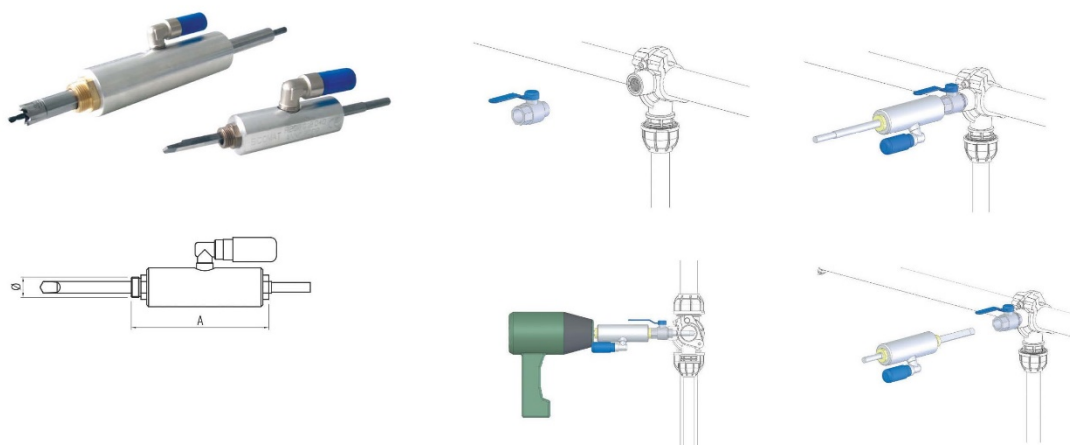

Accesorios para taladrar el tubo con presión de aire

Código	Ø mm	A mm	B mm	C mm	Peso grs
R208-00	1/2"	202			676
R208-01	1"	294			2262

YAGÜE IMPORTACIONES S.L.

Herramientas neumáticas

Poligono Industrial L'Alteró
 C/ Perelló, 16
 46460 - Silla (Valencia)
 www.yagueimportaciones.com
 info@yagueimportaciones.com
 ☎ 96 126 75 76
 📠 96 126 49 77