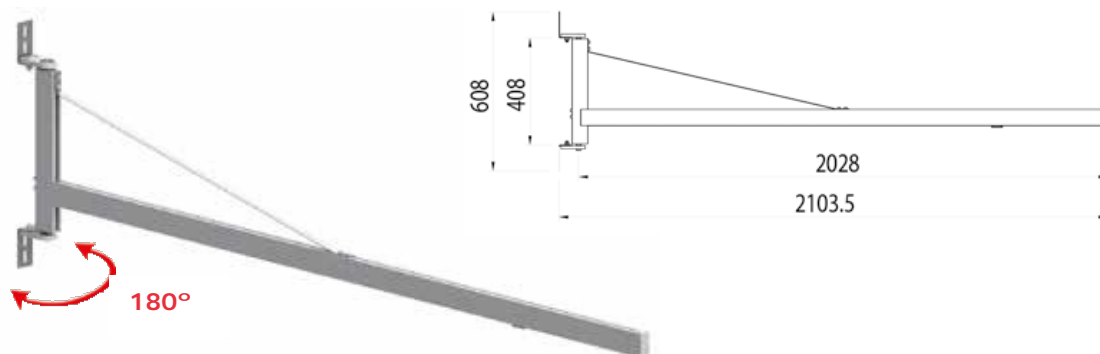

B BRAZO DE ALUMINIO

ALU 2000

YAIM
SICOAIR

Brazos de aluminio para pared

Código	Longitud mm	Carga Kg	Paso aire l/min	Entrada de aire	Peso Kg
800.021.330	2.000	10	600	1/4" gas	6,30

CARACTERISTICAS:

- Carro desplazable por el interior del brazo, incluido.
- Giratorio 180°
- Entrada de aire con rosca de un 1/4" gas, en la parte inferior, cercana a la sujeción.

YAGÜE IMPORTACIONES S.L.

Herramientas neumáticas

Poligono Industrial L'Alteró
C/ Perelló, 16
46460 - Silla (Valencia)
www.yagueimportaciones.com
info@yagueimportaciones.com
☎ 96 126 75 76
☎ 96 126 49 77