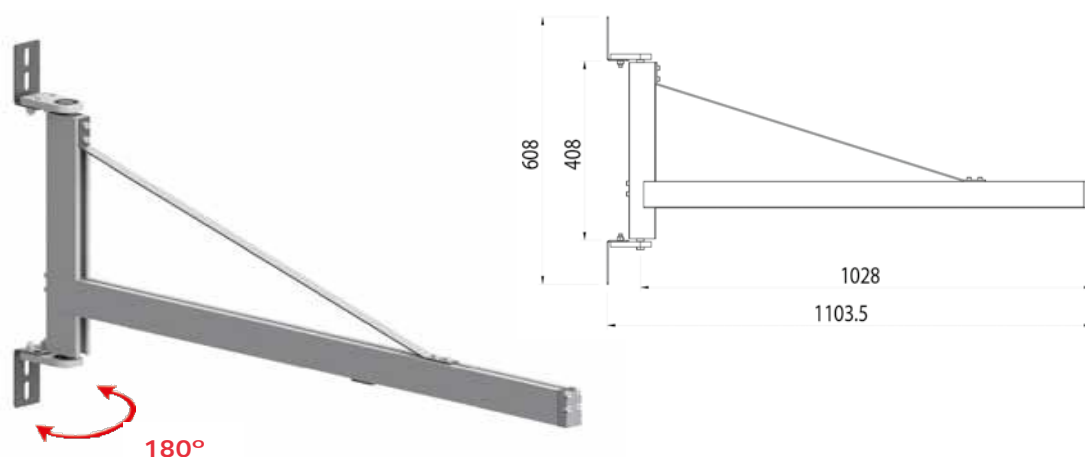

B BRAZO DE ALUMINIO

ALU 1000

YAIM
SICOAIRS

Brazos de aluminio para pared

Código	Longitud mm	Carga Kg	Paso aire l/min	Entrada de aire	Peso Kg
800.021.310	1.000	20	600	1/4" gas	5,50

CARACTERÍSTICAS:

- Carro desplazable por el interior del brazo, incluido.
- Giratorio 180°
- Entrada de aire con rosca de un 1/4" gas, en la parte inferior, cercana a la sujeción.