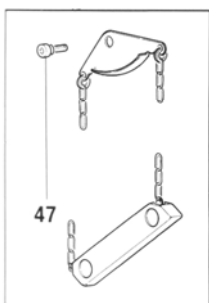

EQUILIBRADOR con cable

CALIDAD Y SERVICIO

Modelos:

YA 9361-62-63-64-65-66-67-68-69-70-71

48

9361...9363

9364...9367

9368...9371