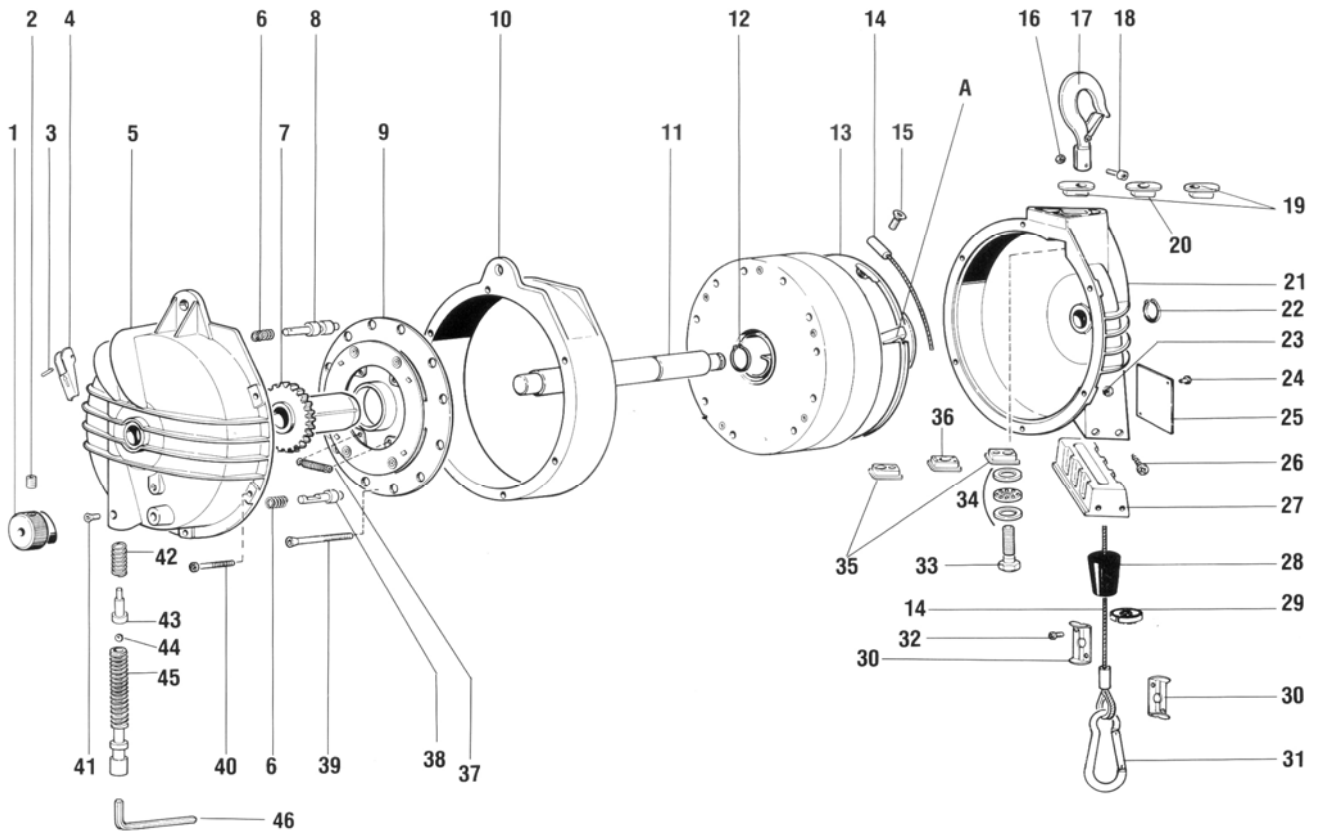

EQUILIBRADOR con cable

CALIDAD Y SERVICIO

Modelos:

YA 9361-62-63-64-65-66-67-68-69-70-71