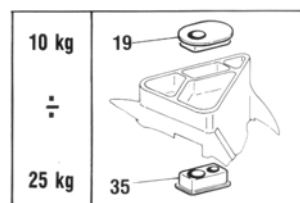

48

9361...9363