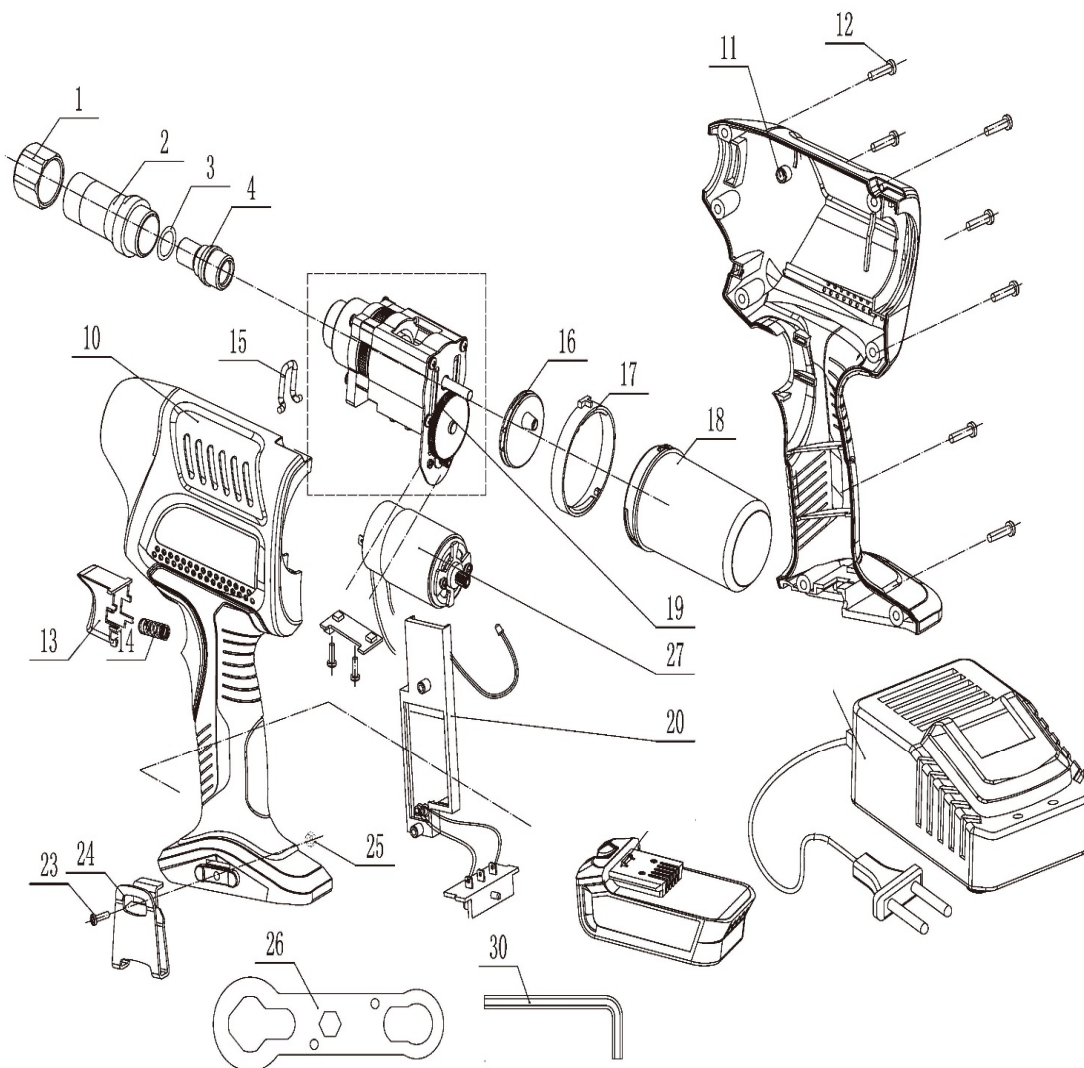

REMACHADORA CON BATERIA

Modelo: **YA PB 800**

CALIDAD Y SERVICIO

Nº	C. PROV.	DESCRIPCION	CANT.	Nº	C. PROV.	DESCRIPCION	CANT.
1	P03772-00	Tuerca de ajuste	1	17	P01577-00	Anillo	1
2	P01496-00	Portaboquillas	1	18	P01270-00	Colector de vastagos	1
3	F00112-00	Anillo	1	19	A00362-00	Caja reductora	1
4	P01497-00	Conector	1	20	A00410-00	Placa electronica	1
10	A00396-00	Tapa izquierda	1	23	P01578-00	Tornillo	1
11	A00397-00	Tapa derecha	1	24	P01275-01	Gancho	1
12	P01267-00	Tornillo	7	25	P01165-00	Tuerca	1
13	P01574-00	Gatillo	1	26	P01276-00	Llave	1
14	P01273-00	Muelle	1	27	A00315-00	Motor	1
15	P01575-00	Anillo colgador	1	30	P01531-00	Llave	1
16	P01594-00	Guia de salida	1				