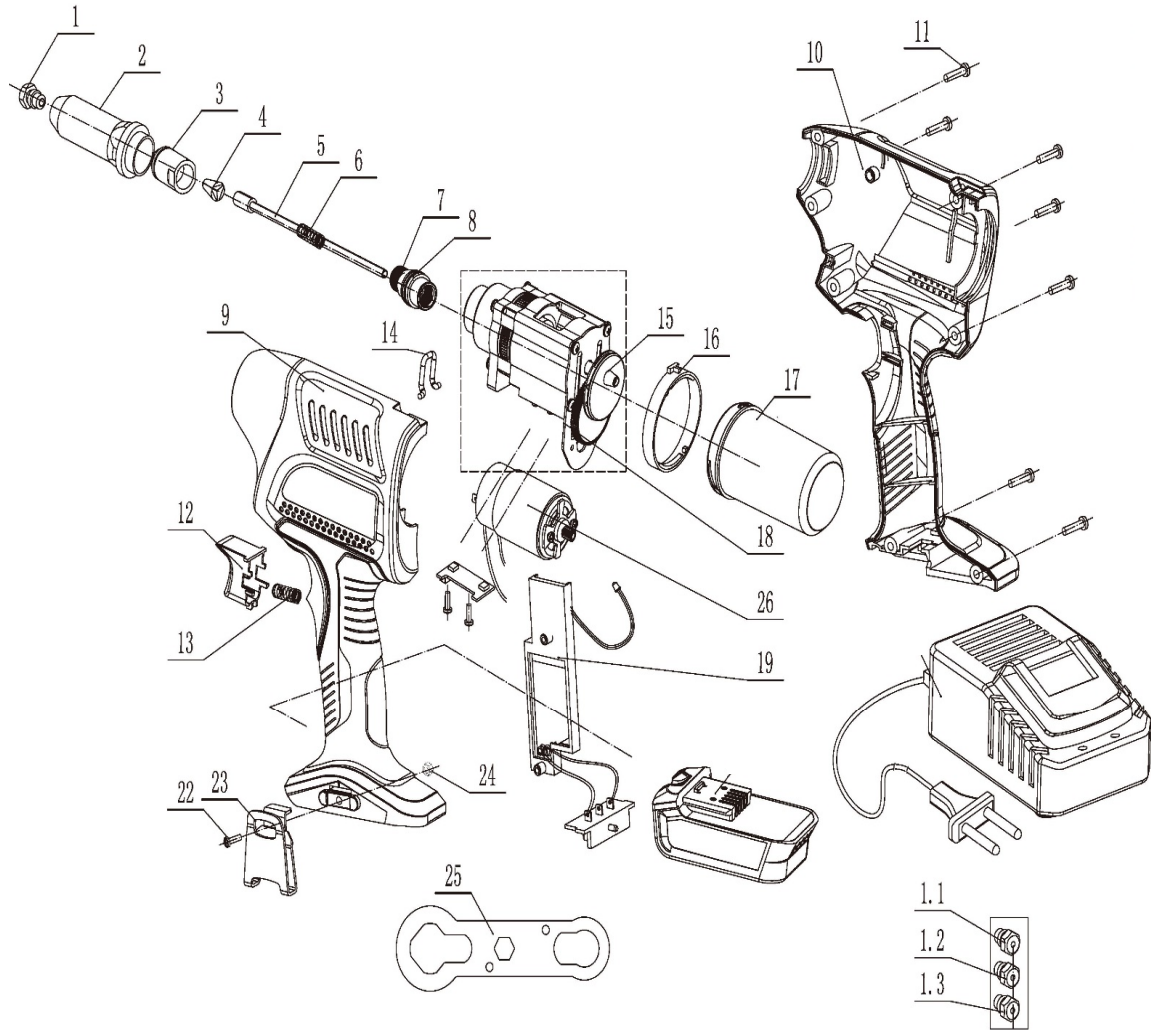

REMACHADORA CON BATERIA

Modelo: **YA PB 500**

CALIDAD Y SERVICIO

Nº	C. PROV.	DESCRIPCION	CANT.	Nº	C. PROV.	DESCRIPCION	CANT.
1	P09005-00	Boquilla de 4,8	1	12	P01574-00	Gatillo	1
1.1	P09003-00	Boquilla de 4	1	13	P01273-00	Muelle	1
1.2	P09002-00	Boquilla de 3,2	1	14	P01575-00	Anillo colgador	1
1.3	P09001-00	Boquilla de 2,4	1	15	P01576-00	Guia de salida	1
2	P01252-00	Portaboquillas	1	16	P01577-00	Anillo	1
3	P01253-00	Caja de mordazas	1	17	P01270-00	Colector de vastagos	1
4	P00998-00	Mordazas	3	18	A00350-00	Caja reductora	1
5	A00305-00	Guia de vastagos	1	19	A00398-00	Placa electronica	1
6	P01257-00	Muelle	1	22	P01578-00	Tornillo	1
7	P01258-00	Soporte caja de mordazas	1	23	P01275-01	Gancho	1
8	P01259-00	Anillo	1	24	P01165-00	Tuerca	1
9	A00396-00	Tapa izquierda	1	25	P01276-00	Llave	1
10	A00397-00	Tapa derecha	1	26	A00315-00	Motor	1
11	P01267-00	Tornillo	7				