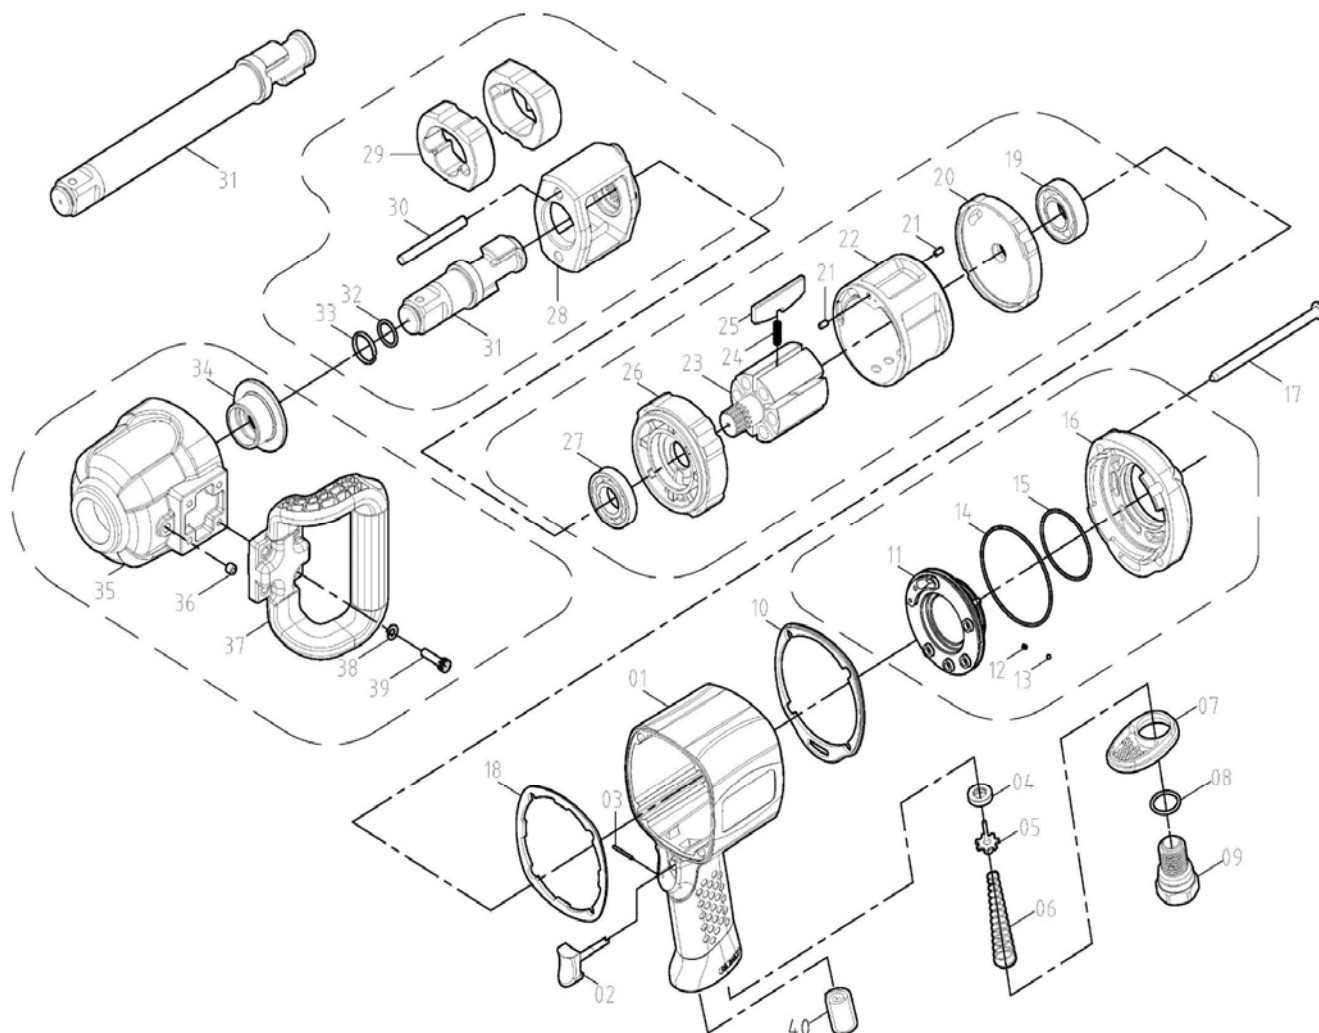

LLAVE DE IMPACTO 1"

Modelo: **YA H 552-552 L**

CALIDAD Y SERVICIO

Nº	C. PROV.	DESCRIPCION	CANT.	Nº	C. PROV.	DESCRIPCION	CANT.
1	2-001120001	Cuerpo trasero	1	22	2-012120001	Cilindro	1
2	2-030120001-0	Gatillo	1	23	2-013120001	Rotor	1
3	2-9282022	Pasador	1	24	2-007103802	Muelle de las aletas	6
4	2-927005	Junta asiento valvula	1	25	2-014120001	Aletas	6
5	2-010120001	Palomilla de la valvula	1	26	2-015120001	Tapa delantera	1
6	2-002120001	Muelle	1	27	2-902014	Rodamiento	1
7	2-004120001	Deflector	1	28	2-020120001	Caja de martillos	1
8	2-916020326	Torica	1	29	2-022120001	Martillo	2
9	2-005120001-06	Racord de entrada	1	30	2-023120001	Eje de los martillos	2
10	2-061120002-02	Junta cuerpo trasera	1	31	2-025120001	Cuadradillo 1" corto	1
11	2-031120001-02	Mando del inversor	1	31	2-025120002	Cuadradillo 1" Largo 6"	1
12	2-007102702	Muelle	1	32	2-916017824	Torica	1
13	2-9180318	Bola	1	33	2-069103801	Anillo sujecion vasos	1
14	2-916074431	Torica	1	34	2-026120001	Casquillo guia cuadradillo	1
15	2-916044431	Torica	1	35	2-027120001-0	Cuerpo delantero	1
16	2-071120001	Tapa cuerpo trasera	1	36	2-925116	Tornillo de engrase	1
17	2-049120001	Tornillo	4	37	2-076120001	Asa de sujecion	1
18	2-061120001-02	Junta	1	38	2-92906	Arandela	4
19	2-9026002-02	Rodamiento	1	39	2-91906020	Tornillo	4
20	2-011120001	Tapa trasera	1	40	2-003106301	Silenciador	1
21	2-9284008	Pasador guía	2				