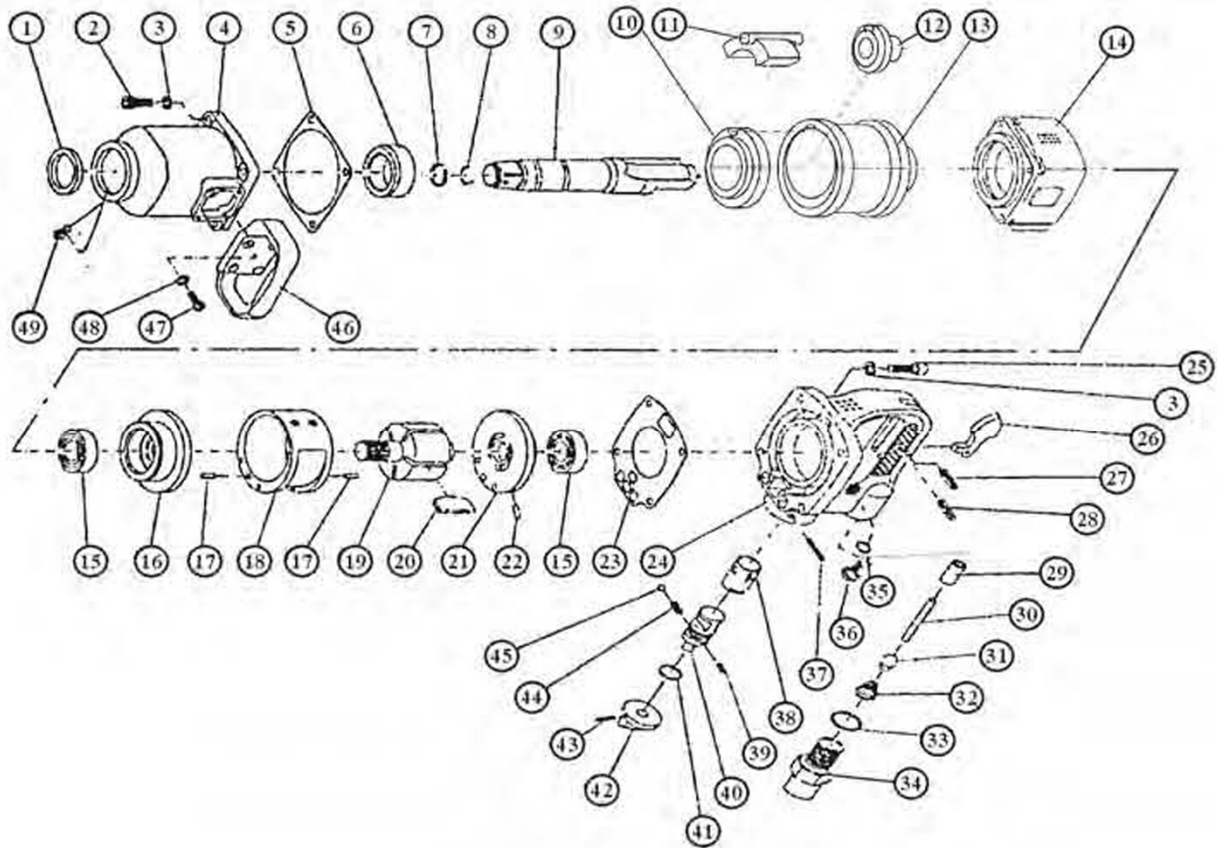

# LLAVE DE IMPACTO 1"

Modelo. **YA H 453 - 453 L**

CALIDAD Y SERVICIO

REP.NUMERO	DESCRIPCION	CANT.	REP.NUMERO	DESCRIPCION	CANT.
1	Reten	1	25	Tornillos	4
2	Tornillos	4	26	Gatillo	1
3	Arandelas	8	27	Pasador	1
4	Cuerpo delantero	1	28	Pasador	1
5	Junta	1	29	Casquillo	1
6	Casquillo guia cuadradillo	1	30	Eje de la valvula	1
7	Anillo retencion	1	31	Valvula	1
8	Torica	1	32	Muelle	1
9	Cuadradillo corto 2"	1	33	Torica	1
9-1	Cuadradillo largo 6"	1	34	Racord de entrada	1
10	Anillo guia	1	35	Torica	1
11	Martillo	1	36	Esparrago	1
12	Guia martillo	1	37	Pasador	1
13	Caja de martillos	1	38	Casquillo del inversor	1
14	Cuerpo intermedio	1	39	Pin	1
15	Rodamiento	2	40	Eje del inversor	1
16	Tapa delantera	1	41	Torica	1
17	Pasador guia	2	42	Mando del inversor	1
18	Cilindro	1	43	Regulador	1
19	Rotor	1	44	Muelle	1
20	Aletas	6	45	Bola	1
21	Tapa trasera	1	46	Asa de sujecion	1
22	Pasador guia	1	47	Tornillo	4
23	Junta	1	48	Arandelas	4
24	Cuerpo trasero	1	49	Esparrago	1