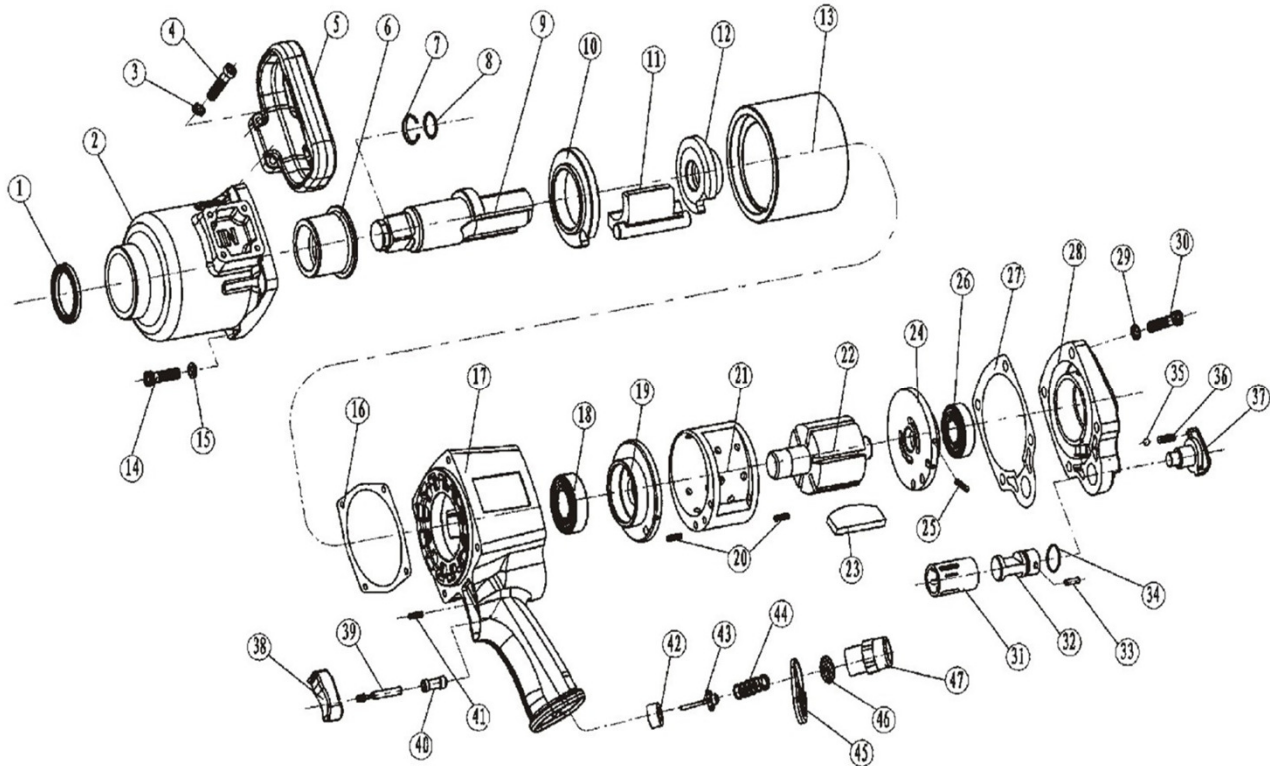

# LLAVE DE IMPACTO 1"

Modelo. **YA H 452 - 452 L**

CALIDAD Y SERVICIO

REP.NUMERO	DESCRIPCION	CANT.	REP.NUMERO	DESCRIPCION	CANT.
1	Reten	1	24	Tapa trasera	1
2	Cuerpo delantero	1	25	Pasador	1
3	Arandelas	4	26	Rodamiento	1
4	Tornillos	4	27	Junta	1
5	Asa de sujecion	1	28	Tapa cuerpo trasera	1
6	Casquillo guia cuadradillo	1	29	Arandela	8
7	Anillo retencion	1	30	Tornillo	4
8	Torica	1	31	Casquillo guia inversor	1
9	Cuadradillo corto 2"	1	32	Eje del inversor	1
9-1	Cuadradillo largo 6"	1	33	Pasador	1
10	Anillo guia	1	34	Torica	1
11	Martillo	1	35	Bola	1
12	Guia martillo	1	36	Muelle	1
13	Caja de martillo	1	37	Mando del inversor	1
14	Tornillos	4	38	Gatillo	1
15	Arandelas	8	39	Eje del gatillo	1
16	Junta	1	40	Casquillo	1
17	Cuerpo trasero	1	41	Pasador	1
18	Rodamiento	1	42	Junta asiento valvula	1
19	Tapa delantera	1	43	Palomilla valvula	1
20	Pasador guia	2	44	Muelle	1
21	Cilindro	1	45	Silenciador deflector	1
22	Rotor	1	46	Filtro	1
23	Aletas	6	47	Racord de entrada	1