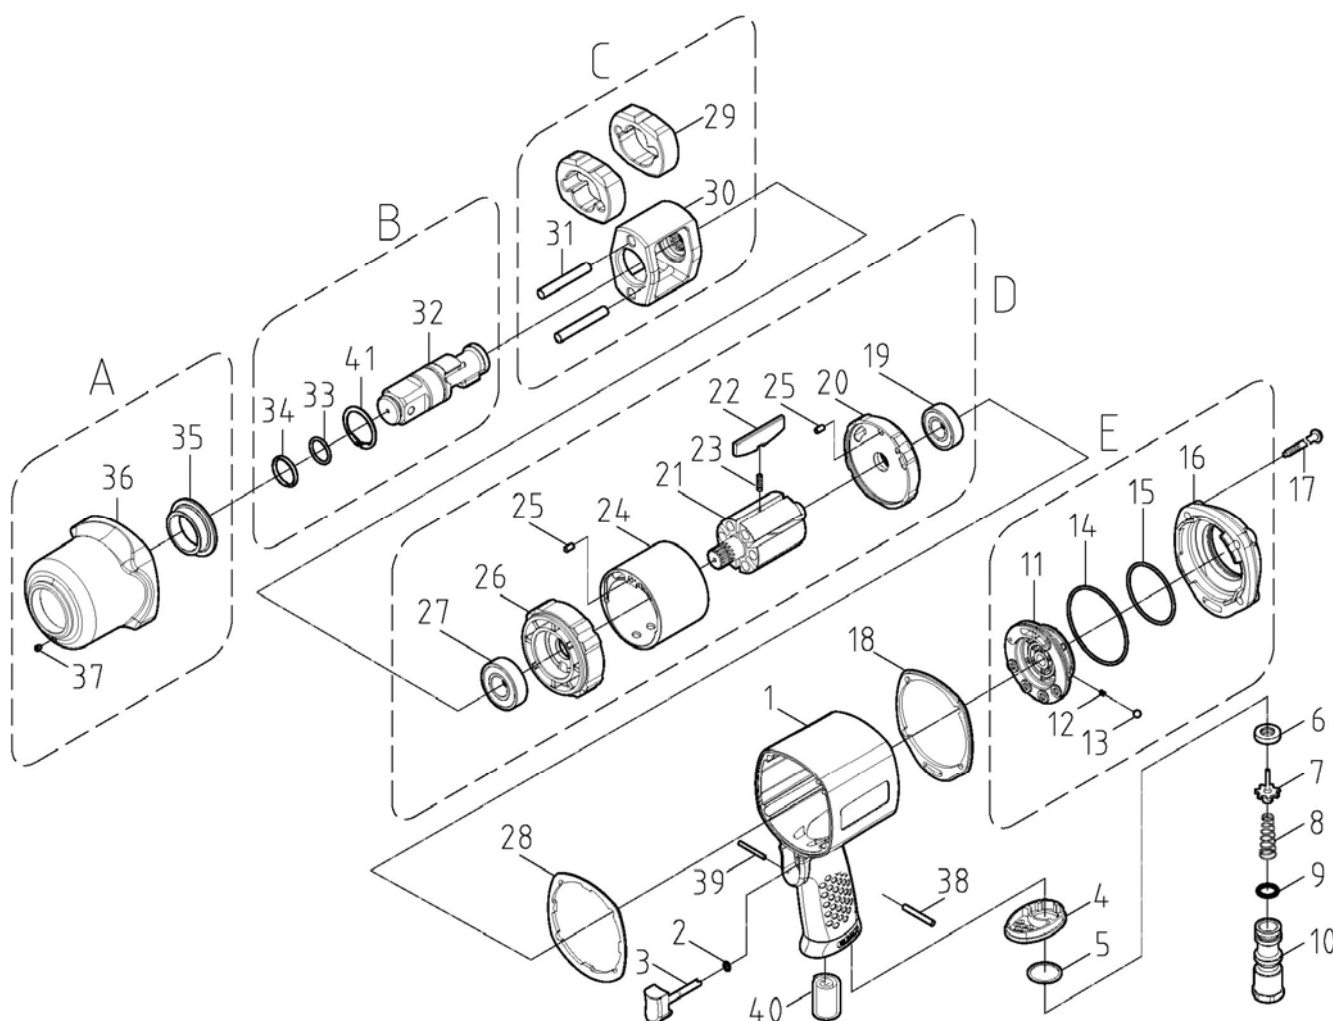

LLAVE DE IMPACTO 1"

Modelo: **YA H 443**

CALIDAD Y SERVICIO

Nº	C. PROV.	DESCRIPCION	CANT.	Nº	C. PROV.	DESCRIPCION	CANT.
1	2-001107701	Cuerpo trasero	1	22	2-014107701	Aletas	6
2	2-916003510	Torica	1	23	2-007107701	Muelle de las aletas	6
3	2-030106302	Gatillo	1	24	2-012107703	Cilindro	1
4	2-004106301	Delfector	1	25	2-9284008	Pasador	2
5	2-016106301	Separador	1	26	2-015107701	Tapa delantera	1
6	2-927005	Junta asiento valvula	1	27	2-9026203	Rodamiento	1
7	2-010107701	Palomilla valvula	1	28	2-061107701	Junta cuerpo delantero	1
8	2-002107701	Muelle	1	29	2-022107701	Martillo	2
9	2-916015526	Torica	1	30	2-020119801	Caja de martillos	1
10	2-005107703-03	Racord de entrada	1	31	2-023119801	Eje martillos	2
11	2-031119801	Mando del inversor	1	32	2-025119901	Cuadradillo 1"	1
12	2-007102702	Muelle	1	33	2-916017824	Torica	1
13	2-9180318	Bola	1	34	2-069103801	Anillo sujecion vasos	1
14	2-916062520	Torica	1	35	2-026119901	Casquillo guia cuadradillo	1
15	2-916044520	Torica	1	36	2-027119901-05	Cuerpo delantero	1
16	2-071119801	Tapa cuerpo trasera	1	37	2-91503	Miniengrasador	1
17	2-049107701	Tornillo	4	38	2-9283024-02	Pasador	1
18	2-061107702	Junta cuerpo trasera	1	39	2-9282020	Pasador del gatillo	1
19	2-9026202	Rodamiento	1	40	2-003106301	Filtro silenciador	1
20	2-011107701	Tapa trasera	1	41	2-907030	Anillo de retencion	1
21	2-013119801	Rotor	1				