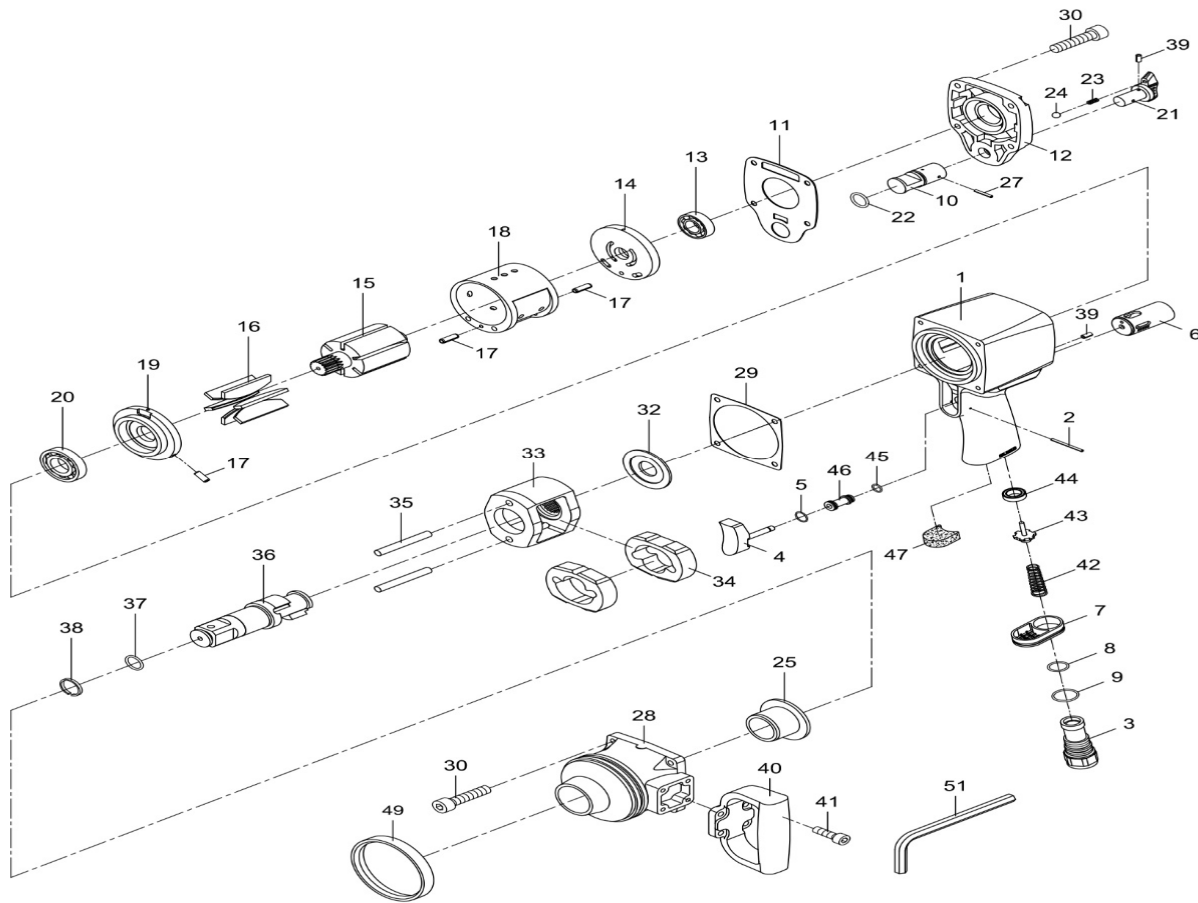

LLAVE IMPACTO 1"

Modelo: **YA H 438 - 438 L**

CALIDAD Y SERVICIO

Nº	C. PROV.	DESCRIPCIÓN	CANT.	Nº	C. PROV.	DESCRIPCIÓN	CANT.
1	47-407401	Cuerpo trasero	1	25	47-407325	Casquillo guía	1
2	SP02002600	Pasador	1	27	50102-12	Pasador	1
3	47-407403	Racord de entrada	1	28	47-407328	Cuerpo delantero	1
4	47-407404	Gatillo	1	29	47-407335	Junta	1
5	52236	Torica	1	30	7H-753539	Tornillo	8
6	47-407406	Casquillo del inversor	1	32	47-407327	Separador	1
7	47-407407	Deflector	1	33	47-407308	Caja de martillos	1
8	72009	Torica	1	34	47-407311	Martillo	2
9	72023	Torica	1	35	47-407317	Eje de los martillos	2
10	47-407410	Valvula Inversora	1	36	47-407302-11	Cuadradillo corto	1
11	47-407434	Junta	1	36	47-4073L02-71	Cuadradillo largo	1
12	47-407420	Tapa cuerpo trasera	1	37	10211	Torica	1
13	020320-12	Rodamiento	1	38	47-405112	Anillo retenedor	1
14	47-407314	Tapa trasera	1	39	70117-13	Pasador	2
15	47-407315	Rotor	1	40	47-407360	Asa de sujecion	1
16	47-407316	Aletas	6	41	7H-753528	Tornillo	4
17	SP04001000	Pasador	3	42	43-403647	Muelle	1
18	47-407318	Cilindro	1	43	43-403148	Palomilla valvula	1
19	47-407419	Tapa delantera	1	44	43-403145	Junta asiento valvula	1
20	OR14	Rodamiento	1	45	OR00765102	Torica	1
21	47-407421	Mando del inversor	1	46	47-407446	Casquillo guía	1
22	OR01608204	Torica	1	47	47-407453	Silenciador	1
23	43-403323	Muelle	1	49	47-407363	Goma protectora	1
24	5K-3011B25	Bola	1	51	10018	Llave	1