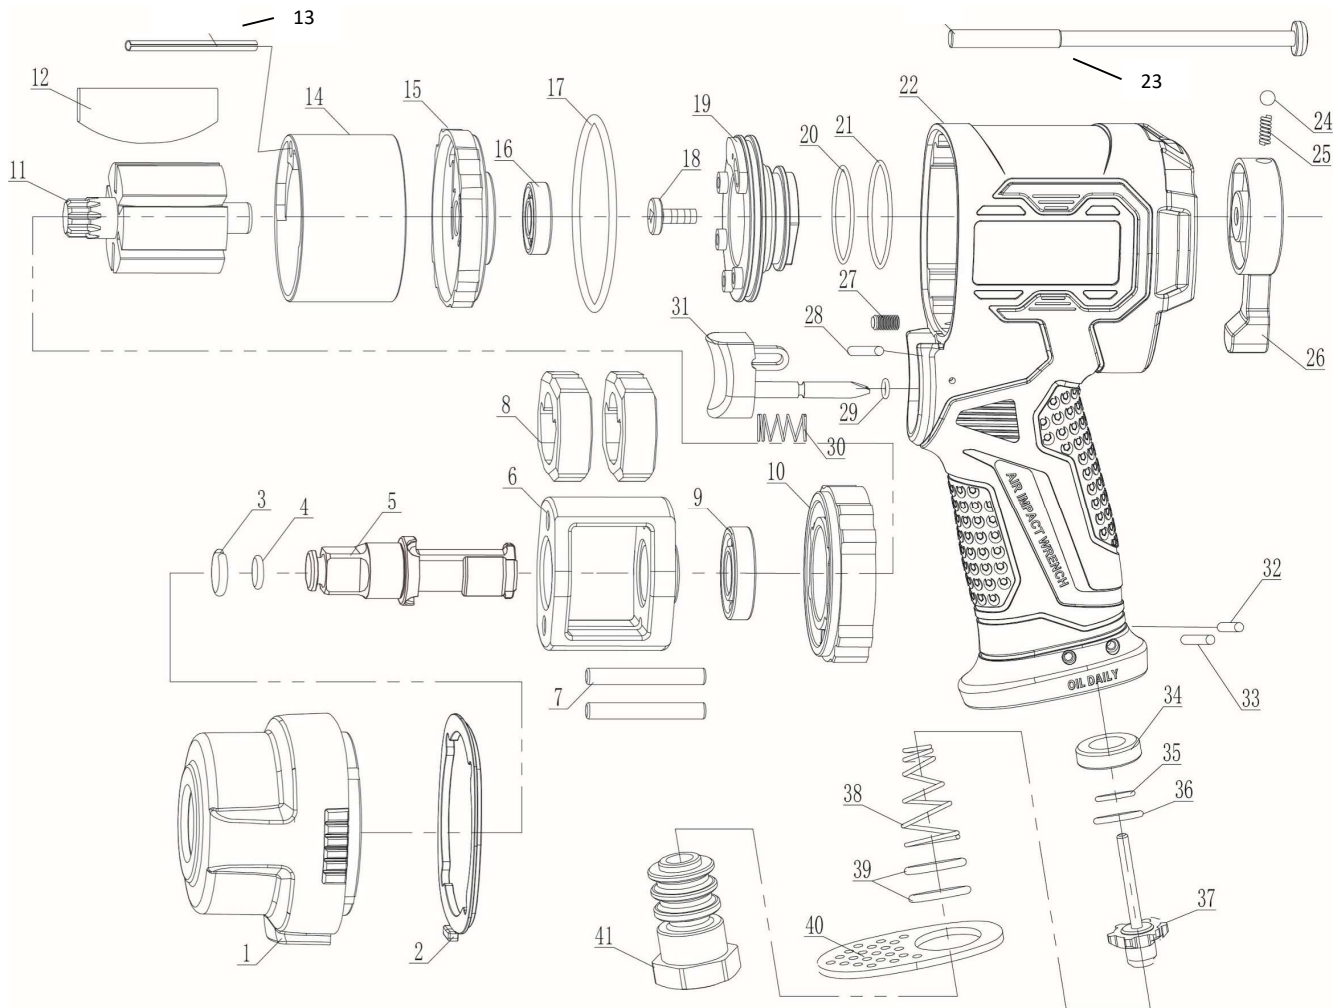

LLAVE DE IMPACTO 3/8"

Modelo: **YA H 3801**

CALIDAD Y SERVICIO

Nº	C. PROV.	DESCRIPCION	CANT.	Nº	C. PROV.	DESCRIPCION	CANT.
1	T8538-1	Cuerpo delantero	1	22	85-22	Cuerpo trasero	1
2	85-2	Junta	1	23	85-23	Tornillo	4
3	85-3	Anillo de bloqueo	1	24	T86-26	Bola	1
4	85-4	Torica	1	25	T86-27	Muelle	1
5	T8538-5	Cuadradillo	1	26	T86-28	Mando selector	1
6	T8538-6	Caja de martillos	1	27	85-27	Esparrago	1
7	T8538-7	Eje martillos	2	28	T86-30	Pasador	1
8	T8538-8	Martillos	2	29	T86-31	Torica	1
9	85-9	Rodamiento	1	30	T86-32	Muelle	1
10	85-10	Tapa delantera	1	31	T86-33	Gatillo	1
11	85-11	Rotor	1	32	T86-34	Pasador	1
12	85-12	Aletas	6	33	T86-35	Pasador	1
13	85-13	Pasador	1	34	T86-36	Junta valvula	1
14	85-14	Cilindro	1	35	T86-37	Torica	1
15	85-15	Tapa trasera	1	36	T86-38	Torica	1
16	85-16	Rodamiento	1	37	T86-39	Palomilla valvula	1
17	85-17	Torica	1	38	T86-40	Muelle	1
18	T86-20	Tornillo	1	39	T86-41	Torica	2
19	85-19	Selector	1	40	T86-42	Deflector	1
20	T86-22	Torica	1	41	T86-43	Racor de entrada	1
21	T86-23	Junta	1				