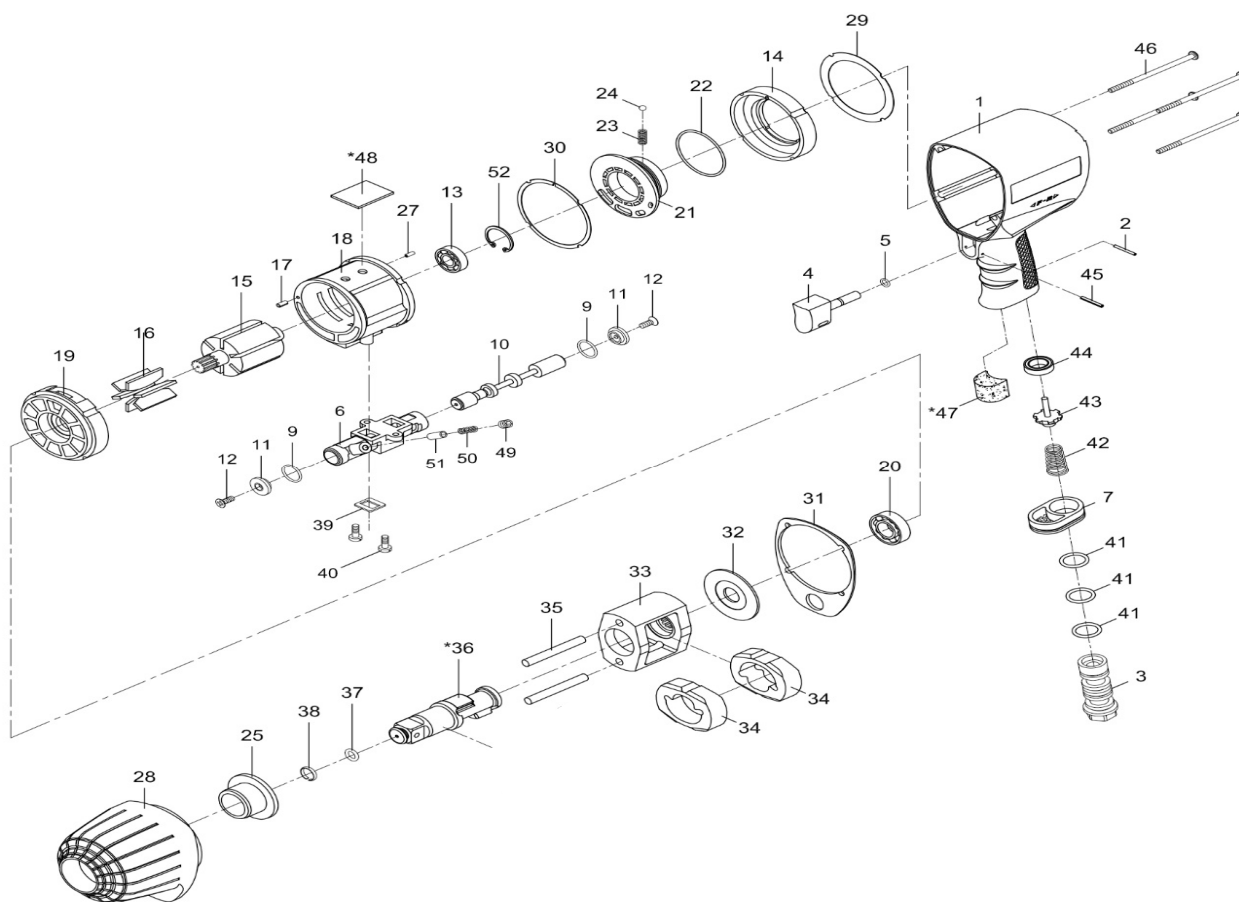

LLAVE IMPACTO 3/4 "

Modelo: **YA H 351-N**

CALIDAD Y SERVICIO

Nº	C. PROV.	DESCRIPCIÓN	CANT.	Nº	C. PROV.	DESCRIPCIÓN	CANT.
1	45-4059P01	Cuerpo trasero	1	28	45-405928	Cuerpo delantero	1
2	62054	Pasador	1	29	45-405134	Junta	1
3	45-405103	racord de entrada	1	30	45-405136	Junta	1
4	45-405104	Gatillo	1	31	45-405935	Junta	1
5	OR00400100	Torica	1	32	45-405127	Separador	1
6	45-405106	Valvula inversora	1	33	45-405108	Caja de martillos	1
7	41-401207	Deflector	1	34	45-405111	Martillo	2
9	795820	Torica	2	35	45-405117	Eje de los martillos	2
10	45-405110	Eje inversor	1	36	45-405102-11	Cuadradillo	1
11	45-405129	Pulsador inversor	2	37	OR01000305	Torica	1
12	61035	Tornillo	2	38	45-405112	Anillo retenedor	1
13	040313	Rodamiento	1	39	45-405137	Junta	1
14	45-405149	Casquillo guia selector	1	40	45-405150	Tornillo	2
15	45-405115	Rotor	1	41	OR01505206	Torica	3
16	45-405116	Aletas	6	42	43-403147	Muelle de la valvula	1
17	70117-13	Pasador	1	43	43-403148	Palomilla valvula	1
18	45-405118	Cilindro	1	44	43-403145	Junta asiento valvula	1
19	45-405119	Tapa delantera	1	45	70102	Pasador	1
20	020320	Rodamiento	1	46	45-405130	Tornillo	4
21	45-405120	Mando del regulador	1	47	45-405153	Filtro silenciador	1
22	OR04505200	Torica	1	48	45-405151	Filtro silenciador	1
23	43-403323	Muelle	1	49	45-405143	Esparrago	1
24	5K-3011B25	Bola	1	50	45-405141-12	Muelle	1
25	45-405125	Casquillo guia del cuadradillo	1	51	45-405142	Pasador	1
27	70117	Pasador	1	52	60328	Anillo retenedor	1