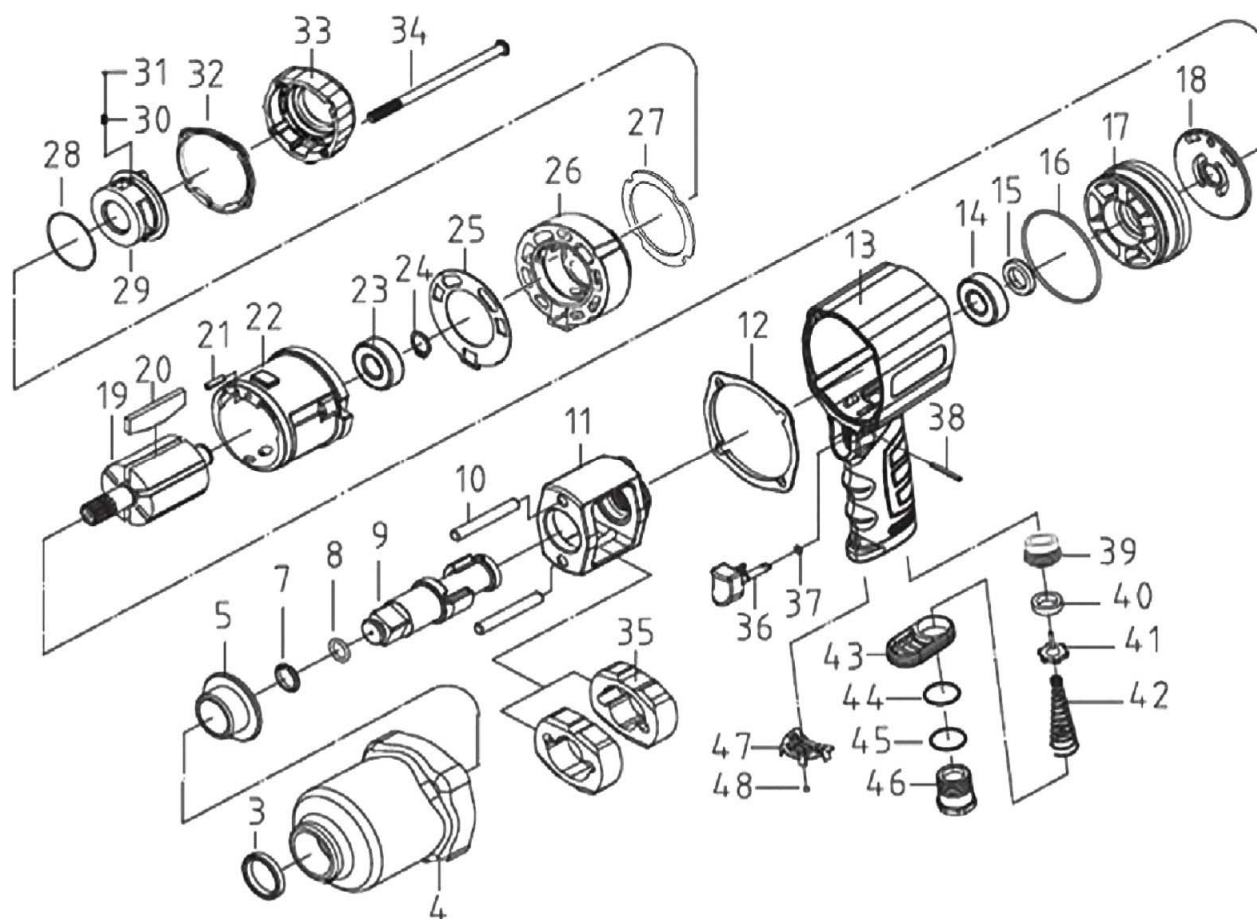

LLAVE IMPACTO 3/4 "

Modelo: **YA H 250**

CALIDAD Y SERVICIO

Nº	C. PROV.	DESCRIPCIÓN	CANT.	Nº	C. PROV.	DESCRIPCIÓN	CANT.
3	RT-556503	Reten	1	27	RT-556527	Junta	1
4	RT-556504	Cuerpo delantero	1	28	RT-556528	Torica	1
5	RT-556505	Casquillo guía del cuadradillo	1	29	RT-556529	Mando del inversor	1
7	RT-556507	Anillo de retencion	1	30	RT-556530	Muelle	1
8	RT-556508	Torica	1	31	RT-556531	Bola	1
9	RT-556509	Cuadradillo 3/4	1	32	RT-556532	Junta	1
10	RT-556510	Eje martillos	2	33	RT-556533	Tapa cuerpo trasera	1
11	RT-556511	Caja de martillos	1	34	RT-556534	Tornillo	4
12	RT-556512	Junta	1	35	RT-556535	Martillo	2
13	RT-556513	Cuerpo	1	36	RT-556536	Gatillo	1
14	RT-556514	Rodamiento	1	37	RT-556537	Torica	1
15	RT-556515	Reten	1	38	RT-556538	Pasador	1
16	RT-556516	Torica	1	39	RT-556539	Junta roscada	1
17	RT-556517	Tapa delantera	1	40	RT-556540	Junta asiento valvula	1
18	RT-556518	Separador	1	41	RT-556541	Palomilla valvula	1
19	RT-556519	Rotor	1	42	RT-556542	Muelle	1
20	RT-556520	Aletas	7	43	RT-556543	Defector	1
21	RT-556521	Pasador	1	44	RT-556544	Torica	1
22	RT-556522	Cilindro	1	45	RT-556545	Separador	1
23	RT-556523	Rodamiento	1	46	RT-556546	Racord de entrada	1
24	RT-556524	Anillo retenedor	1	47	RT-556547	Tapa	1
25	RT-556525	Junta	1	48	RT-556548	Bolas de ceramica	11
26	RT-556526	Casquillo del inversor	1				