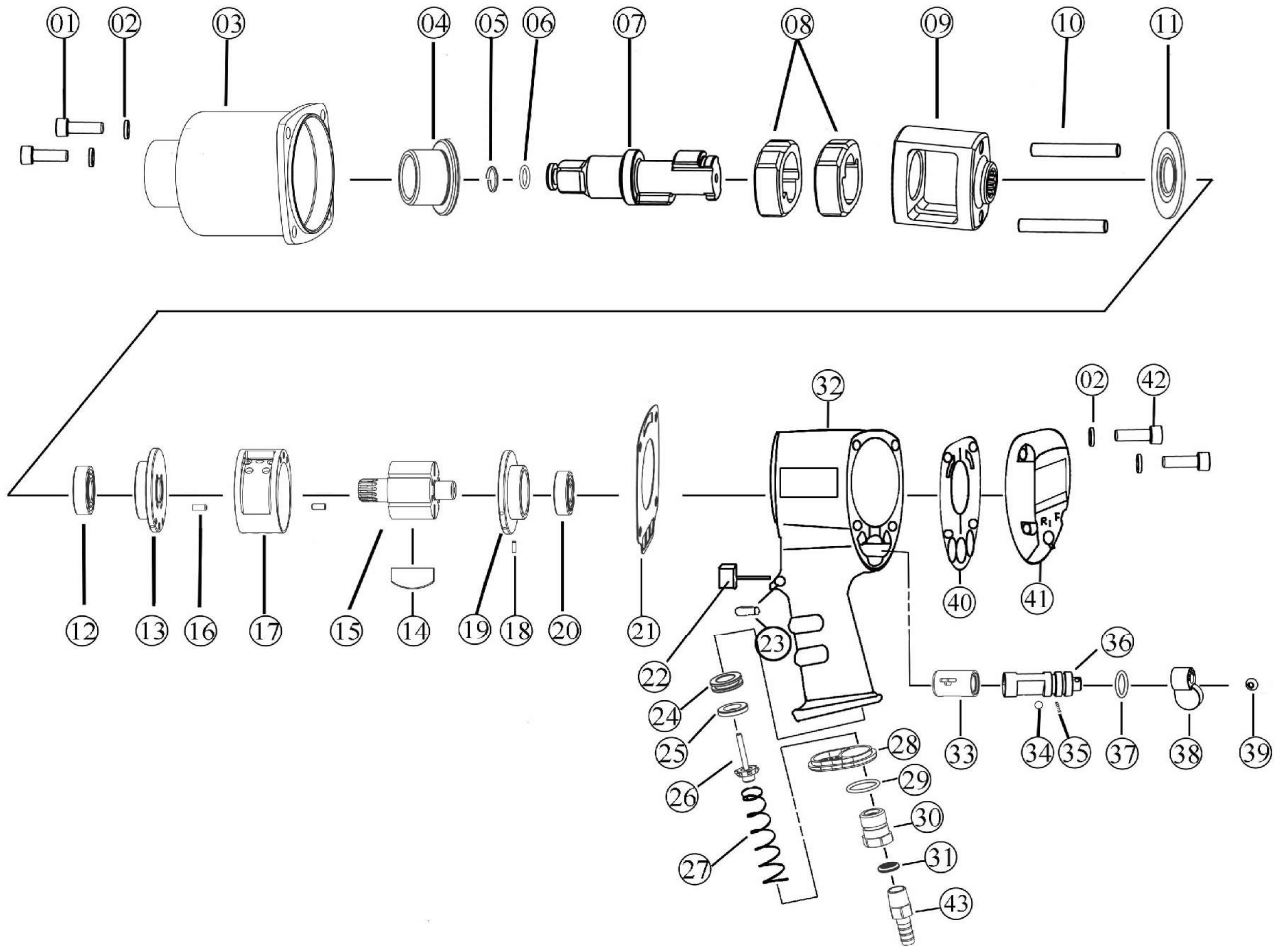

LLAVE DE IMPACTO 3/4"

Modelo: **YA H 232**

CALIDAD Y SERVICIO

Nº	C. PROV.	DESCRIPCION	CANT.	Nº	C. PROV.	DESCRIPCION	CANT.
1	7382-1	Tornillo	4	23	7382-23	Pasador	1
2	7382-2	Arandela	8	24	7382-24	Casquillo	1
3	7382-3	Cuerpo delantero	1	25	7382-25	Junta de valvula	1
4	7382-4	Casquillo	1	26	7382-26	Palomilla valvula	1
5	7382-5	Anillo retenedor	1	27	7382-27	Muelle	1
6	T01-6	Torica	1	28	7382-28	Deflector	1
7	7382-7	Cuadrado	1	29	7382-29	Torica	1
8	T01-10	Martillo	2	30	7382-30	Racor de entrada	1
9	7382-9	Caja martillos	1	31	7382-31	Filtro	1
10	T01-9	Eje martillos	2	32	7382-32	Cuerpo trasero	1
11	7382-11	Espaciador	1	33	7382-33	Casquillo inversor	1
12	T01-11	Rodamiento	1	34	7382-34	Bola	1
13	7382-13	Tapa delantera	1	35	7382-35	Muelle	1
14	T01-14	Aletas	6	36	7382-36	Eje inversor	1
15	7382-15	Rotor	1	37	7382-37	Torica	1
16	7382-16	Pasador	2	38	7382-38	Mando inversor	1
17	T01-16	Cilindro	1	39	7382-39	Tornillo	1
18	7382-18	Pasador	1	40	7382-40	Junta	1
19	7382-19	Tapa trasera	1	41	7382-41	Tapa cuerpo trasera	1
20	T01-18	Rodamiento	1	42	7382-42	Tornillos	4
21	7382-21	Junta	1	43	7382-43	Adaptador	1
22	7382-22	Gatillo	1				