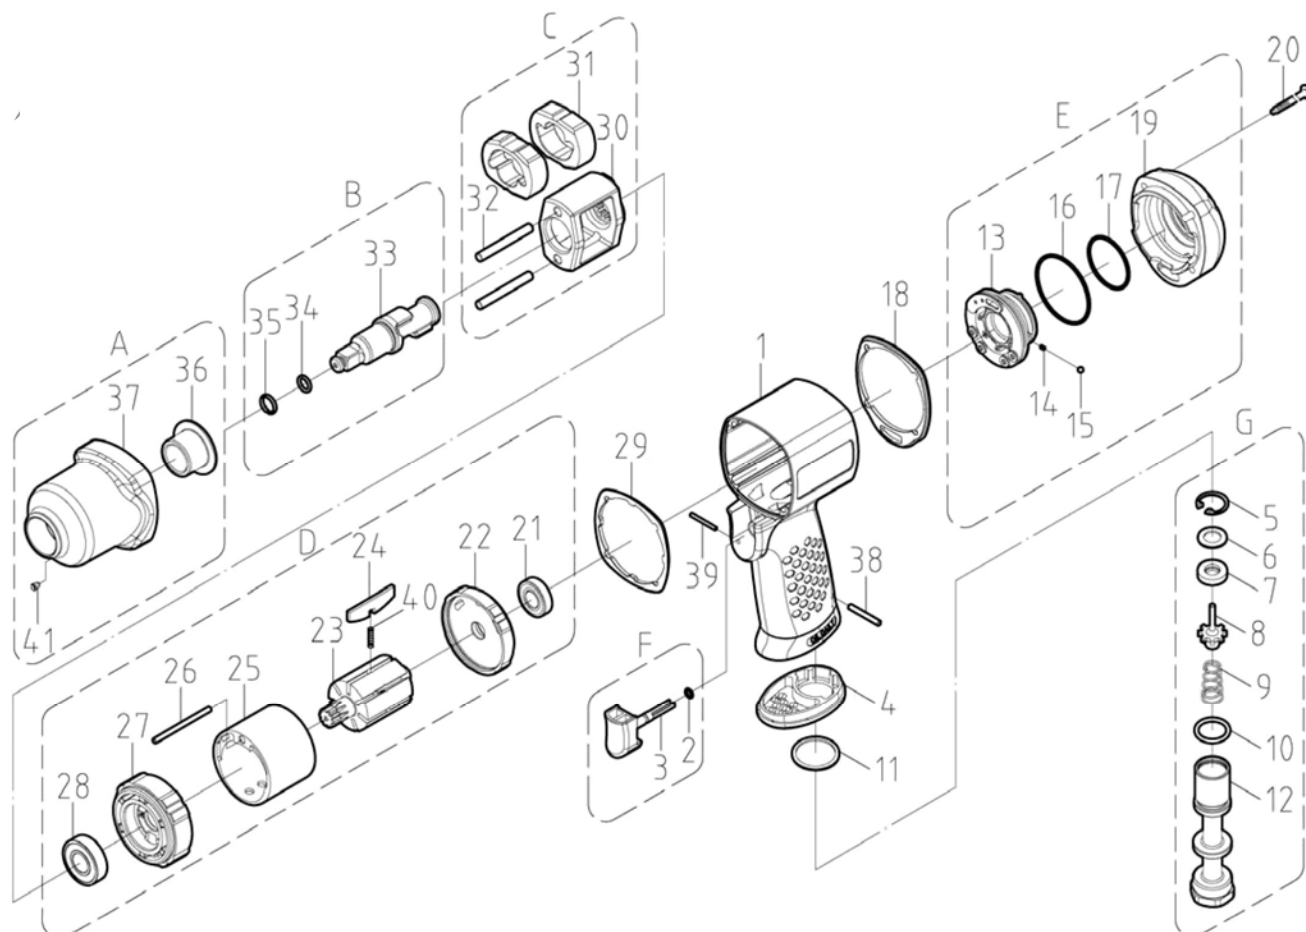

LLAVE DE IMPACTO 3/8

Modelo: **YA H 14**

CALIDAD Y SERVICIO

Nº	C. PROV.	DESCRIPCION	CANT.	Nº	C. PROV.	DESCRIPCION	CANT.
1	001011079	Cuerpo trasero	1	22	011011079	Tapa trasera	1
2	OR3510	Torica	1	23	013011079	Rotor	1
3	030021063	Gatillo	1	24	014011079	Aletas	7
4	004011063	Deflector	1	25	012011064	Cilindro	1
5	CCRTW-17	Seger	1	26	SP3045	Pasador guia	1
6	016021063	Anillo	1	27	015011079	Tapa delantera	1
7	SL004	Junta de valvula	1	28	BR6001ZZ-2	Rodamiento	1
8	010011032	Palomilla valvula	1	29	061011079	Junta	1
9	002011063	Muelle valvula	1	30	020011079	Caja de martillos	1
10	ORAS114	Torica	1	31	022011079	Martillo	2
11	016011063	Anillo	1	32	023011079	Eje martillos	2
12	005011063	Racord de entrada	1	33	025011064	Cuadradillo	1
13	031021079	Mando selector	1	34	ORS6	Torica	1
14	007021079	Muelle selector	1	35	069011024	Grupilla	1
15	SB1/8	Bola	1	36	026011079	Casquillo	1
16	ORAS030	Torica	1	37	027011079	Cuerpo delantero	1
17	ORS26	Torica	1	38	SP3024-2	Pasador	1
18	061021079	Junta	1	39	SP2020	Pasador	1
19	071011079	Tapa cuerpo trasera	1	40	007011079	Muelle de las aletas	7
20	049011079	Tornillo	4	41	OD03	Miniengrasador	1
21	BR6900ZZ	Rodamiento	1				