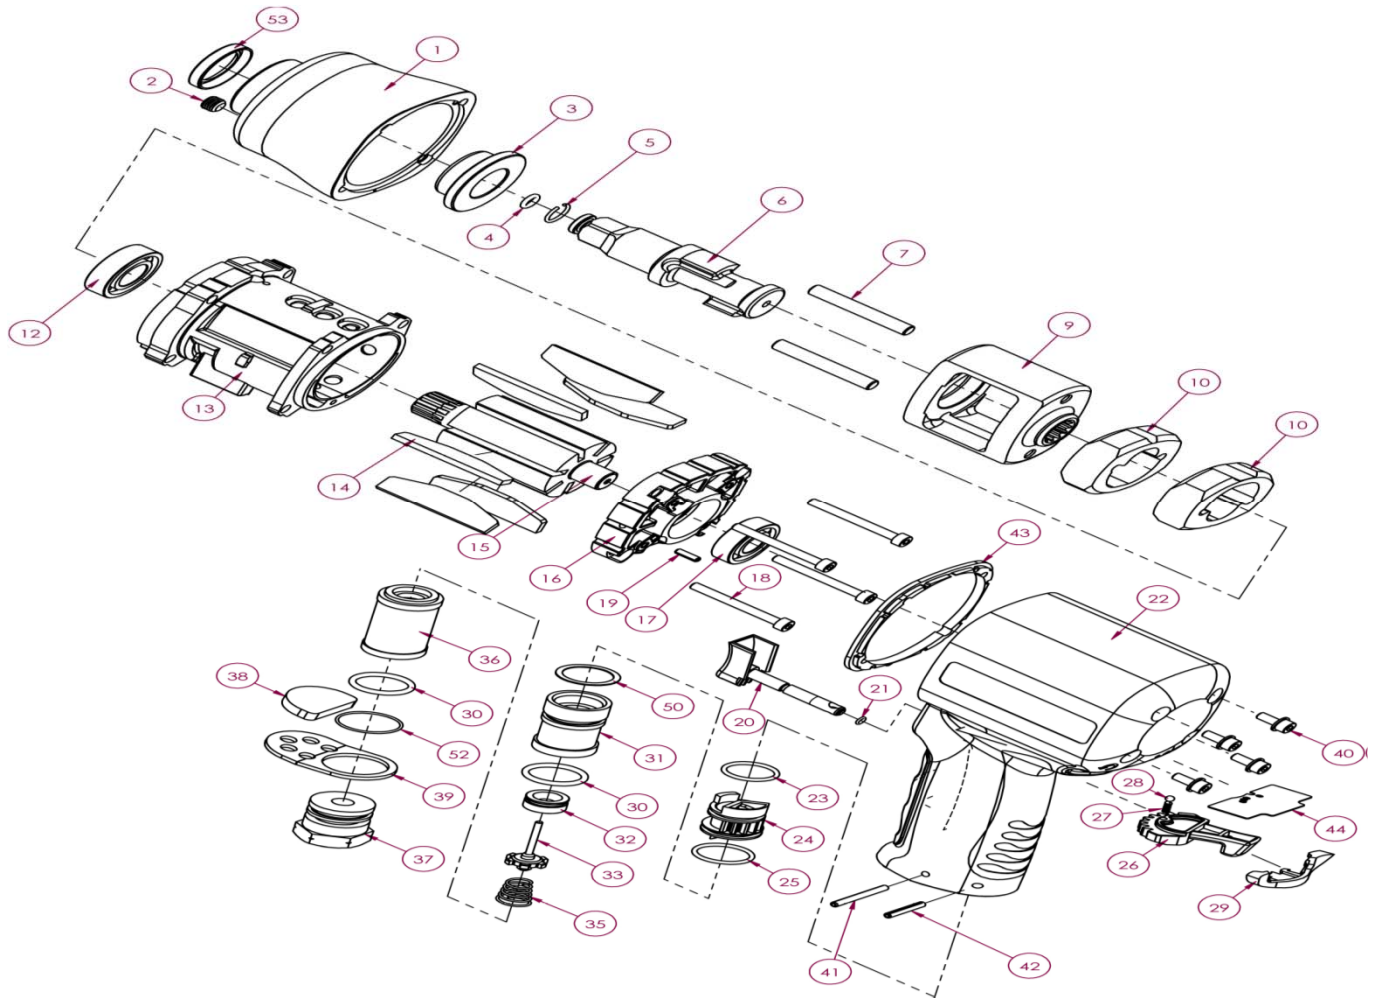

# LLAVE DE IMPACTO 1/2"

Modelo. **YA H 128**

CALIDAD Y SERVICIO

REP.NUMERO	DESCRIPCION	CANT.	REP.NUMERO	DESCRIPCION	CANT.
1	Cuerpo	1	25	Torica	1
2	Esparrago	1	26	Mando inversor	1
3	Casquillo guia	1	27	Muelle	1
4	Torica	1	28	Bola	1
5	Anillo retenedor	1	29	Tapa	1
6	Cuadradillo	1	30	Torica	2
7	Eje martillo	1	31	Casquillo valvula	1
9	Caja de martillos	1	32	Asiento valvula	1
10	Martillos	2	33	Palomilla valvula	1
12	Rodamiento	1	35	Muelle	1
13	Cilindro-tapa	1	36	Casquillo valvula	1
14	Aletas	7	37	Racord de entrada	1
15	Rotor	1	38	Filtro silenciador	1
16	Tapa trasera	1	39	Silenciador deflector	1
17	Rodamiento	1	40	Tornillo	4
18	Tornillo	4	41	Pasador	1
19	Pasador	1	42	pasador	1
20	Gatillo	1	43	Junta	1
21	Torica	1	44	Junta	1
22	Cuerpo trasero	1	50	Anillo	1
23	Torica	1	52	Anillo	1
24	Selector interior	1	53	Reten cuadradillo	1