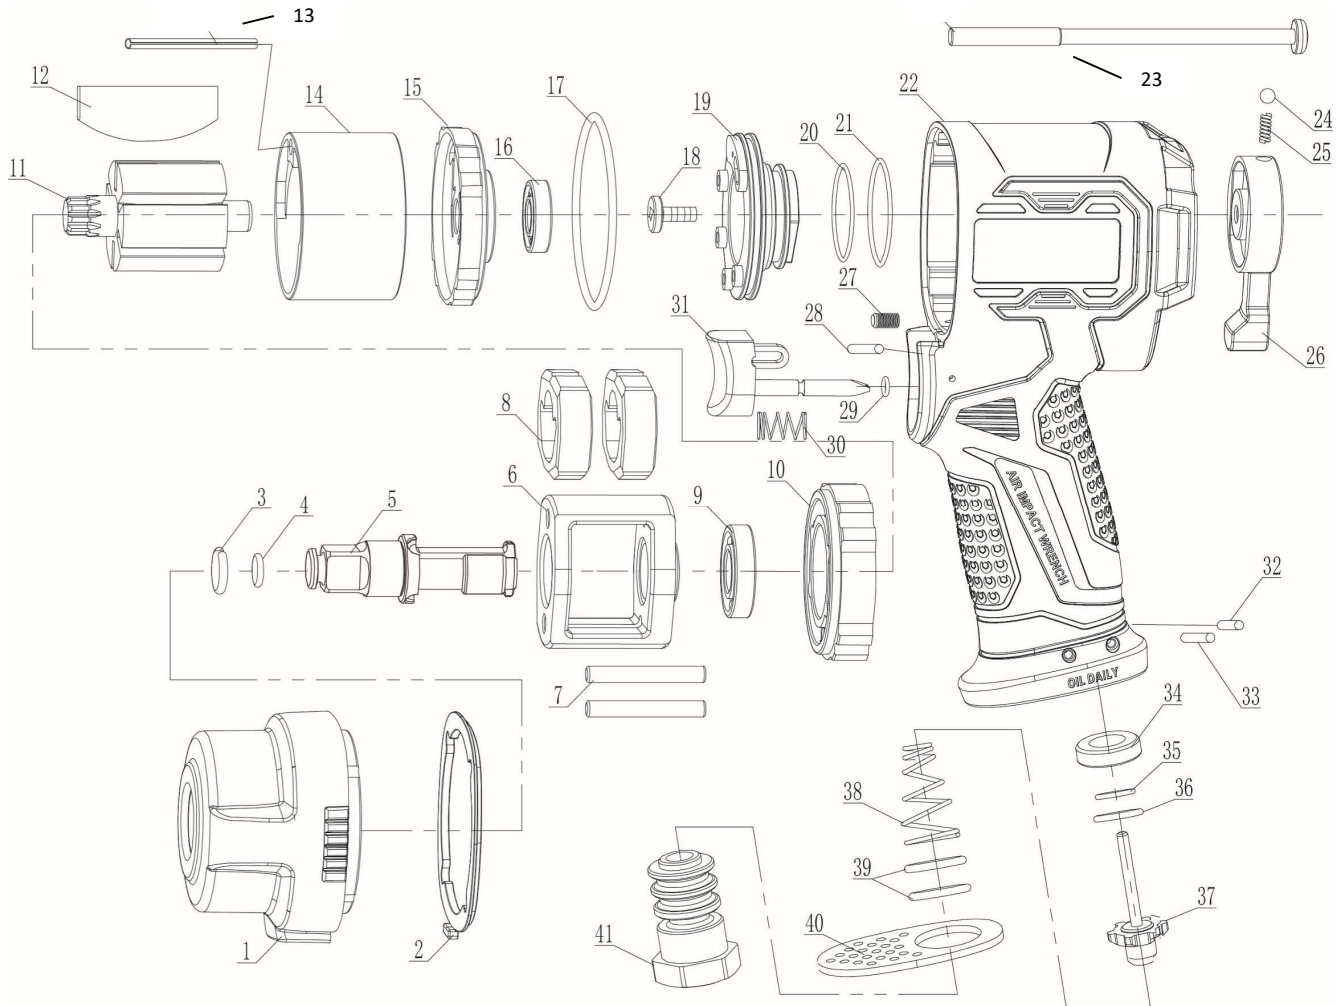

# LLAVE DE IMPACTO 1/2"

Modelo: **YA H 1210**

CALIDAD Y SERVICIO

Nº	C. PROV.	DESCRIPCION	CANT.	Nº	C. PROV.	DESCRIPCION	CANT.
1	T8538-1	Cuerpo delantero	1	22	85-22	Cuerpo trasero	1
2	85-2	Junta	1	23	85-23	Tornillo	4
3	85-3	Anillo de bloqueo	1	24	T86-26	Bola	1
4	85-4	Torica	1	25	T86-27	Muelle	1
5	T8512-5	Cuadrado	1	26	T86-28	Mando selector	1
6	T8538-6	Caja de martillos	1	27	85-27	Esparrago	1
7	T8538-7	Eje martillos	2	28	T86-30	Pasador	1
8	T8538-8	Martillos	2	29	T86-31	Torica	1
9	85-9	Rodamiento	1	30	T86-32	Muelle	1
10	85-10	Tapa delantera	1	31	T86-33	Gatillo	1
11	85-11	Rotor	1	32	T86-34	Pasador	1
12	85-12	Aletas	6	33	T86-35	Pasador	1
13	85-13	Pasador	1	34	T86-36	Junta valvula	1
14	85-14	Cilindro	1	35	T86-37	Torica	1
15	85-15	Tapa trasera	1	36	T86-38	Torica	1
16	85-16	Rodamiento	1	37	T86-39	Palomilla valvula	1
17	85-17	Torica	1	38	T86-40	Muelle	1
18	T86-20	Tornillo	1	39	T86-41	Torica	2
19	85-19	Selector	1	40	T86-42	Deflector	1
20	T86-22	Torica	1	41	T86-43	Racor de entrada	1
21	T86-23	Junta	1				