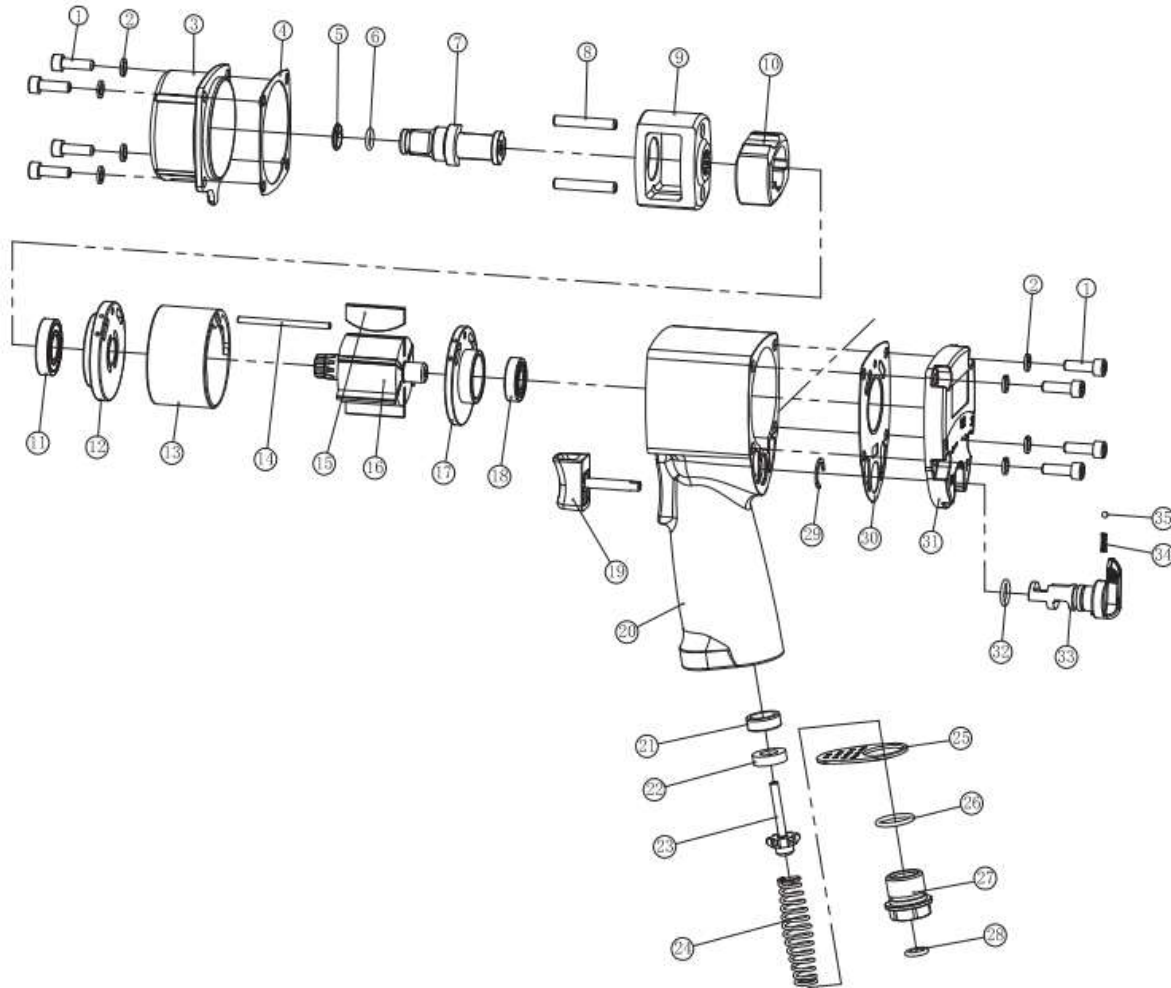

LLAVE IMPACTO 1/2

Modelo: **YA H 1205**

CALIDAD Y SERVICIO

Nº	C. PROV.	DESCRIPCION	CANT.	Nº	C. PROV.	DESCRIPCION	CANT.
1	127-1	Tornillo	8	19	127-19	Gatillo	1
2	127-2	Arandela	8	20	127-20	Cuerpo	1
3	127-3	Cuerpo delantero	1	21	127-21	Separador	1
4	127-4	Junta	1	22	127-22	Junta asiento valvula	1
5	127-5	Grupilla	1	23	127-23	Palomilla	1
6	127-6	Torica	1	24	127-24	Muelle	1
7	127-7	Cuadradillo	1	25	127-25	Deflector	1
8	127-8	Eje de los martillos	2	26	127-26	Torica	1
9	127-9	Caja de martillos	1	27	127-27	Racord de entrada	1
10	127-10	Martillos	1	28	127-28	Anillo	1
11	127-11	Rodamiento	1	29	127-29	Reten	1
12	127-12	Tapa delantera	1	30	127-30	Junta	1
13	127-13	Cilindro	1	31	127-31	Tapa cuerpo trasera	1
14	127-14	Pasador	1	32	127-32	Torica	1
15	127-15	Aletas	6	33	127-33	Mando inversor	1
16	127-16	Rotor	1	34	127-34	Muelle	1
17	127-17	Tapa trasera	1	35	127-35	Bola	1
18	127-18	Rodamiento	1				