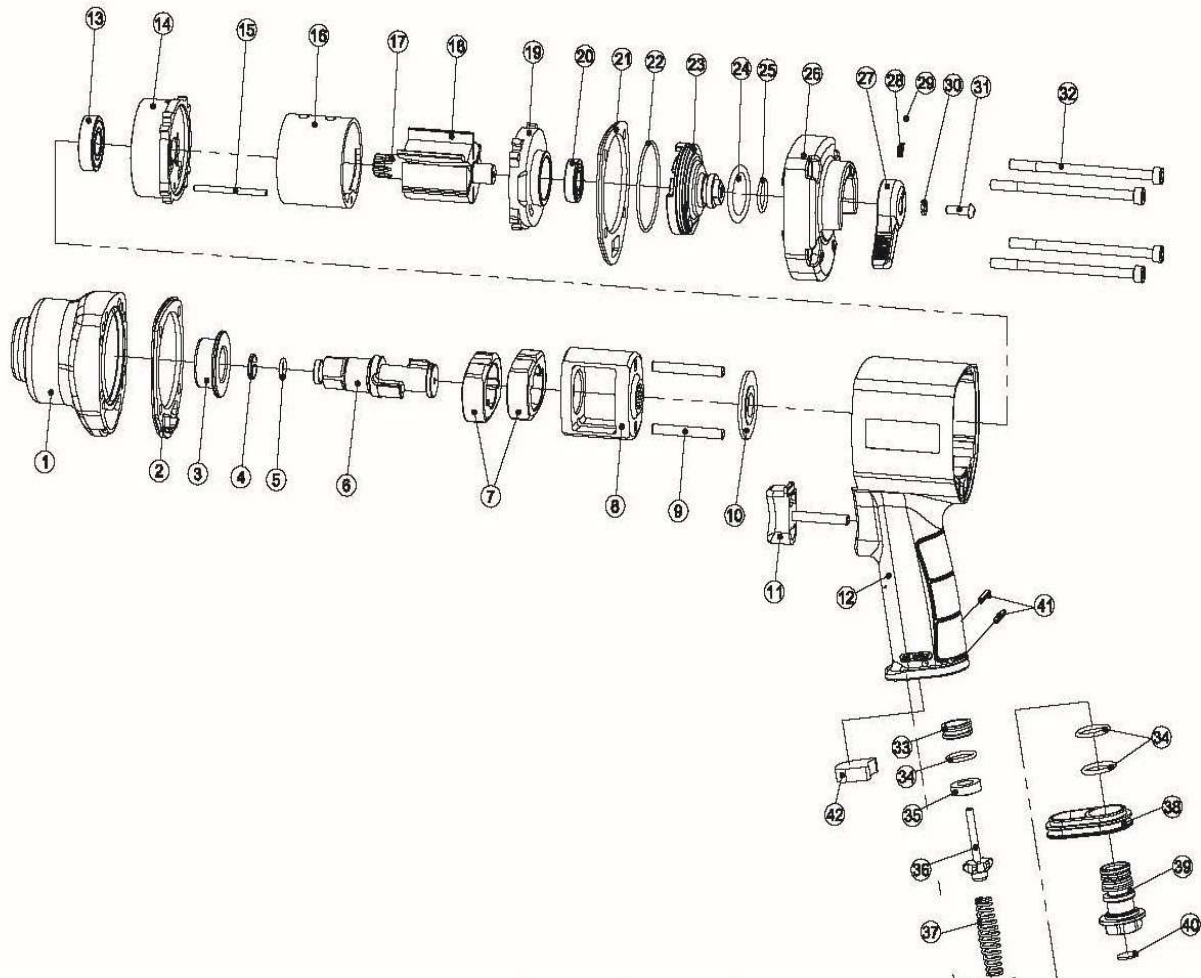

# LLAVE DE IMPACTO 1/2"

Modelo: **YA H 1201**

CALIDAD Y SERVICIO

Nº	C. PROV.	DESCRIPCION	CANT.	Nº	C. PROV.	DESCRIPCION	CANT.
1	30D-1	Cuerpo delantero	1	22	30D-22	Torica	1
2	30D-2	Junta delantera	1	23	30D-23	Selector	1
3	30D-3	Casquillo guia cuadradillo	1	24	30D-24	Junta	1
4	30D-4	Anillo de retencion	1	25	30D-25	Torica	1
5	30D-5	Torica	1	26	30D-26	Tapa cuerpo trasera	1
6	30D-6	Cuadradillo	1	27	30D-27	Mando selector	1
7	30D-7	Martillo	2	28	30D-28	Muelle	1
8	30D-8	Caja martillos	1	29	30D-29	Bola	1
9	30D-9	Eje	2	30	30D-30	Arandela	1
10	30D-10	Separador	1	31	30D-31	Tornillo	1
11	30D-11	Gatillo	1	32	30D-32	Tornillo	4
12	30D-12	Cuerpo trasero	1	33	30D-33	Junta	1
13	30D-13	Rodamiento	1	34	30D-34	Torica	3
14	30D-14	Tapa delantera	1	35	30D-35	Junta valvula	1
15	30D-15	Pasador	1	36	30D-36	Palomilla valvula	1
16	30D-16	Cilindro	1	37	30D-37	Muelle valvula	1
17	30D-17	Rotor	1	38	30D-38	Deflector	1
18	30D-18	Aletas	6	39	30D-39	Racor de entrada	1
19	30D-19	Tapa trasera	1	40	30D-40	Filtro	1
20	30D-20	Rodamiento	1	41	30D-41	Pasador	2
21	30D-21	Junta trasera	1	42	30D-42	Filtro silenciador	1