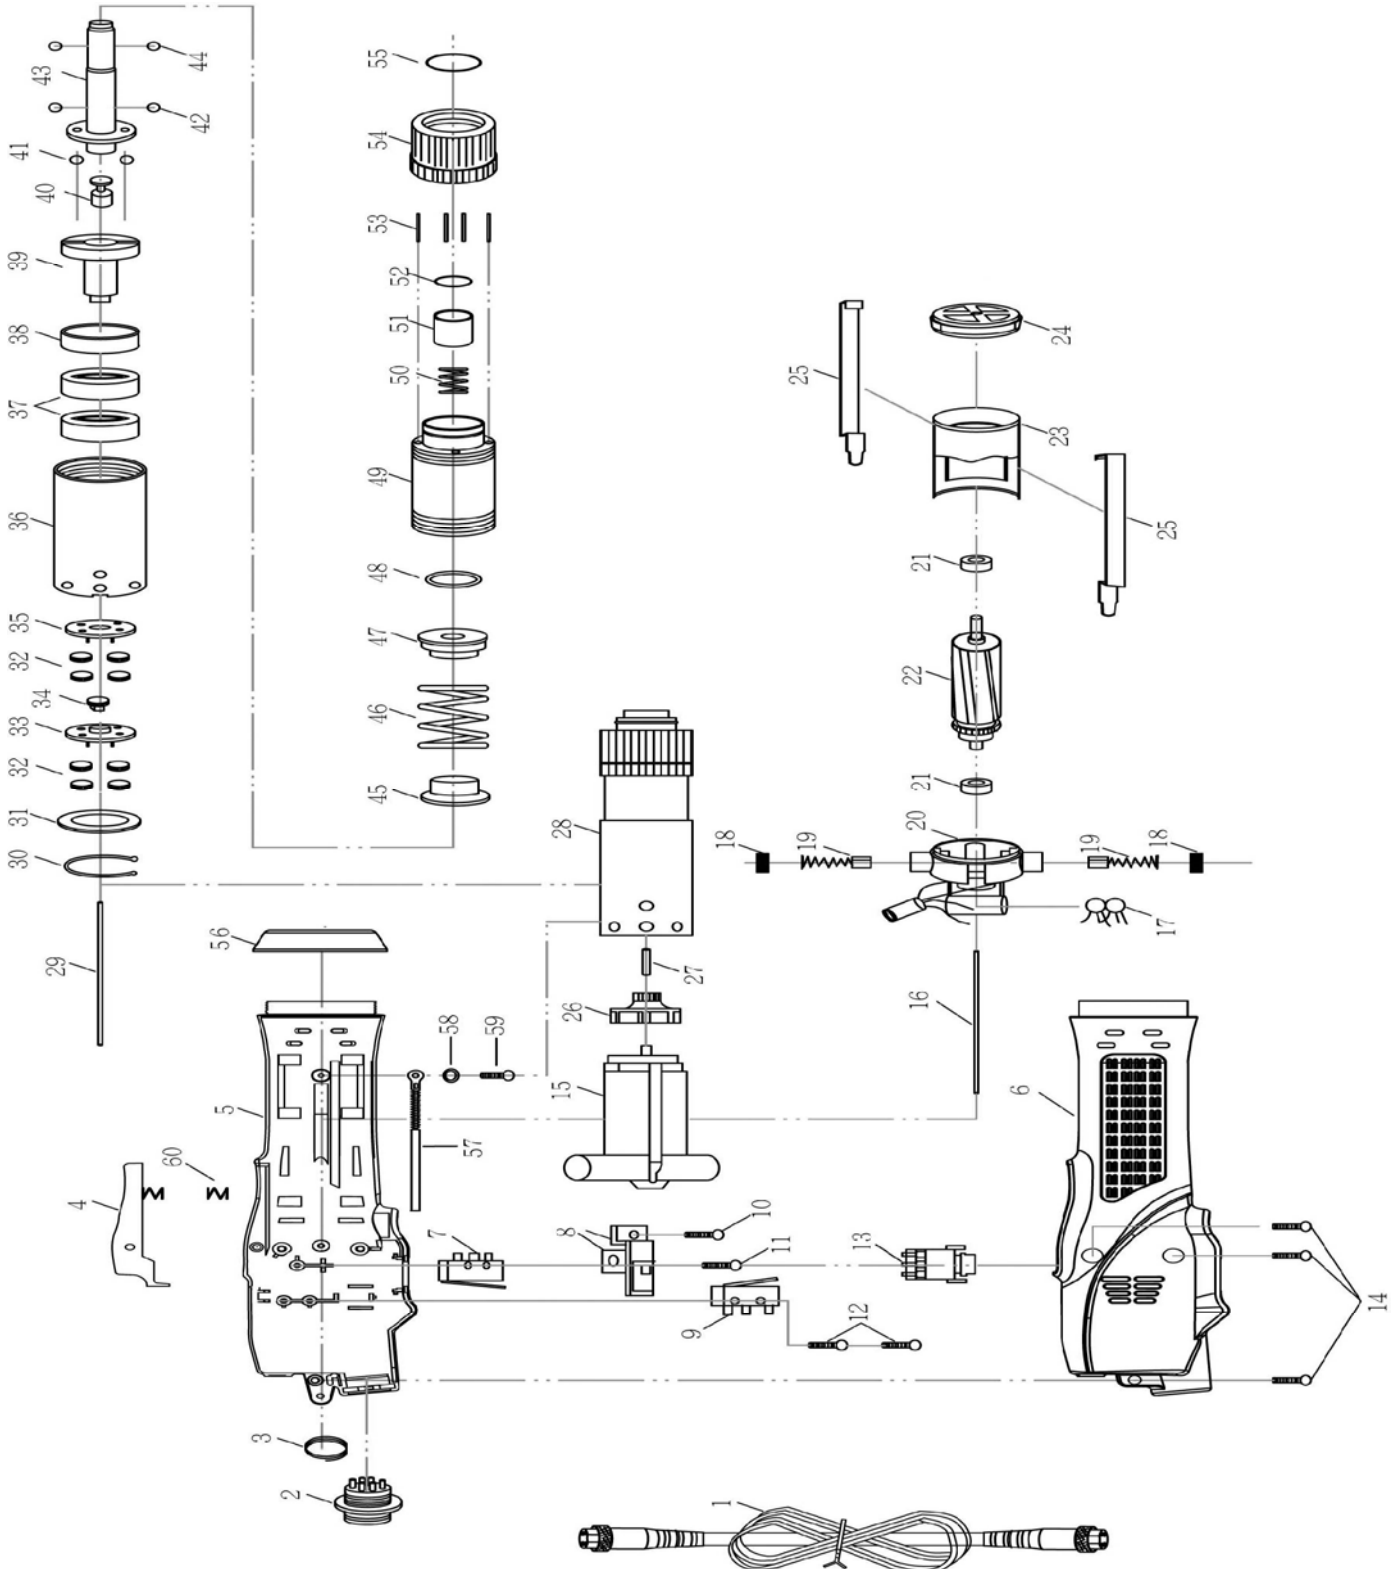

ATORNILLADOR ELÉCTRICO

Modelo: **YA EA 4504 L**

CALIDAD Y SERVICIO

ATORNILLADOR ELÉCTRICO

Modelo: **YA EA 4504 L**

CALIDAD Y SERVICIO

Nº	C. PROV.	DESCRIPCIÓN	CANT.	Nº	C. PROV.	DESCRIPCIÓN	CANT.
1	EPAA50001N	Cable de conexión	1	31	EPGI28444	Separador	1
2	EPPZ50160	Connector	1	32	EPGH92231	Engranajes	6
3	EPCJ20011	Anillo de suspension	1	33	EPGG92241	Soporte engranajes trasero	1
4	EPCC70013	Gatillo completo	1	35	EPGG92271	Soporte engranajes delantero	1
5	EPCB91106	Cuerpo izquierdo	1	36	EPGA91282	Caja engranajes	1
6	EPCA92106	Cuerpo derecho	1	37	EPGN21251	Rodamiento	2
7	EPH10201	Interruptor marcha	1	38	EPGW21532	Separador	1
8	EPCE90101-1	Base del interruptor	1	39	EPGC90302	Leva transmision	1
9	EPHB50061	Interruptor de paro	1	40	EPGU30371	Varilla de corte	1
10	EPCH90121	Tornillo	1	41	EPGP30361	Bola	2
11	EPCH90131	Tornillo	1	42	EPGP30351	Bola	2
12	EPCH90151-1	Tornillo	2	43	EPGD91404-1	Eje 6,35	1
13	EPHA92051	Conmutador	1	44	EPGP21291B	Bola	2
14	EPCH20102	Tornillo	3	45	EPGF90324	Guia inferior muelle	1
15	EPMO80081-5	Motor	1	46	EPGE80351-6	Muelle del embrague	1
16	EPMI31611	Varilla	1	47	EPGY21321	Guia superior embrague	1
17	EPEB33610-2	Condensador ceramico	1	48	EPGK20231B	Sejer	1
18	EPMD91531-2	Tapa	2	49	EPGB21331	Cuerpo superior	1
19	EPMC71411-1	Escobillas	2	50	EPGO21341	Muelle	1
20	EPML80531-1	Tapa del motor	1	51	EPGJ21351	Casquillo	1
21	EPME21481	Rodamiento	2	52	EPGQ21361	Anillo de presion	1
22	EPMH81581-4	Eej	1	53	EPGL21371	Ejes de ajuste	4
23	EPMJ91621PF	Casquillo	1	54	EPGM21381	Mando de regulacion	1
24	EPMB91641A	Tapa	1	55	EPGS21391	Anillo de presion	1
25	EPMA91611B	Resorte de montaje	2	56	EPD91031-4	Tapa	1
26	EPMK92091	Ventilador	1	57	EPCH30681-1	Toma de tierra	1
27	EPMG91081	Eje	1	58	EPCH20102-10	Separador	1
28	EPGZ81083-5B	Embrague completo	1	59	EPCH20102-11	Tornillo	1
29	EPMI31221	Varilla	1	60	EPCK28031-1	Muelle del gatillo	1
30	EPGK91211	Anillo de presion	1				