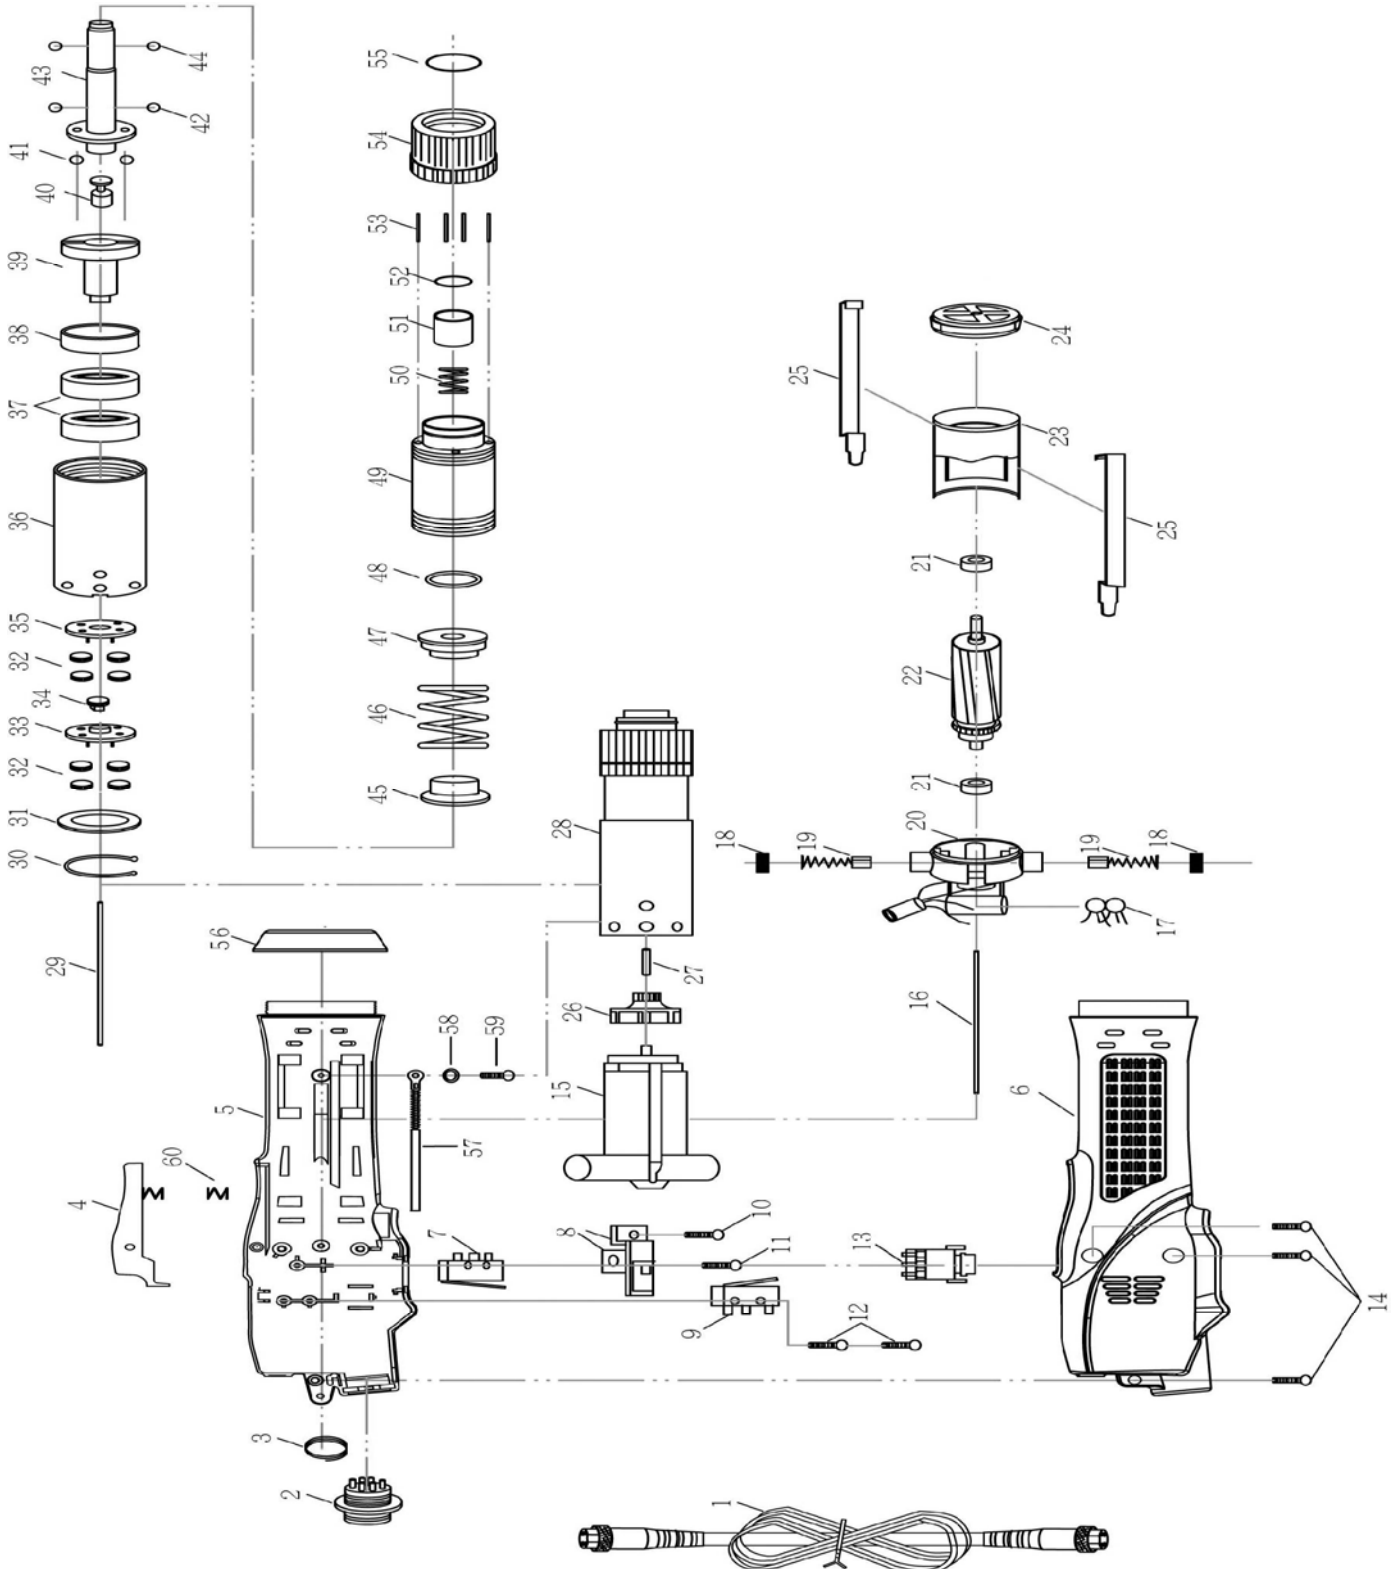

ATORNILLADOR ELÉCTRICO

Modelo: **YA EA 4503 L**

CALIDAD Y SERVICIO

ATORNILLADOR ELÉCTRICO

Modelo: **YA EA 4503 L**

CALIDAD Y SERVICIO

Nº	C. PROV.	DESCRIPCIÓN	CANT.	Nº	C. PROV.	DESCRIPCIÓN	CANT.
1	EPAA50001N	Cable de conexión	1	31	EPGI28444	Separador	1
2	EPPZ50160	Connector	1	32	EPGH91232	Engranajes	6
3	EPCJ20011	Anillo de suspension	1	33	GG91242	Soporte engranajes trasero	1
4	EPCC70013	Gatillo completo	1	35	EPGG91272	Soporte engranajes delantero	1
5	EPCB91106	Cuerpo izquierdo	1	36	EPGA91282	Caja engranajes	1
6	EPCA92106	Cuerpo derecho	1	37	EPGN21251	Rodamiento	2
7	EPH10201	Interruptor marcha	1	38	EPGW21532	Separador	1
8	EPCE90101-1	Base del interruptor	1	39	EPGC90302	Leva transmision	1
9	EPHB50061	Interruptor de paro	1	40	EPGU30371	Varilla de corte	1
10	EPCH90121	Tornillo	1	41	EPGP30361	Bola	2
11	EPCH90131	Tornillo	1	42	EPGP30351	Bola	2
12	EPCH90151-1	Tornillo	2	43	EPGD91404-1	Eje 6,35	1
13	EPHA91042	Conmutador	1	44	EPGP21291B	Bola	2
14	EPCH20102	Tornillo	3	45	EPGF90324	Guia inferior muelle	1
15	EPMO80081-5	Motor	1	46	EPGE80351-4	Muelle del embrague	1
16	EPMI31611	Varilla	1	47	EPGY21321	Guia superior embrague	1
17	EPEB33610-2	Condensador ceramico	1	48	EPGK20231B	Sejer	1
18	EPMD91531-2	Tapa	2	49	EPGB21331	Cuerpo superior	1
19	EPMC71411-1	Escobillas	2	50	EPGO21341	Muelle	1
20	EPML80531-1	Tapa del motor	1	51	EPGJ21351	Casquillo	1
21	EPME21481	Rodamiento	2	52	EPGQ21361	Anillo de presion	1
22	EPMH81581-4	Eej	1	53	EPGL21371	Ejes de ajuste	4
23	EPMJ91621PF	Casquillo	1	54	EPGM21381	Mando de regulacion	1
24	EPMB91641A	Tapa	1	55	EPGS21391	Anillo de presion	1
25	EPMA91611B	Resorte de montaje	2	56	EPD91031-4	Tapa	1
26	EPMK91091	Ventilador	1	57	EPCH30681-1	Toma de tierra	1
27	EPMG91081	Eje	1	58	EPCH20102-10	Separador	1
28	EPGZ81083-5B	Embrague completo	1	59	EPCH20102-11	Tornillo	1
29	EPMI31221	Varilla	1	60	EPCK28031-1	Muelle del gatillo	1
30	EPGK91211	Anillo de presion	1				