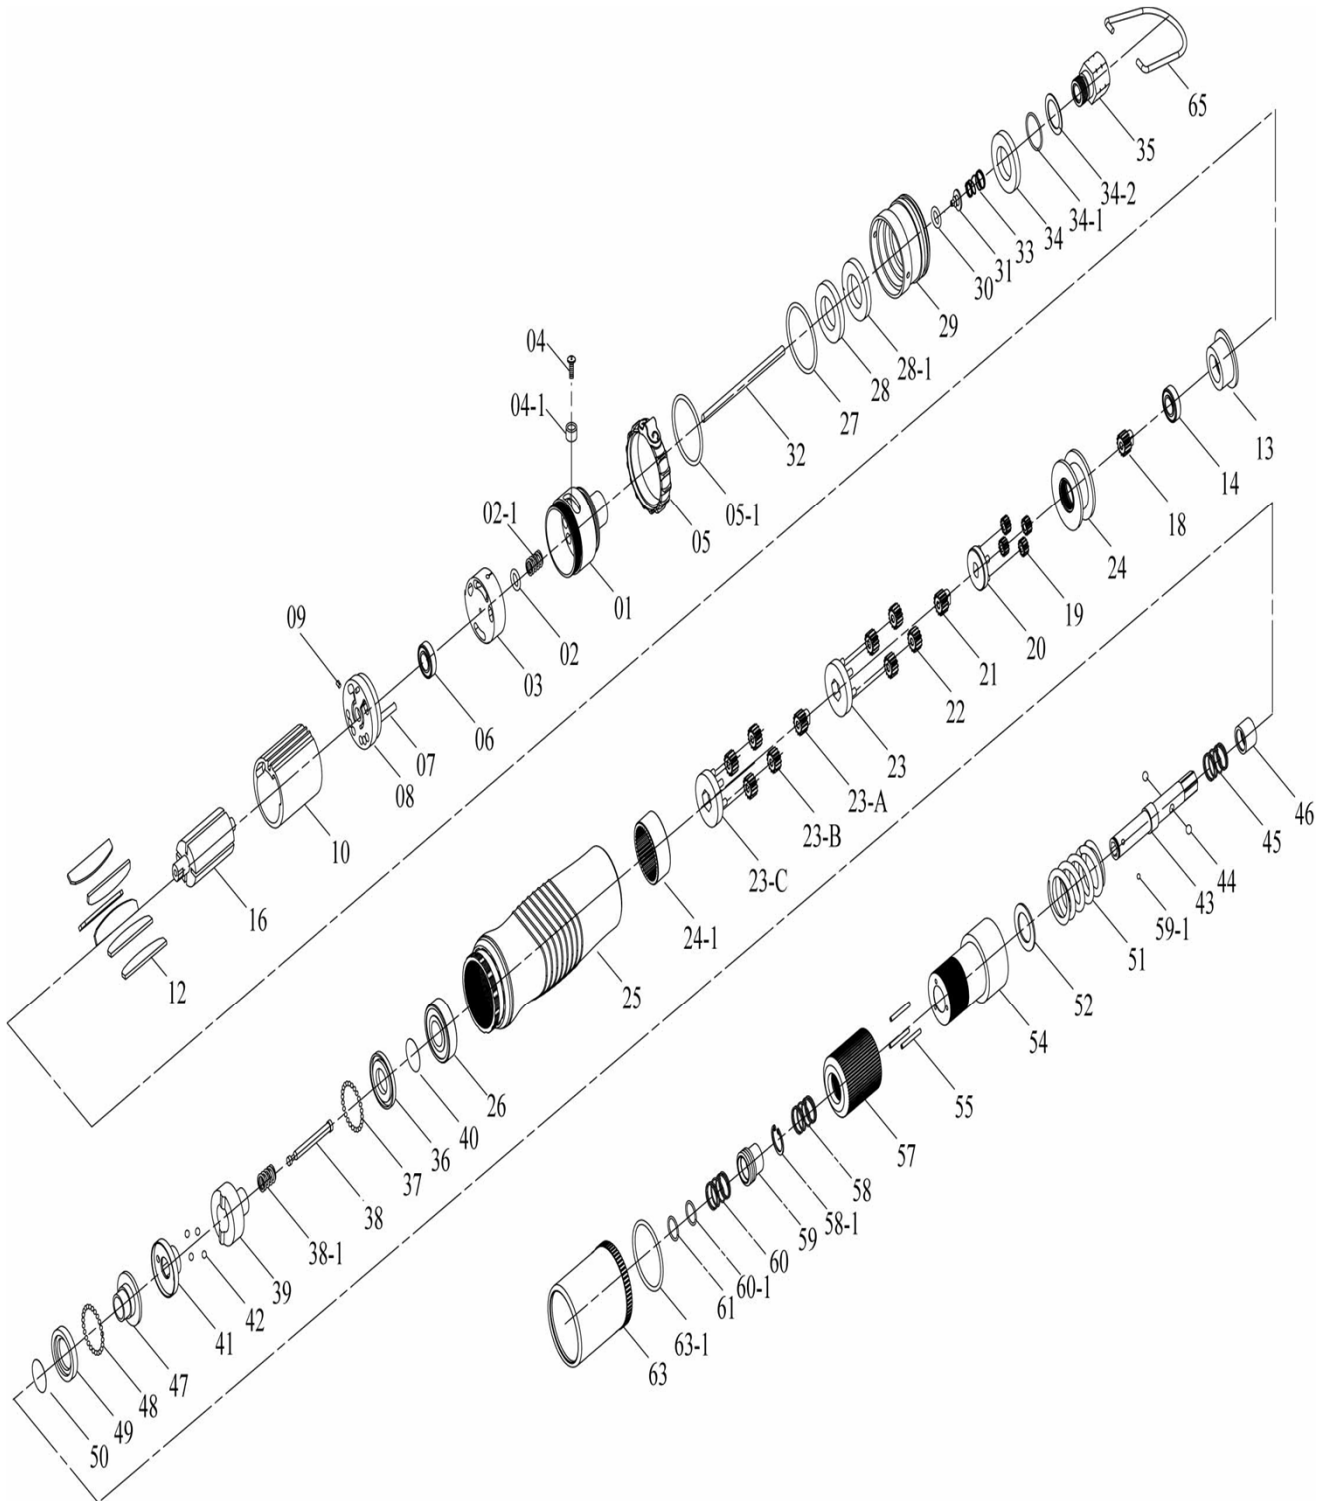

# ATORNILLADOR RECTO

Modelo: **YA CP 65**

CALIDAD Y SERVICIO