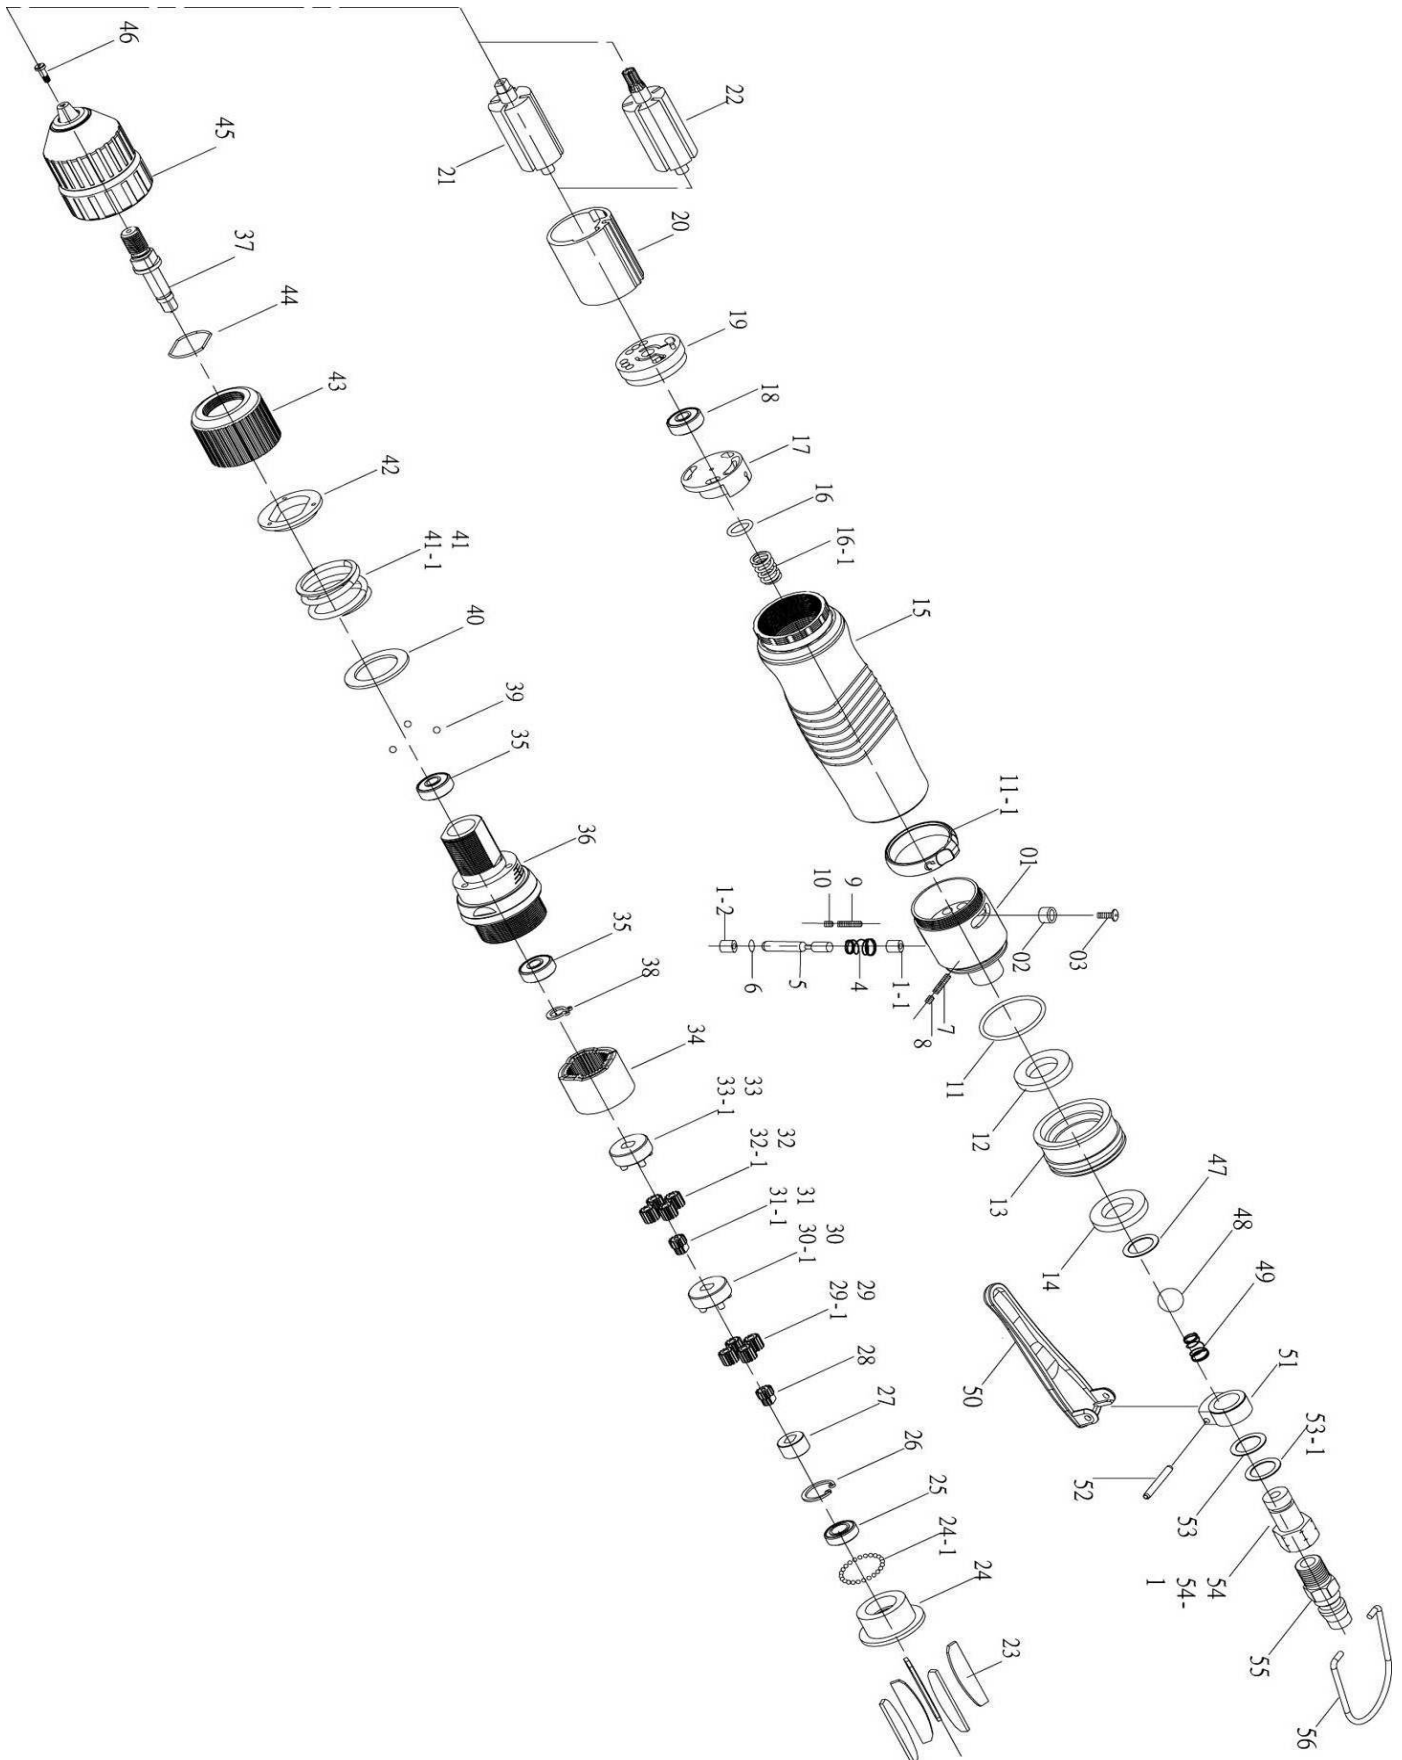

ATORNILLADORES RECTOS

Modelos: YA CD 48 - YA CD 58

CALIDAD Y SERVICIO

ATORNILLADORES RECTOS

CALIDAD Y SERVICIO

Modelos: **YA CD 48 - YA CD 58**

Nº	C. PROV.	DESCRIPCIÓN	CANT.	Nº	C. PROV.	DESCRIPCIÓN	CANT.
1	5A6029	Cuerpo trasero	1	29-1	1P2101	Engranajes traseros CD58	4
1-1	2S3010	Casquillo interno	1	30	1P6294	Soporte engranajes trasero CD48	1
1-2	2S6001	Casquillo externo	1	30-1	1P3280	Soporte engranajes trasero CD58	1
2	2U6001	Casquillo mando selector	1	31	1G6271	Piñón de ataque delantero CD48	1
3	7S2108	Tornillo M2.6x6 mm	1	31-1	1G6090	Piñón de ataque delantero CD58	1
4	6N5113	Muelle	1	32	1P6111	Engranajes delanteros CD48	7
5	2S5020	Eje de válvula	1	32-1	1P6130	Engranajes delanteros CD58	4
6	7Q6112	Tórica 3x1.5 mm	1	33	1P6295	Soporte engranajes delanteros CD48	1
7	6S2030	Espárrago M3x20 mm	1	33-1	1P6288-1	Soporte engranajes delanteros CD58	1
8	7S2113	Espárrago M3x3 mm	1	34	1S3157	Corona interna	1
9	6S2030-1	Espárrago M3x20 mm	1	35	7S2010	Rodamiento 688zz	2
10	7S2113	Espárrago M3x3 mm	1	36	5A5354	Cuerpo delantero	1
11	2Q2003	Tórica 23x2 mm	1	37	3S5041	Eje portabrocas 6.35Hex	1
11-1	2L6021	Mando selector	1	38	6N2081	Anillo seger	1
12	2P3021	Silenciador interno	1	39	7S2105	Bolas 4.0 mm	3
13	2A6001	Tapa silenciadores	1	40	2S5233	Anillo guía bolas inferior	1
14	2P3010	Silenciador externo	1	41	5N5210	Muelle 4.5 mm - CD48	1
15	5A6042	Cuerpo intermedio	1	41-1	6N5211	Muelle 5 mm - CD58	1
16	7Q2011	Tórica	1	42	3S3221	Anillo regulación superior	1
16-1	6N5006	Muelle 1.1 mm	1	43	3A6301	Mando de regulación	1
17	2P6002	Selector	1	44	6N3301	Anillo de presión	1
18	7S5001	Rodamiento 606zz	1	45	7S3109	Portabrocas	1
19	1S6001	Tapa trasera	1	46	7S2117	Tronillo portabrocas	1
20	1P6005	Cilindro	1	47	7Q6100	Tórica P10	1
21	1S6048	Rotor CD48	1	48	7S2103	Bola 9.5 mm	1
22	1S6047	Rotor CD58	1	49	6N2105	Muelle cónico 0.5 mm	1
23	1P6051	Aletas	6	50	5L6102	Gatillo	1
24	1P6062	Tapa delantera	1	51	5A2002	Anillo sujeción gatillo	1
24-1	7S2102	Bolas 2.0 mm	36	52	7S2202	Pasador del gatillo	1
25	7S2002	Rodamiento 688zz	1	53	2Q5001	Tórica	1
26	6N2020	Anillo seger	1	53-1	7L0002	Separador	1
27	1S3050	Conector CD48	1	54	2S2007	Racord de entrada	1
28	1P2271	Piñón de ataque trasero CD48	1	55	2U2002	Adaptador de entrada	1
29	1P2102	Engranajes traseros CD48	7	56	5N2005	Anillo de sujeción	1