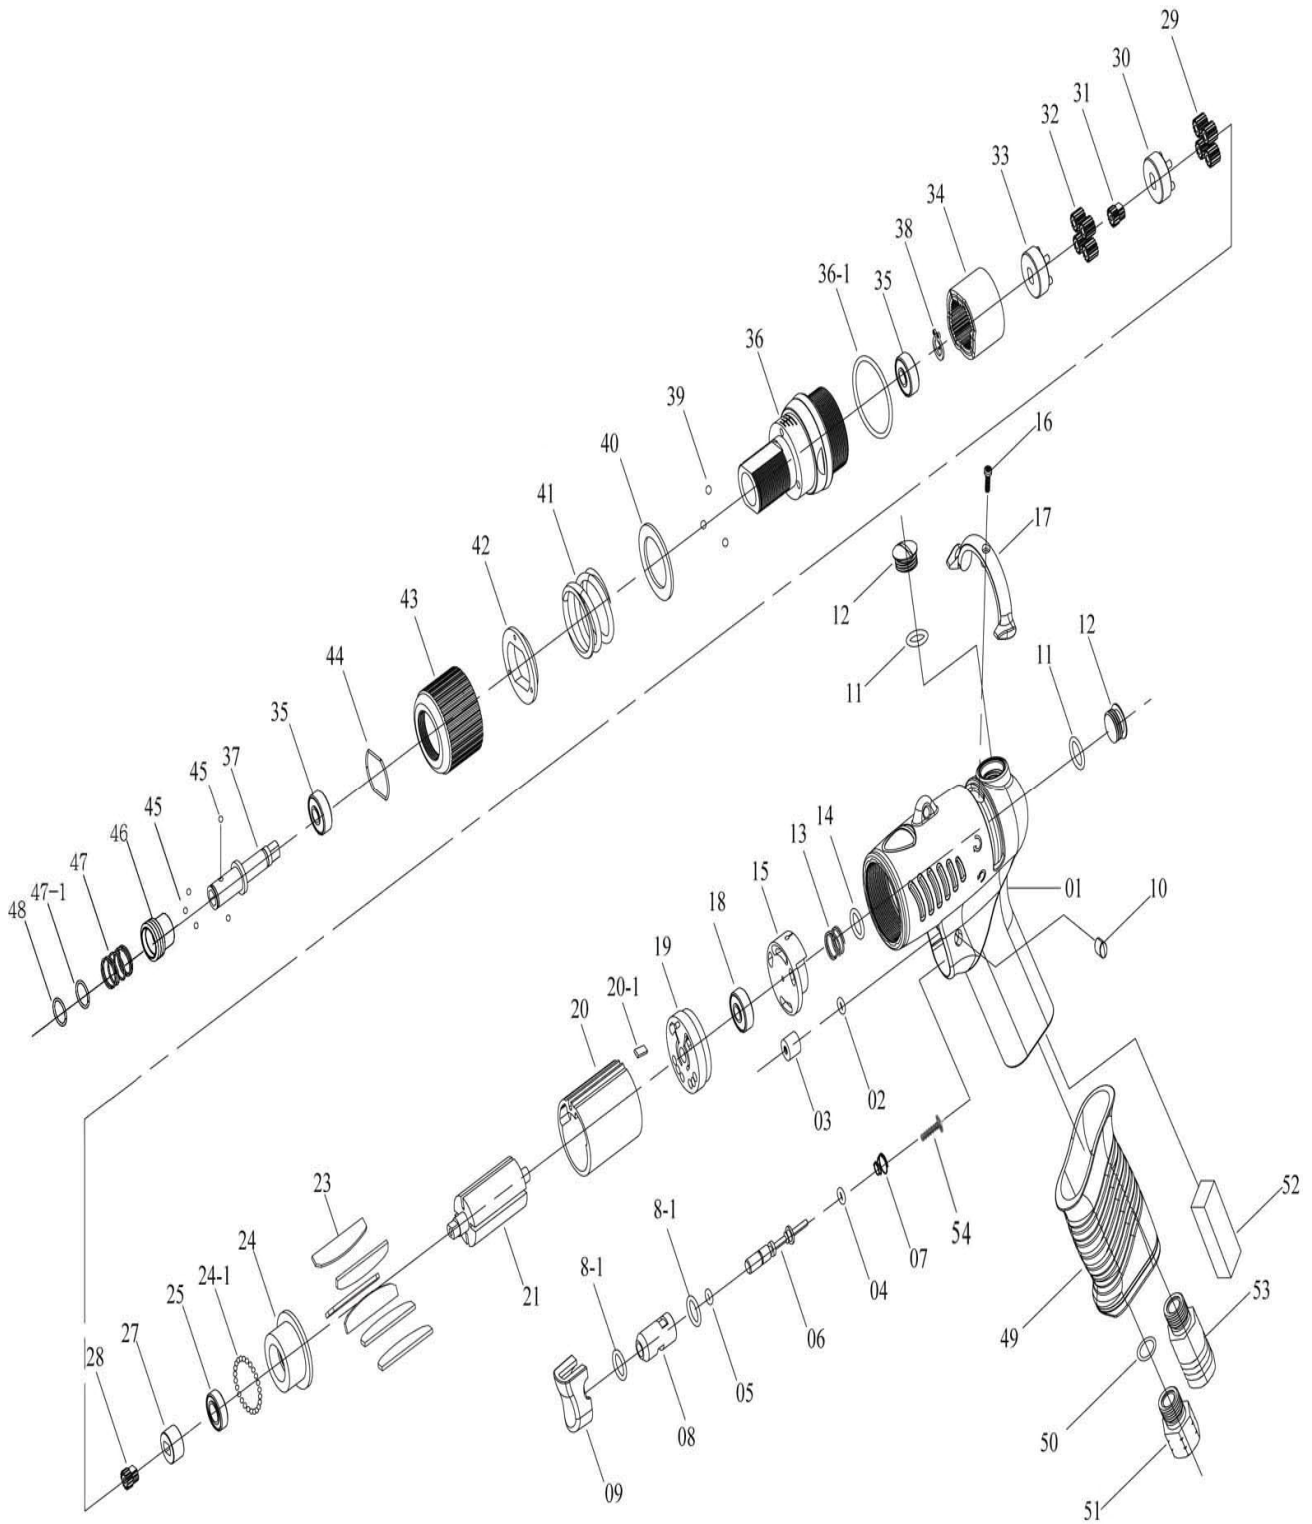

ATORNILLADOR DE PISTOLA

Modelo: **YA CCP 48**

CALIDAD Y SERVICIO

ATORNILLADOR DE PISTOLA

Modelo: **YA CCP 48**

CALIDAD Y SERVICIO

Nº	C. PROV.	DESCRIPCIÓN	CANT.	Nº	C. PROV.	DESCRIPCIÓN	CANT.
1	5L2100	Cuerpo trasero	1	29	1P2102	Engranajes traseros	7
2	7Q2008	Torica	1	30	1P6294	Soporte engranajes tra	1
3	2C2003	Tapa	1	31	1G6271	Piñon de ataque del	1
4	7Q2007	Torica	1	32	1P6111	Engranajes delanteros	7
5	7Q6112	Torica	1	33	1P6295	Soporte engranajes del	1
6	6S2023	Eje de la valvula	1	34	1S3157	Corona	1
7	6N2106	Muelle	1	35	7S2010	Rodamiento	2
8	6S2024	Casquillo guia eje valvula	1	36	5A5354	Cuerpo delantero	1
8-1	7Q2009	Torica	2	36-1	2Q2003	Torica	1
9	5L2102	Gatillo	1	37	3S5052	Eje portapuntas	1
10	5L2112	Tapa	2	38	6N2081	Anillo de retencion	1
11	2Q5001	Torica	2	39	7S2105	Bola	3
12	2S2011	Tapa roscada	2	40	2S5233	Anillo inferior muelle	1
13	6N5006	Muelle	1	41	5N5210	Muelle del embrague	1
14	7Q2011	Torica	1	42	3S3221	Anillo de regulacion	1
15	6S6106	Casquillo del selector	1	43	3A6301	Mando de regulacion	1
16	7S2107	Tornillo	1	44	6N3301	Torica	1
17	2S6011	Mando del inversor	1	45	7S2112	Bola	5
18	7S5001	Rodamiento	1	46	5S2124	Casquillo portapuntas	1
19	1S6001-A	Tapa trasera	1	47	6N2132	Muelle	1
20	1P6005	Cilindro	1	47-1	2S2111	Separador	1
20-1	2S2023	Chaveta	1	48	6N3302	C Ring	1
21	1S6048	Rotor	1	49	5L6206	Pistol Cover	1
23	1P6051	Aletas	6	50	2Q5001	Torica	1
24	1P6062	Tapa delantera	1	51	2S2005	Racord de entrada	1
24-1	7S2102	Bola	36	52	2P3040	Filtro del silenciador	1
25	7S2002	Rodamiento	1	53	2P3041	Silenciador deflector	1
27	1S3050	Conector	1	54	7S2156	Tornillo	4
28	1P2271	Piñon de ataque trasero	1				