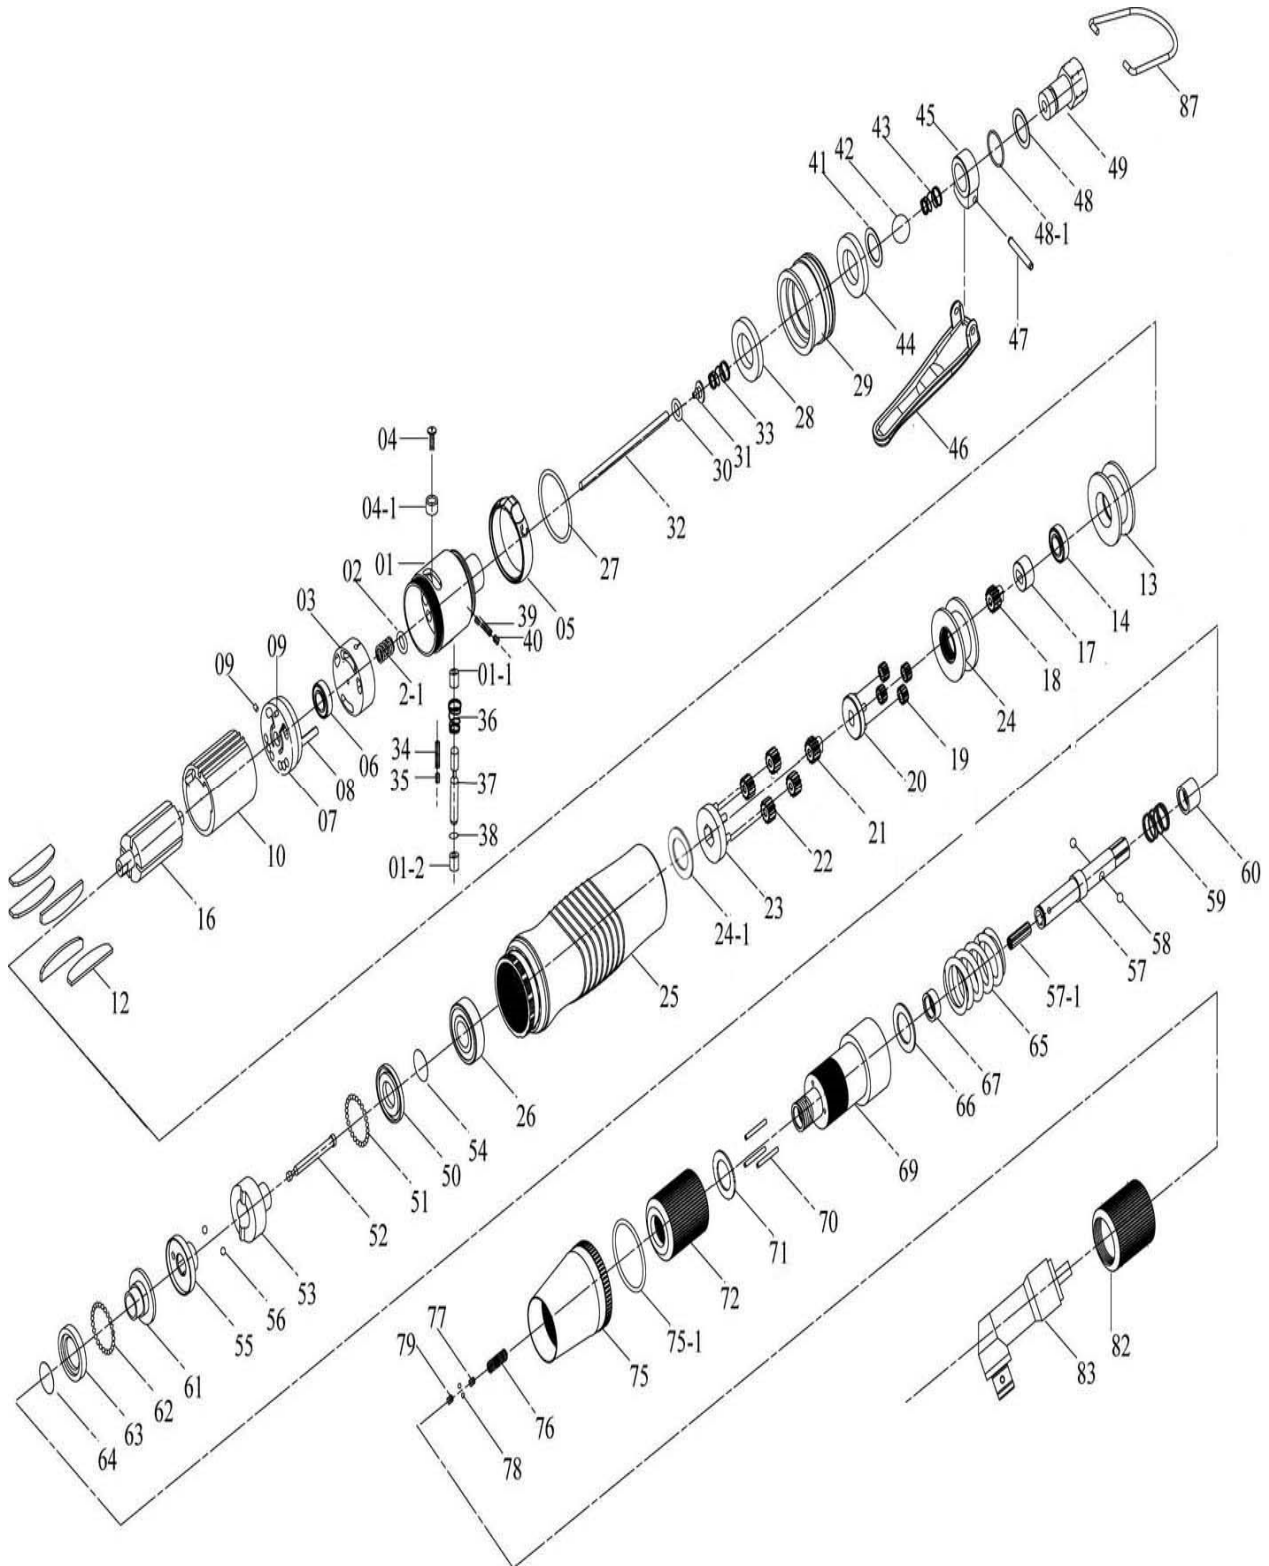

ATORNILLADOR ANGULAR

Modelo: **YA CA 55**

CALIDAD Y SERVICIO

ATORNILLADOR ANGULAR

Modelo: **YA CA 55**

CALIDAD Y SERVICIO

Nº	C. PROV.	DESCRIPCIÓN	CANT.	Nº	C. PROV.	DESCRIPCIÓN	CANT.
1	5A6029	Cuerpo trasero	1	41	7Q6100	Tórica P10	1
1-1	2S3010	Casquillo interior eje válvula	1	42	7S2103	Bola 9.5 mm	1
1-2	2S6001	Casquillo exterior eje válvula	1	43	6N2105	Muelle cónico 0.5 mm	1
2	7Q2011	Tórica	1	44	2P3010	Silenciador externo	2
2-1	6N5006	Muelle	1	45	5A2002	Soporte gatillo	1
3	6S6105	Selector	1	46	5L6102	Gatillo	1
4	7S2108	Tornillo M2.6x6 mm	1	47	7S2202	Pasador de gatillo	1
4-1	2U6001	Casquillo mando inversor	1	48	2Q5001	Tórica P10	1
5	2L6021	Mando inversor	1	48-1	7L0002	Separador	1
6	7S5001	Rodamiento 606zz	1	49	2S2010	Racor de entrada	1
7	1S6001	Tapa trasera	1	50	2S6103	Base guía bolas	1
8	7S5203	Pasador 2x19.8 mm	1	51	7S2102	Bolas 2.0 mm	32
9	7S5201	Pasador 2.1X7.8 mm	2	52	3S5001	Varilla de corte	1
10	1P6005	Cilindro	1	53	3S5211	Transmisión	1
12	1P6050	Aletas	5	54	6N2006	Anillo de presión	1
13	1P6060	Tapa delantera CA 55-60	1	55	3S5217	Base guía	1
14	7S2002	Rodamiento 688zz	1	56	7S2112	Bolas 1/8"	2
16	1S6043	Rotor CA55	1	57	3S5027	Eje transmisión interno 6.35Hex	1
17	1S3050	Conector CA55	1	57-1	7Q2002	Esparrago	1
18	1P2090	Piñón de ataque trasero CA55	4	58	7S2105	Bolas 4.0 mm	2
19	1P2130	Engranajes traseros CA55	1	59	6N5110	Muelle 0.8x10.2x16.0 mm	1
20	1P2290	Soporte engranajes trasero CA55	1	60	3S2227	Casquillo deslizante	1
21	1G6090	Piñón de ataque delantero CA55	4	61	3S5221	Tapa guía eje	1
22	1P6130	Engranajes delnteros CA55	1	62	7S2102	Bolas 2.0 mm	25
23-2	1P6288	Soporte engranajes delantero CA55	1	63	3S5231	Asiento bolas	1
24	1S6061	Corona interna	1	64	6N2006	Anillo de presión	1
24-1	4W6023	Separador	1	65	6N3010	Muelle de embrague	1
25	5A6034	Cuerpo principal	1	66	7S5121	Separador 22x15	1
26	7S6003	Rodamiento 6001zz	2	67	3S2102	Casquillo	1
27	2Q2003	Tórica 23x2 mm	1	69	3S6125	Cuerpo alojamiento embrague	1
28	2P3021	Silenciador interno	1	70	6S2011	Agujas	3
29	2A6001	Tapa silenciadores	1	71	3S5101	Anillo	1
30	7Q2006	Tórica 3.5x2 mm	1	72	3A6007	Mando regulador	1
31	6S6100	Tapa varilla de accionamiento	1	75	5A6023	Tapa roscada	1
32	6S6010	Varilla de accionamiento y corte	1	75-1	7Q6106	Torica	1
33	6N2104	Muelle cónico	1	76	6N6001	Muelle	1
34	6S2030	Espárrago allen M3x20 mm	1	77	7S2111	Espárrago allen M5x5 mm	1
35	7S2113	Espárrago allen M3x3 mm	1	78	7S2102	Bolas 2.0 mm	2
36	6N5113	Muelle eje válvula	1	79	7S2111	Espárrago allen M5x5 mm	1
37	2S5019	Eje válvula	1	81	5S5004	Anillo conexión	1
38	7Q6112	Tórica eje válvula 3x1.5 mm	1	82	6S2102	Casquillo roscado	1
39	6S2030-1	Espárrago allen M3x20 mm	1	83	5C2025	Conjunto cuadradillo completo	1
40	7S2105	Espárrago allen M3x3 mm	1	87	5N2005	Colgador	1