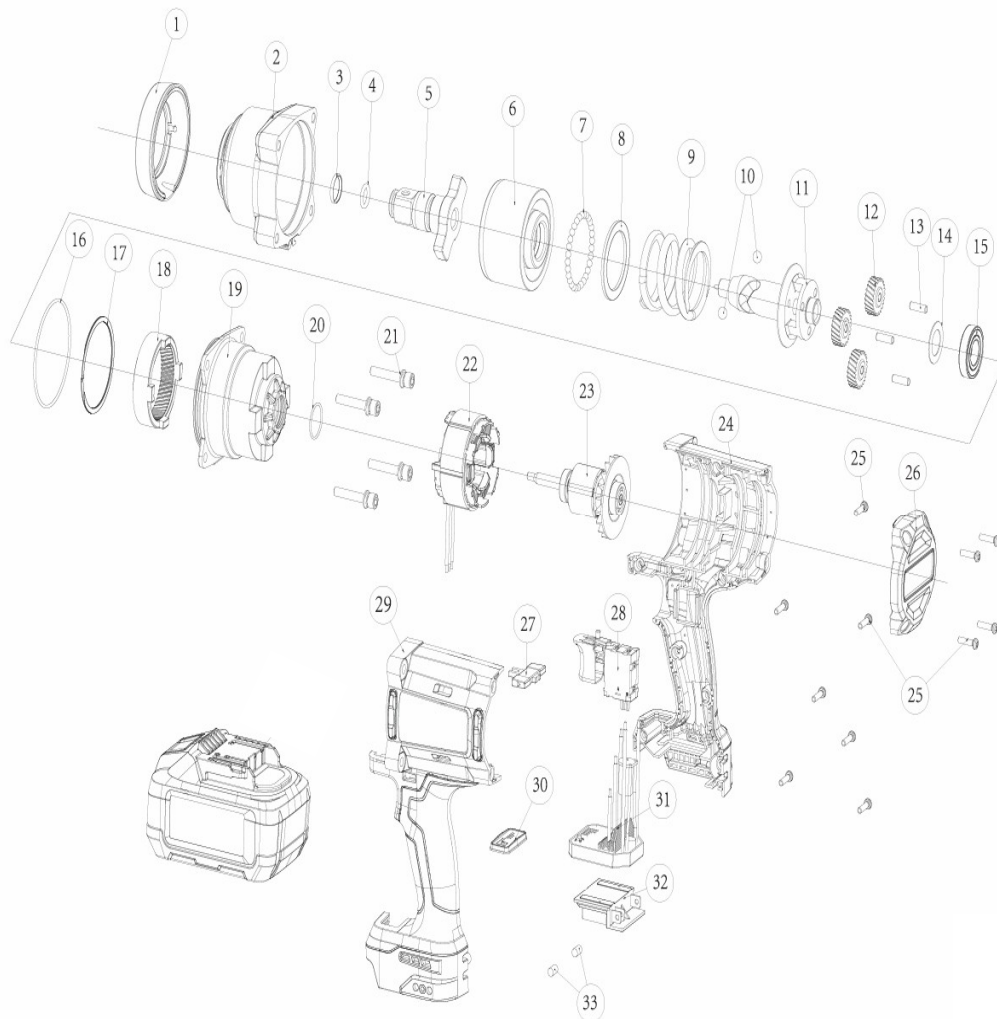

LLAVE DE IMPACTO 3/4"

Modelo: **YA B 3450**

CALIDAD Y SERVICIO

Nº	C. PROV.	DESCRIPCION	CANT.	Nº	C. PROV.	DESCRIPCION	CANT.
	1800-DJ	Bloque de impacto incl	1	21	1800-21	Tornillo	4
		5-6-7-8-9-10-11-12-13		24	1800-24	Tapa derecha	1
		14-15-16-17-18-19-20		25	T1300-24	Tornillo	13
	1800-EDJ	Motor + electronica incl	1	26	1800-26	Tapa cuerpo trasera	1
		22-23-28-31-32		27	1800-27	Mando inversor	1
1	1800-1	Goma protectora	1	29	1800-29	Tapa izquierda	1
2	1800-2	Cuerpo delantero	1	30	1800-30	Placa selectora	1
3	1800-3	Torica	1	33	1800-33	Tope	2
4	1800-4	Anillo de retencion	1				