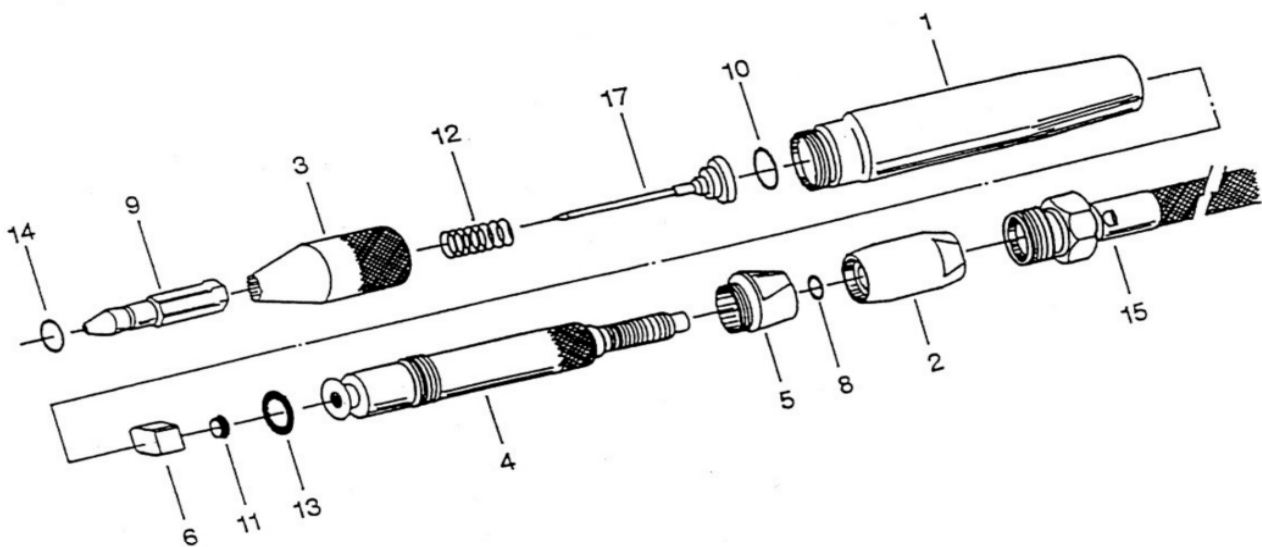

LAPIZ GRABADOR

Modelo: **YA 940**

CALIDAD Y SERVICIO

Nº	C. PROV.	DESCRIPCION	CANT.	Nº	C. PROV.	DESCRIPCION	CANT.
1	940001	Cuerpo	1	10	940010	Torica	1
2	940002	Casquillo de ajuste	1	11	940011	Junta valvula	1
3	940003	Cuerpo delantero	1	12	940012	Muelle	1
4	940004	Conjunto valvula	1	13	940013	Torica	1
5	940005	Casquillo roscado	1	14	940014	Torica	1
6	940006	Alojamiento valvula	1	15	940015	Manguera de entrada	1
8	940008	Torica	1	17	940017	Punta media	1
9	940009	Guia aguja	1				