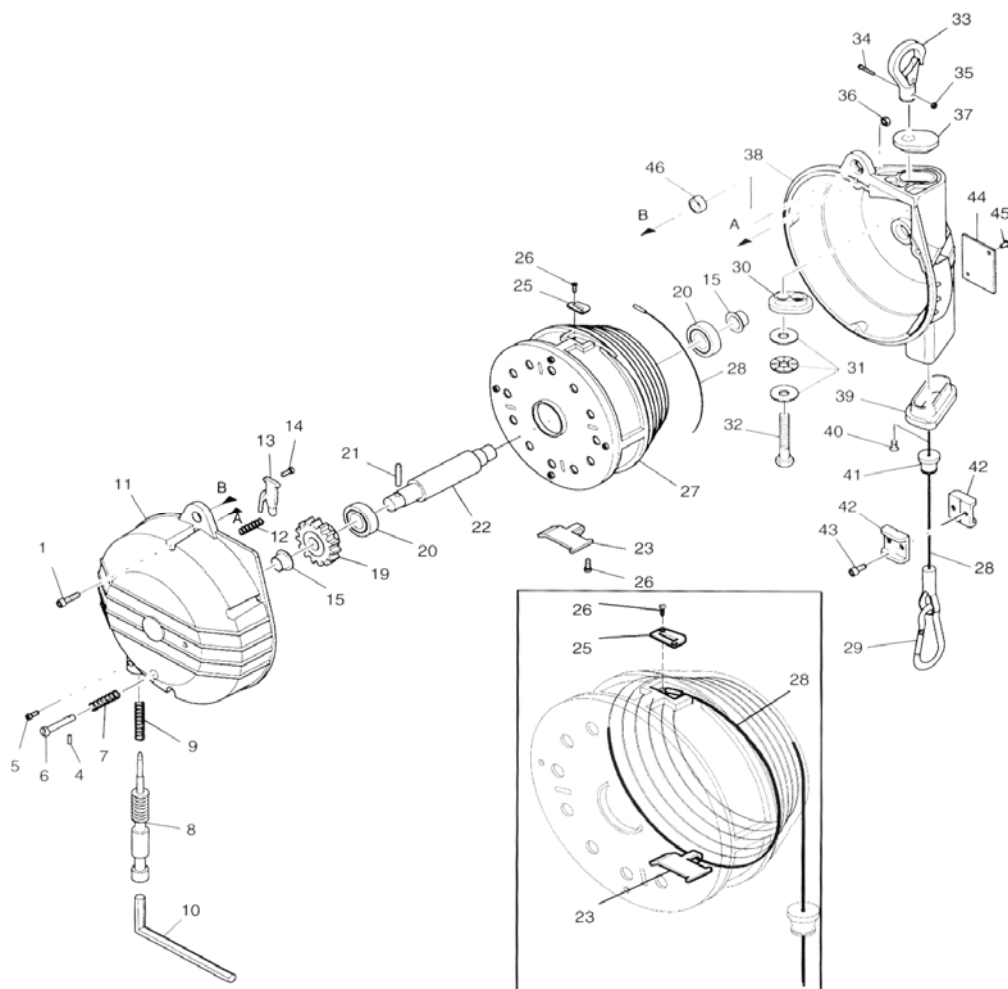

# EQUILIBRADOR con cable

Modelos: **YA 9354-55-56-57-58-59**

CALIDAD Y SERVICIO

Nº	C. PROV.	DESCRIPCIÓN	CANT.	Nº	C. PROV.	DESCRIPCIÓN	CANT.
1	10091	Tornillo	4	27	71150	Cuerpo central YA 9355	1
2				27	71151	Cuerpo central YA 9356	1
3				27	71152	Cuerpo central YA 9357	1
4	11097	Pasador	1	27	71153	Cuerpo central YA 9358	1
5	10473	Pasador	1	27	71154	Cuerpo central YA 9359	1
6	33158	Eje	1	28	33161	Cable	1
7	33159	Muelle	1	29	20115	Colgador	1
8	33029	Eje	1	30	33097	Tope	1
9	33150	Muelle	1	31	11059	separadores	1
10	10268	Llave allen	1	32	11074	Tornillo	1
11	49281	Carcasa	1	33	71147	Gancho colgador	1
12	33151	Muelle	1	34	11096	Tornillo	1
13	33154	leva de Bloqueo	1	35	10332	Tuerca	1
14	20663	Pasador	1	36	10429	Tuercas	4
15	33100	Guia	2	37	33098	Guia	1
19	33030	Engranaje	1	38	49282	Carcasa	1
20	11054	Rodamiento	2	39	33099	Guia salida cable	1
21	10801	Pasador	1	40	10006	Tornillos	2
22	33031	Eje central	1	41	33157	Tope	1
23	33153	Pletina de anclaje	1	42	33020	Pletinas de ajuste	2
24				43	10379	Tornillos	2
25	33152	Guia	1	44		Placa identificación	1
26	11095	Tornillos	7	45	10416	Tornillos	2
27	71149	Cuerpo central YA 9354	1	46	33156	Placa	1