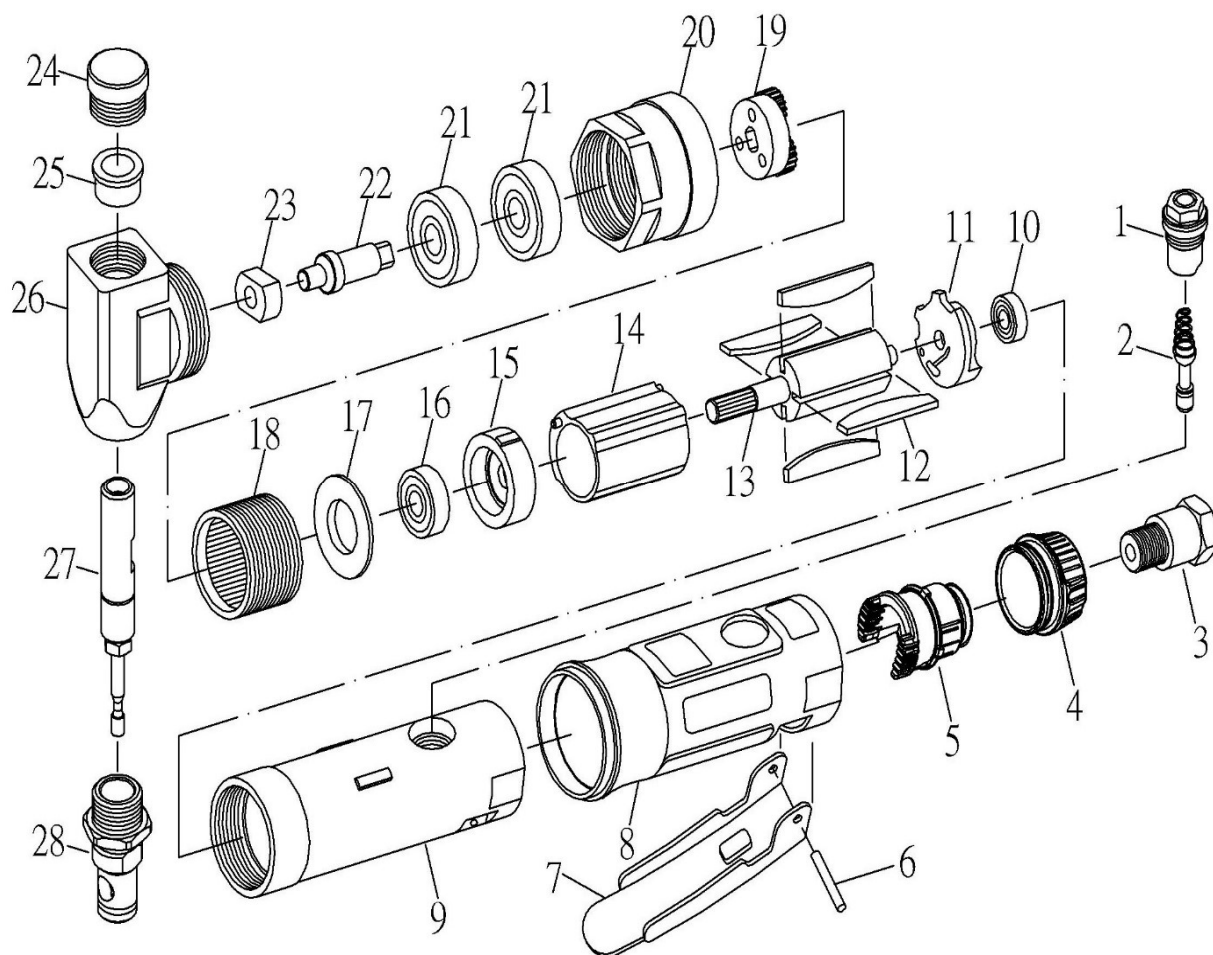

ROEDORA

Modelo: YA 935

CALIDAD Y SERVICIO

Nº	C. PROV.	DESCRIPCIÓN	CANT.	Nº	C. PROV.	DESCRIPCIÓN	CANT.
01	ST70004AS	Regulador Set	1	15	ST70023	Tapa delantera	1
02	ST70007BAS	Eje valvula Set	1	16	21024-1	Rodamiento 608zz	1
03	70009	Racor de entrada	1	17	35025	Separador	1
04	ST20010B-1AS	Conjunto deflector	1	18	35026	Corona interna	1
05	ST20022B	Conjunto silenciador	1	19	ST35019AS	Conjunto engranajes	1
06	70432BK	Pasador	1	20	35030	Tuerca de ajuste	1
07	70013BK	Palanca	1	21	24531A	Rodamiento 6200zz	2
08	70014	Goma protectora	1	22	20117	Eje	1
09	ST70015	Cuerpo	1	23	20118	Dado	1
10	20312	Rodamiento 626zz	1	24	20119	Tapa roscada	1
11	ST70017	Tapa trasera	1	25	20120	Casquillo	1
12	20019	Aletas	4	26	20121	Cuerpo angular	1
13	35020	Rotor	1	27	ST35027BAS	Conjunto cuchilla set	1
14	ST70021AS	Cilindro	1	28	ST35028BAS	Guia de salida set	1