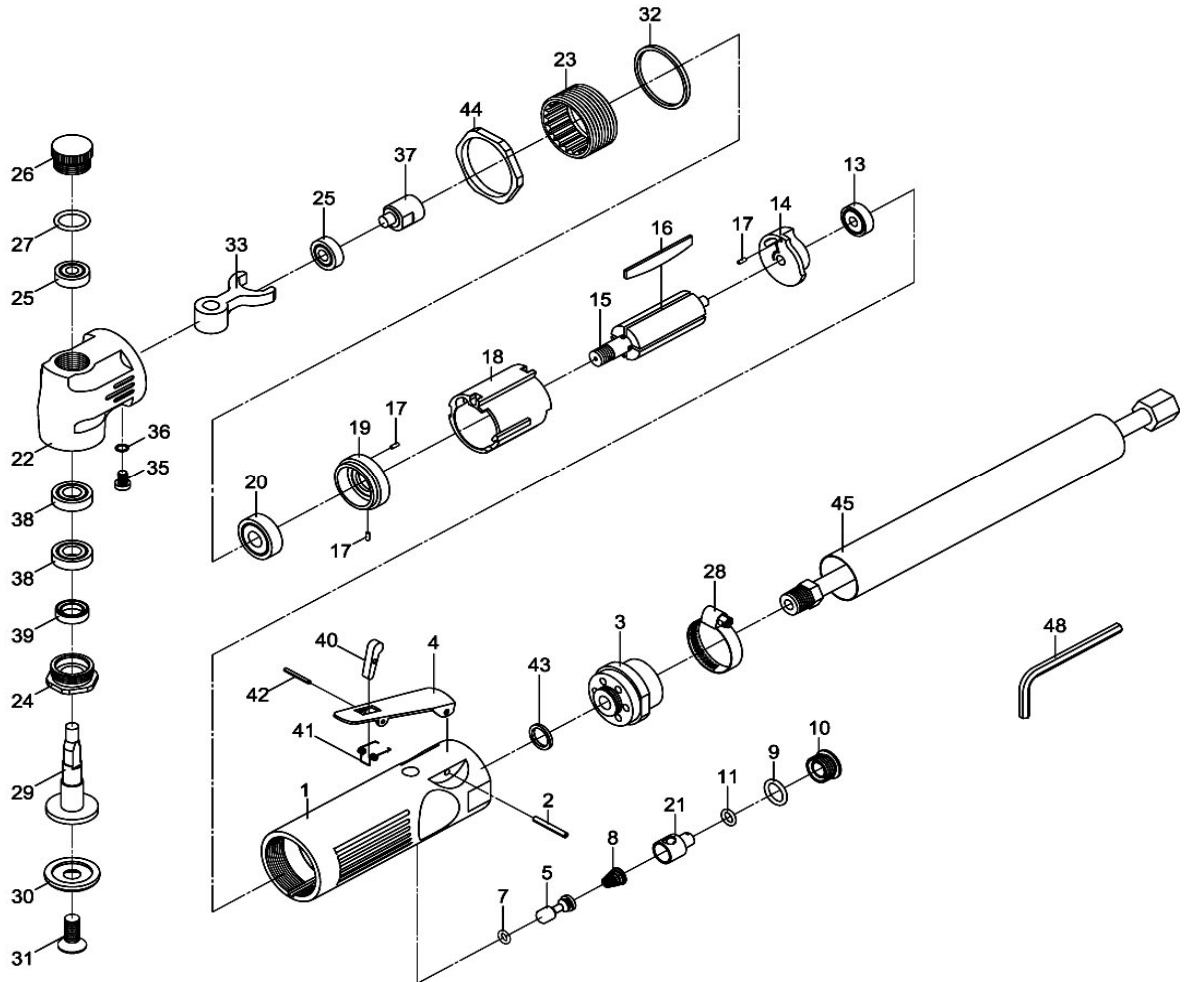

DESMONTALUNAS

Modelo: **YA 931**

CALIDAD Y SERVICIO

Nº	C. PROV.	DESCRIPCIÓN	CANT.	Nº	C. PROV.	DESCRIPCIÓN	CANT.
1	51801	Cuerpo principal	1	25	51825	Rodamiento	2
2	30102	Pasador del gatillo	1	26	51826	Tapa roscada	1
3	51803	Deflector	1	27	51827	Torica	1
4	51504	Palanca	1	28	51828	Abrazadera	1
5	51205	Eje de valvula	1	29	51929	Eje	1
7	70107	Torica	1	30	51830	Anillo de bloqueo	1
8	51208	Muelle de la valvula	1	31	51831	Tornillo de bloqueo	1
9	70123	Torica	1	32	30121	Separador	1
10	51210	Tapa guia roscada	1	33	51833	Transmision	1
11	40305	Torica	1	35	51835	Tornillo de engrase	1
13	30113	Rodamiento	1	36	30107	Torica	1
14	51214	Tapa trasera	1	37	51837	Eje transmision	1
15	51815	Rotor	1	38	051838	Rodamientos	2
16	51216	Aletas	4	39	51839	Reten	1
17	70117	Pasador guia	3	40	51540	Seguro gatillo	1
18	70118	Cilindro	1	41	51541	Muelle del seguro	1
19	51819	Tapa delantera	1	42	51542	Pasador	1
20	051220	Rodamiento	4	43	51843	Junta	1
21	51221	Regulador de caudal	1	44	51844	Tuerca de ajuste	1
22	51822	Cuerpo delantero	1	45	51812-11SUB	Manguera completa	1
23	51823	Corona roscada	3	48	10018	Llave allen	1
24	51824	Tapa guia roscada	1				