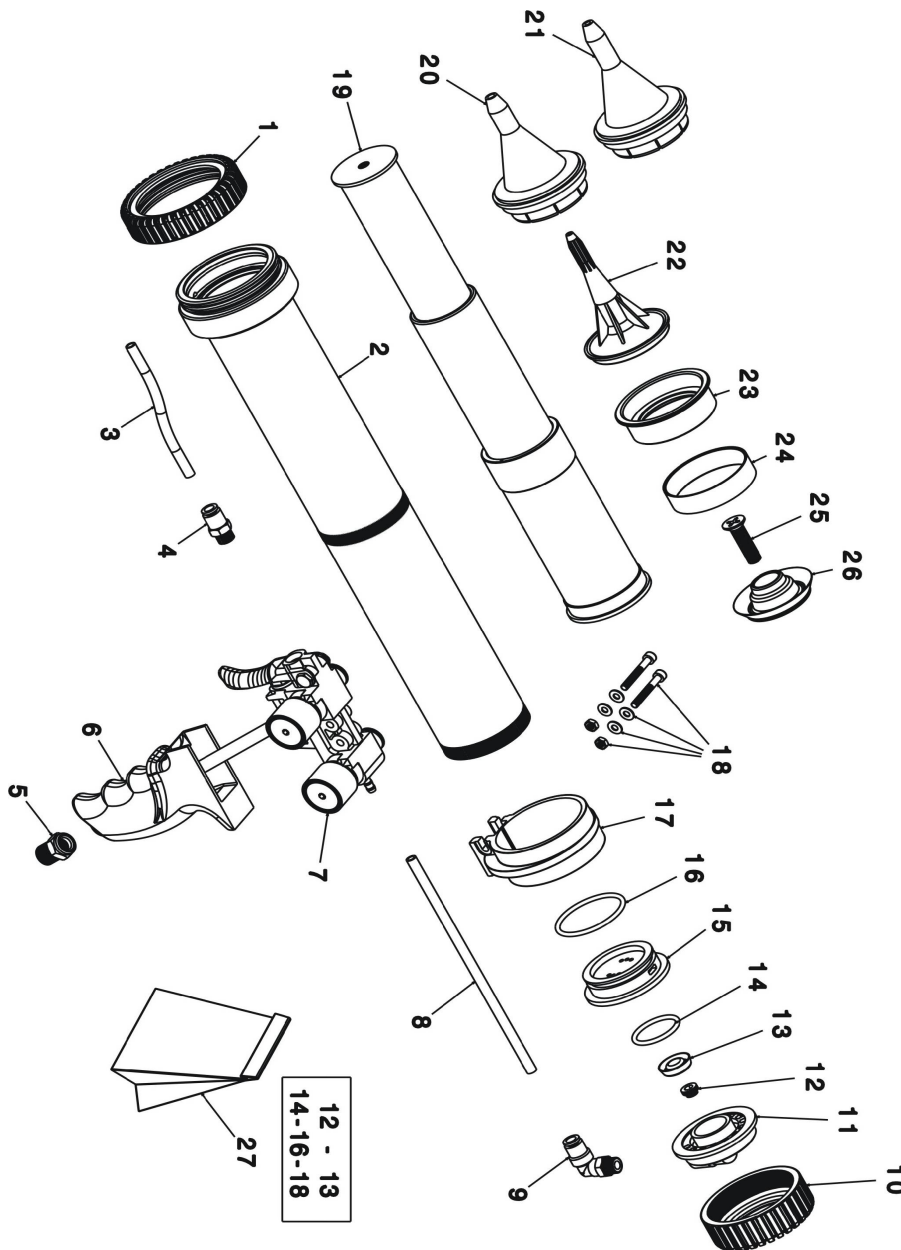

# PISTOLA SELLANTE

Modelo: **YA 919**

CALIDAD Y SERVICIO

Nº	C. PROV.	DESCRIPCIÓN	CANT.	Nº	C. PROV.	DESCRIPCIÓN	CANT.
1	BU098650	Tapa roscada delantera	1	15	BE098291	Tapa trasera pistón	1
2	BH099042	Cilindro	1	16	BD098491	Tórica	1
3	BU098557	Manguera delantera	1	17	BE098436	Abrazadera sujección	1
4	AH037102	Racord manguera	1	18	BH098480	Tornillos abrazadera	2
5	BS088094	Racord entrada	1	19	BH098541	Pistón telescópico	1
6	BE098492	Empuñadura	1	20	BE098434	Boquilla para rebaba	1
7	BH098588	Cuerpo completo	1	21	BE098465	Boquilla pulv. Limpias	1
8	BU098556	Manguera trasera	1	22	BE098435	Boquilla cartuchos	1
9	AH037402	Codo	1	23	BU098636	Adaptador productos	1
10	BU098349	Tapa roscada trasera	1	24	BU098476	Adaptador prod. Bolsa	1
11	BE098290	Difusor	1	25	BF098555	Tornillo	1
12	BH098332	Filtro	1	26	BE098520	Pistón prod. Bolsa	1
13	BD098458	Junta	1	27	BH098547	Kit	1
14	BD048193	Tórica	1				