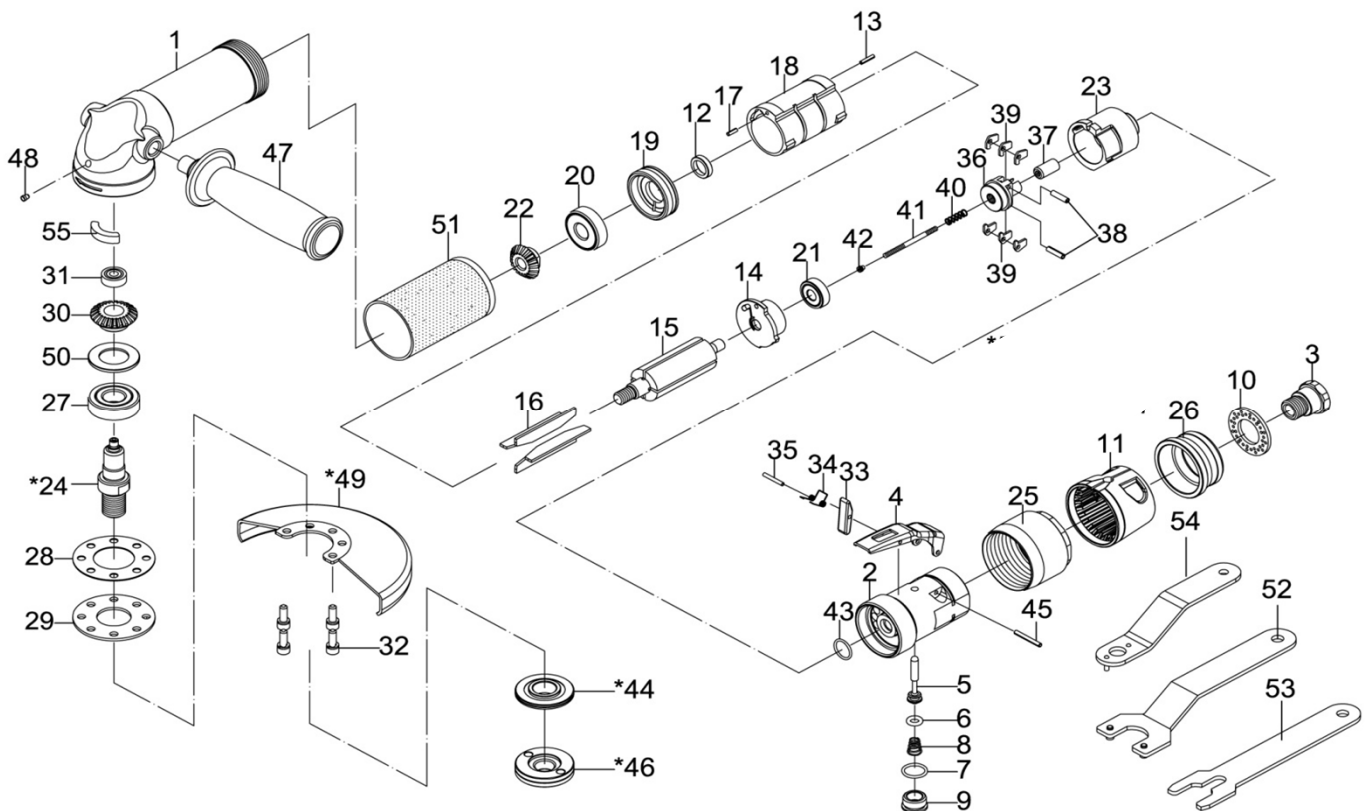

DESBARBADORA

Modelo: **YA 914**

CALIDAD Y SERVICIO

Nº	C. PROV.	DESCRIPCION	CANT.	Nº	C. PROV.	DESCRIPCION	CANT.
1	5D-641001	Cuerpo angular	1	28	61935	Junta	1
2	5D-641002	Cuerpo trasero	1	29	619536A	Tapa	1
3	5D-641003	Racor de entrada	1	30	5D-641030	Corona	1
4	5D-641004	Palanca	1	31	54213	Rodamiento 606zz	1
5	5D-641005	Eje de la valvula	1	32	5D-619442	Tornillo	4
6	OR00600206	Torica 6.02x2.62	1	33	5D-641013	Leva	1
7	706109	Torica 14x1.8	1	34	5D-641017	Muelle	1
8	50-500227	Muelle	1	35	70102	Pasador 2.5x18	1
9	5D-641010	Tapa roscada	1	36	61946	Regulador rpm	1
10	5D-641007	Filtro silenciador	1	37	61912	Eje	1
11	5D-641011	Tapa silenciador	1	38	40317-13	Pasador 3x12	2
12	5D-641012	Separador	1	39	61947	Pendulos	6
13	206106	Pasador 2.5x12	1	40	61945	Muelle	1
14	5D-619214	Tapa trasera	1	41	61941	Eje	1
15	5D-641015	Rotor	1	42	61942	Tuerca	1
16	61916	Aletas	4	43	82247	Torica 13.5x1.5	1
17	61048	Pasador 2.5x8	1	44	5D-619239	Tuerca inf disco M14	1
18	5D-641018	Cilindro	1	45	30102	Pasador 3x24	1
19	5D-641019	Tapa delantera	1	46	5D-619240	Tuerca apriete disco M14	1
20	06201LLU	Rodamiento 6201LLU	1	47	5D-619256	Empuñadura	1
21	030120	Rodamiento 608zz	1	48	41-401254	Engrasador 1/8	1
22	5D-641022	Piñon de ataque	1	49	619537-11	Protector de disco	1
23	5D-619224-12	Cuerpo del regulador	1	50	5D-641021	Separador	1
24	5D-641024-12	Eje sujecion plato M14	1	51	5D-641052	Goma protectora	1
25	5D-641025	Tuerca de ajuste	1	52	619554	Llave del disco	1
26	5D-641026	Tapa del silenciador	1	53	619553A	Llave de bloqueo	1
27	06202LBLU	Rodamiento 6202LBLU	1	55	5D-641009	Filtro aceite	1