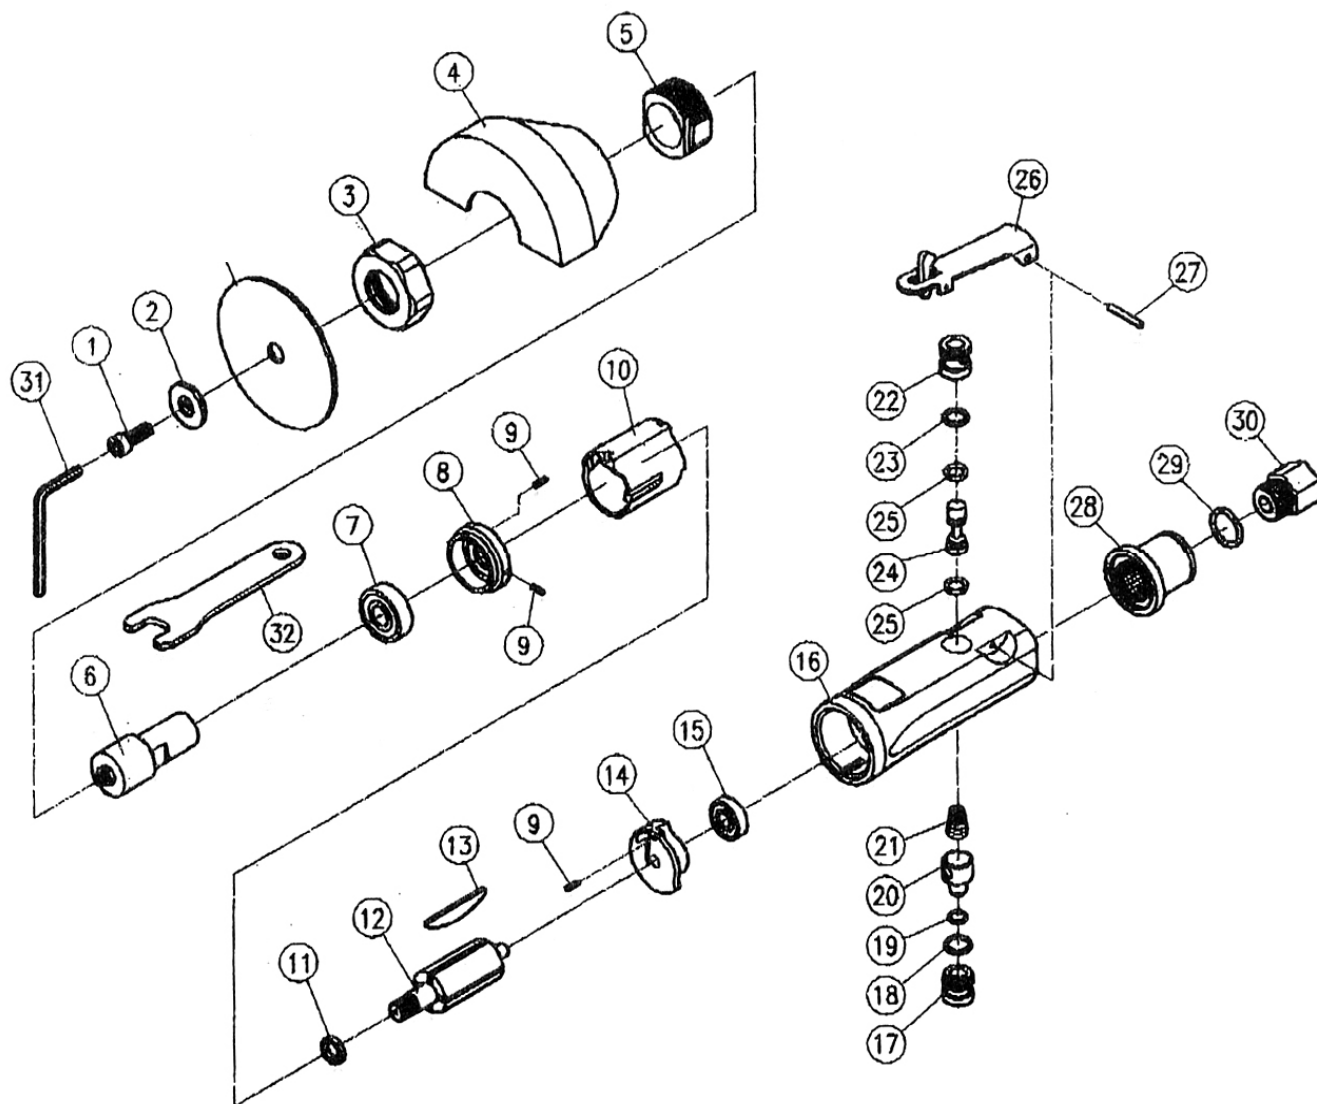

CORTADORA DE DISCO

Modelo: **YA 908**

CALIDAD Y SERVICIO

Nº	C. PROV.	DESCRIPCION	CANT.	Nº	C. PROV.	DESCRIPCION	CANT.
1	T20601	Tornillo	1	17	T21017	Tapa guia roscada	1
2	T20602	Espaciador	1	18	T21018	Torica	1
3	T20603	Tuerca del protector	1	19	T21019	Torica	1
4	T20604	Protector de corte	1	20	T21020	Regulador de caudal	1
5	T21005	Tuerca de ajuste	1	21	T21021	Muelle	1
6	T20607	Eje	1	22	T21022	Casquillo guia valvula	1
7	T21007	Rodamiento	1	23	T21023	Torica	1
8	T21008	Tapa delantera	1	24	T21024	Eje de la valvula	1
9	T20609	Pasador	3	25	T21025	Torica	2
10	T21010	Cilindro	1	26	T21026	Palanca	1
11	T21011	Espaciador	1	27	T21027	Pasador	1
12	T21012	Rotor	1	28	T21028	Silenciador deflector	1
13	T21013	Aletas	4	29	T21029	Torica	1
14	T21014	Tapa trasera	1	30	T21030	Racord de entrada	1
15	T21015	Rodamiento	1	31	T20631	Llave	1
16	T21016	Cuerpo trasero	1	32	T20632	Llave	1