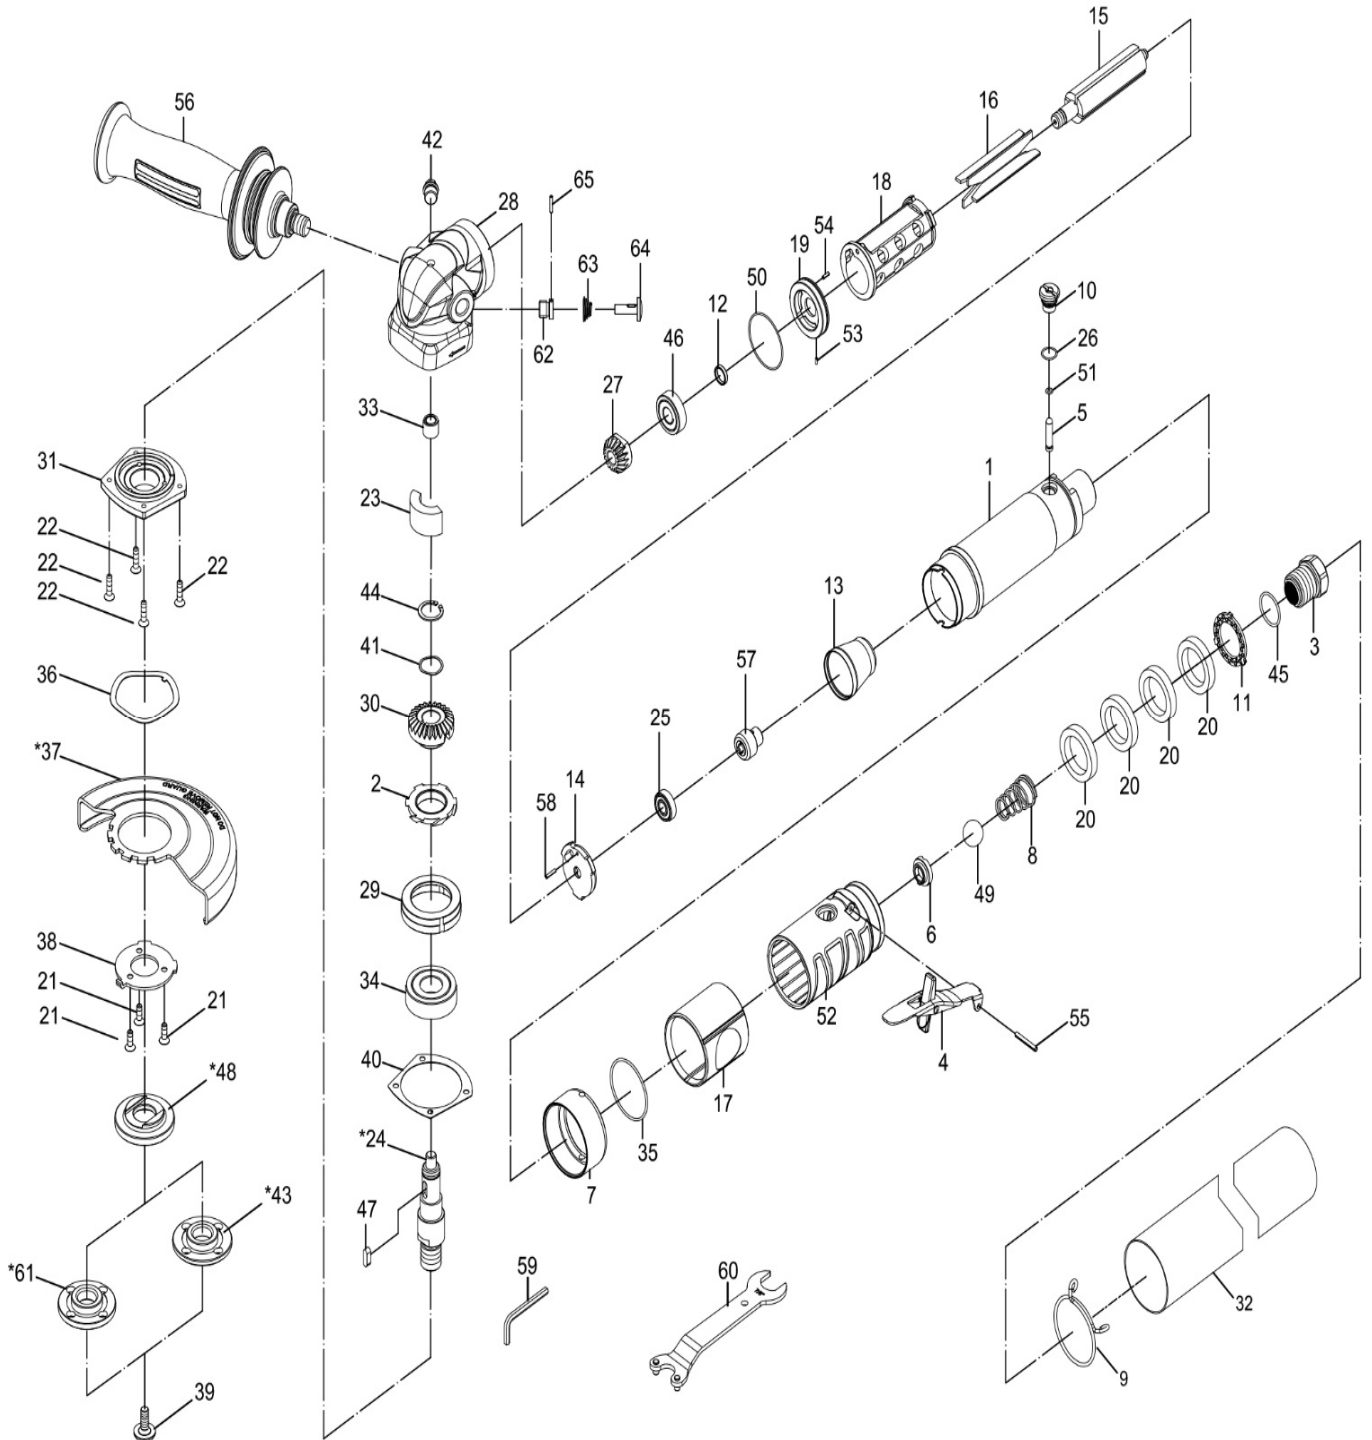

DESBARBADORA ANGULAR

Modelo: **YA 9014**

CALIDAD Y SERVICIO

DESBARBADORA ANGULAR

Modelo: **YA 9014**

CALIDAD Y SERVICIO

Nº	C. PROV.	DESCRIPCION	CANT.	Nº	C. PROV.	DESCRIPCION	CANT.
1	5D67S01	Cuerpo trasero	1	34	06203LLB	Rodamiento	1
2	5D67S02	Deflector	1	35	OR03705105	Tórica	1
3	5D67S03	Racord de entrada	1	36	5D67S36	Anillo de presión	1
4	5D67S04-11S	Palanca completa	1	37	5D67S39	Protector de corte	1
5	5D67S05	Eje de la válvula	1	38	5D67S38	Tapa de bloqueo	1
6	5D67S06	Junta de la válvula	1	39	5D-619439	Tornillo	1
7	5D67S07	Casquillo	1	40	5D67S40	Junta	1
8	5D67S08	Muelle	1	41	88334	Separador	1
9	5D67S35	Anillo retenedor	1	42	5D67S42	Tornillo	1
10	5D67S10	Tapa roscada	1	43	5D-651226-12	Tuerca apriete disco	1
11	5D67S11	Filtro silenciador	1	44	ISTW-14	Anillo de presión	1
12	5D67S12	Espaciador	1	45	OR01905105	Tórica	1
13	5D67S13	Guía interna	1	46	06000LLB	Rodamiento	1
14	5D67S14	Tapa trasera	1	47	5G-6700R37	Chaveta	1
15	5D67S15	Rotor	1	48	5D77S25-12	Tuerca inferior disco	1
16	5D67S16	Aletas	4	49	5P-160W29	Bola	1
17	5D77S51	Casquillo	1	50	OR03200100	Tórica	1
18	5D67S18	Cilindro	1	51	OR00303100	Tórica	1
19	5D67S19	Tapa delantera	1	52	5D77S52	Goma protectora	1
20	5D67S60	Filtro silenciador	4	53	30117-22	Pasador	1
21	5D67S43	Tornillo	3	54	70117-12	Pasador	1
22	5D67S44	Tornillo	4	55	50102	Pasador	1
23	5D67S21	Espuma lubricadora	1	56	5D77S56	Empuñadura	1
24	5D67S24-12	Eje disco M-14	1	57	5D67S57-11S	Regulador	1
25	051825	Rodamiento	1	58	72902	Pasador	1
26	OR00800100	Tórica	1	59	10022	Llave allen	1
27	5D67S27	Piñón de ataque	1	60	5D-651234	Llave del disco	1
28	5D77S28	Cuerpo delantero	1	61	5D-651227-12	Tuerca apriete disco M-14	1
29	5D67S29	Anillo	1	62	5D77S32	Casquillo	1
30	5D67S30	Corona	1	63	5D67S34	Muelle	1
31	5D67S31	Tapa	1	64	5D77S33	Pulsador de bloque	1
32	5D-6416S58	Manguera silenciadora	1	65	PN02001108	Pasador	1
33	0BK1015	Rodamiento de agujas	1				