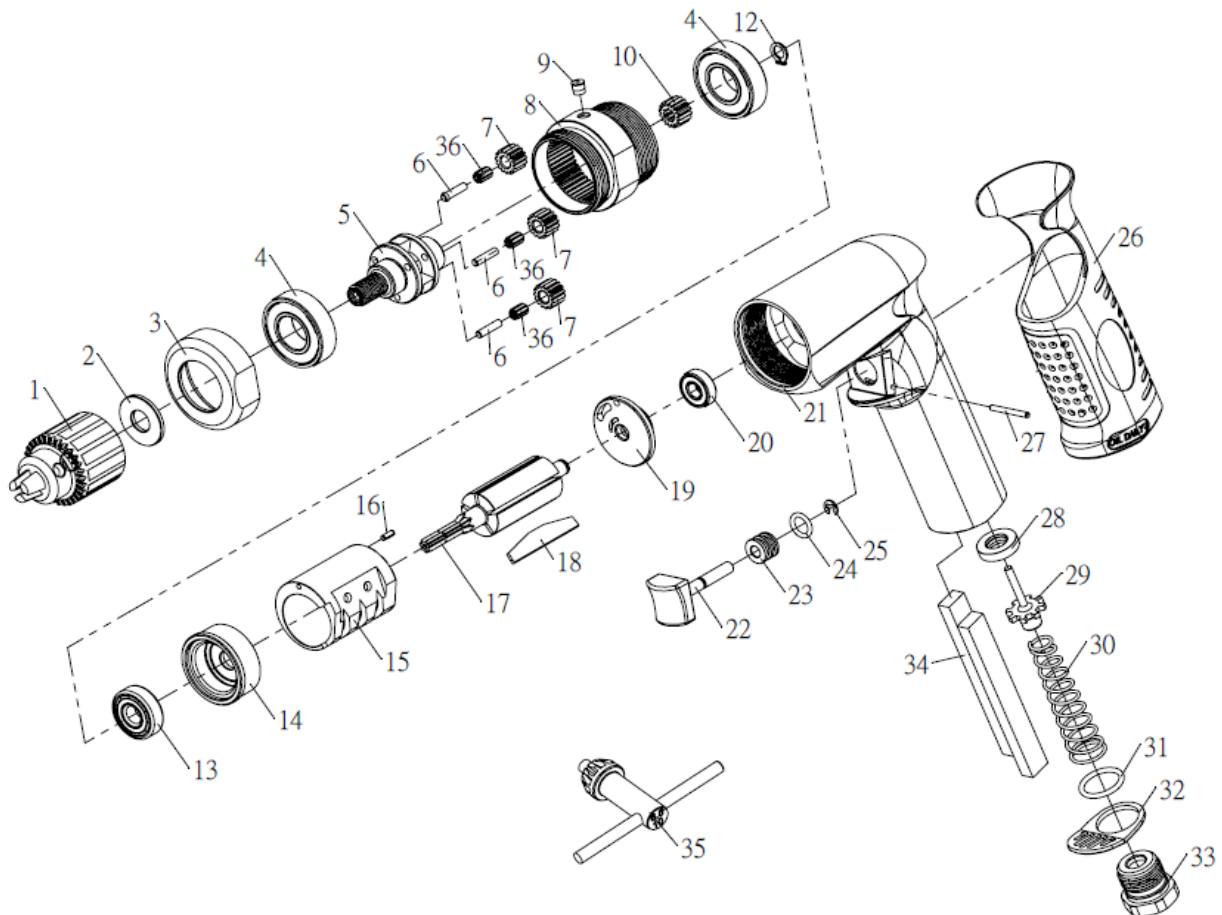

# TALADRO

Modelo: **YA 8406**

CALIDAD Y SERVICIO

Nº	C. PROV.	DESCRIPCIÓN	CANT.	Nº	C. PROV.	DESCRIPCIÓN	CANT.
1	101-001	Portabrocas 3/8.24 - 6,5mm	1	20	B-R4J	Rodamiento	1
2	5024-003	Separador	1	21	102-021	Cuerpo	1
3	1011-004	Tapa roscada	1	22	5024-028	Gatillo	1
4	B-6002JK2	Rodamiento	1	23	5024-029	Guia del gatillo	1
5	1014-006	Eje portabrocas	1	24	P-AS011	Torica	1
6	NR-30130	Eje engranajes	3	25	ABS20-006	Seger	1
7	1012-017	Engranajes	3	26	5024-034	Goma protectora	1
8	1011-010	Corona roscada	1	27	SPP-20200	Pasador	1
9	360010	Engrasador	1	28	593-037	Junta de la valvula	1
10	1012-019	Piñon de ataque	1	29	593-038	Palomilla valvula	1
12	STW-006	Seger	1	30	5024-038	Muelle	1
13	B-608J	Rodamiento	1	31	P-15200	Torica	1
14	5024-014	Tapa delantera	1	32	5024-040	Deflector	1
15	102-015	Cilindro	1	33	5024-041	Racord de entrada	1
16	SPP-20060	Pasador	1	34	545A-038	Filtro silenciador	4
17	5024-018	Rotor	1	35	101-034	Llave portabrocas	1
18	5024-019	Aletas	5	36	B-K357	Rodamiento de agujas	3
19	545-028	Tapa trasera	1				