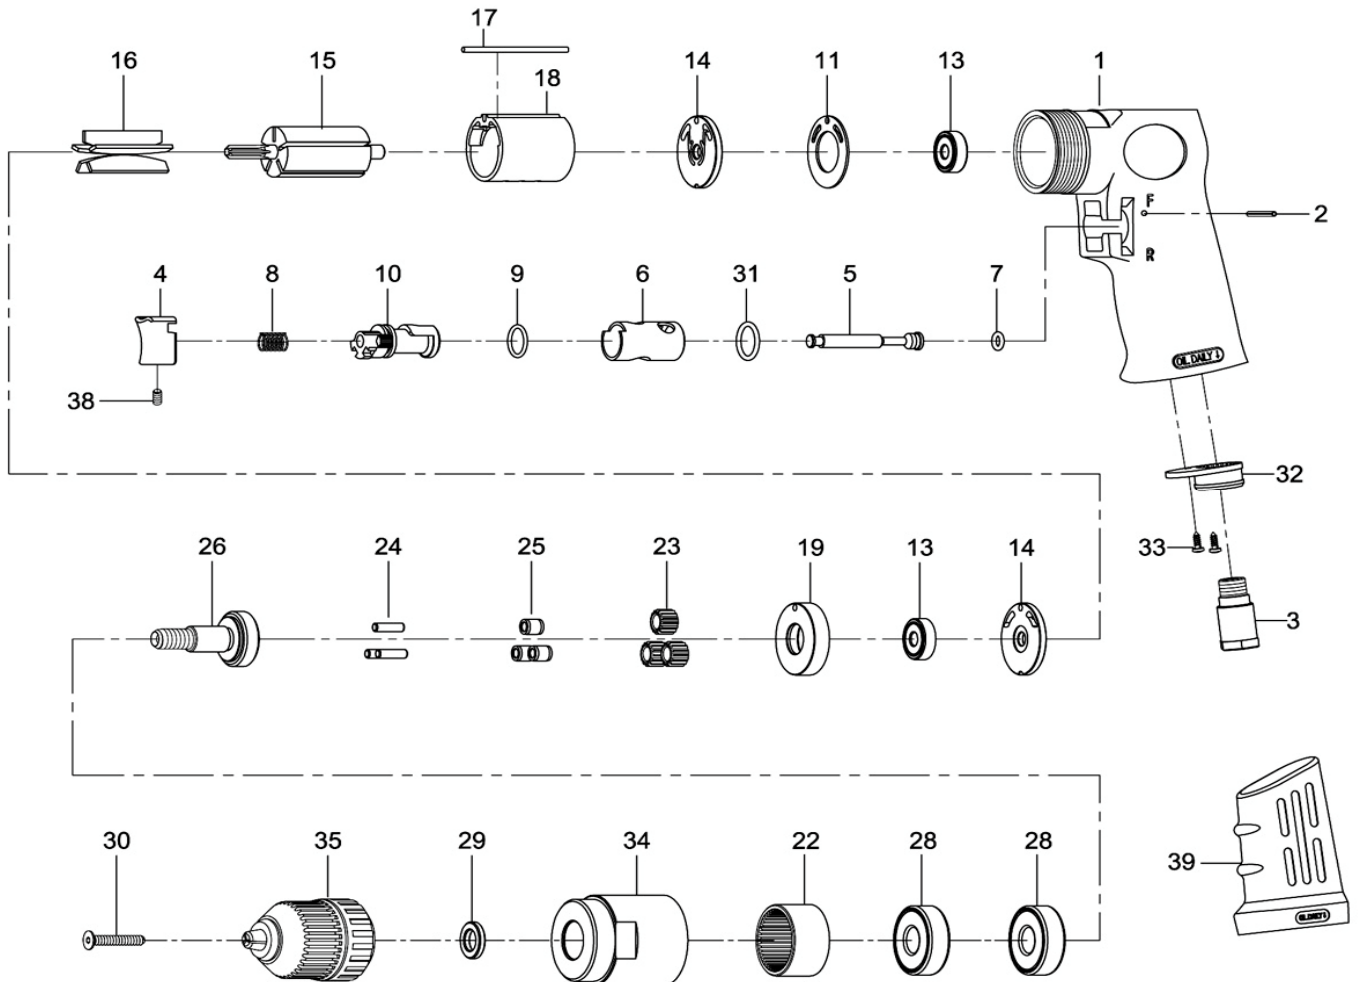

TALADRO

Modelo: **YA 840 R**

CALIDAD Y SERVICIO

Nº	C. PROV.	DESCRIPCIÓN	CANT.	Nº	C. PROV.	DESCRIPCIÓN	CANT.
1	80201	Cuerpo trasero	1	18	80218-22	Cilindro	1
2	80202	Pasador 2.5x24	1	19	80219	Tapa separador	1
3	70103	Racord de entrada	1	22	80222	Corona	1
4	70104	Pulsador	1	23	80223	Engranajes	3
5	80205	Eje de la valvula	1	24	30124	Pasadores engranajes	3
6	80206	Casquillo guia	1	25	80225	Casquillos engranajes	3
7	70107	Torica 4.8x1.9	1	26	70526	Soporte engarnajes	1
8	70108	Muelle	1	28	080227	Rodamiento 6201z	2
9	80209	Torica 12x1.6	1	29	70133	Espaciador	1
10	80210	Mando del inversor	1	30	70530	Tornillo	1
11	80211	Junta	1	31	80247	Torica 13.8x2	1
13	030113	Rodamiento 626zz	2	32	70110	Silenciador deflector	1
14	80214	Tapa trasera	2	33	40309	Tornillos TS2.9	2
15	80215	Rotor	1	34	70534	Cuerpo superior	1
16	80216	Aletas	5	38	70935	Esparrago	1
17	80217-13	Pasador 2.5x55	1	39	80253	Empuñadura de goma	1