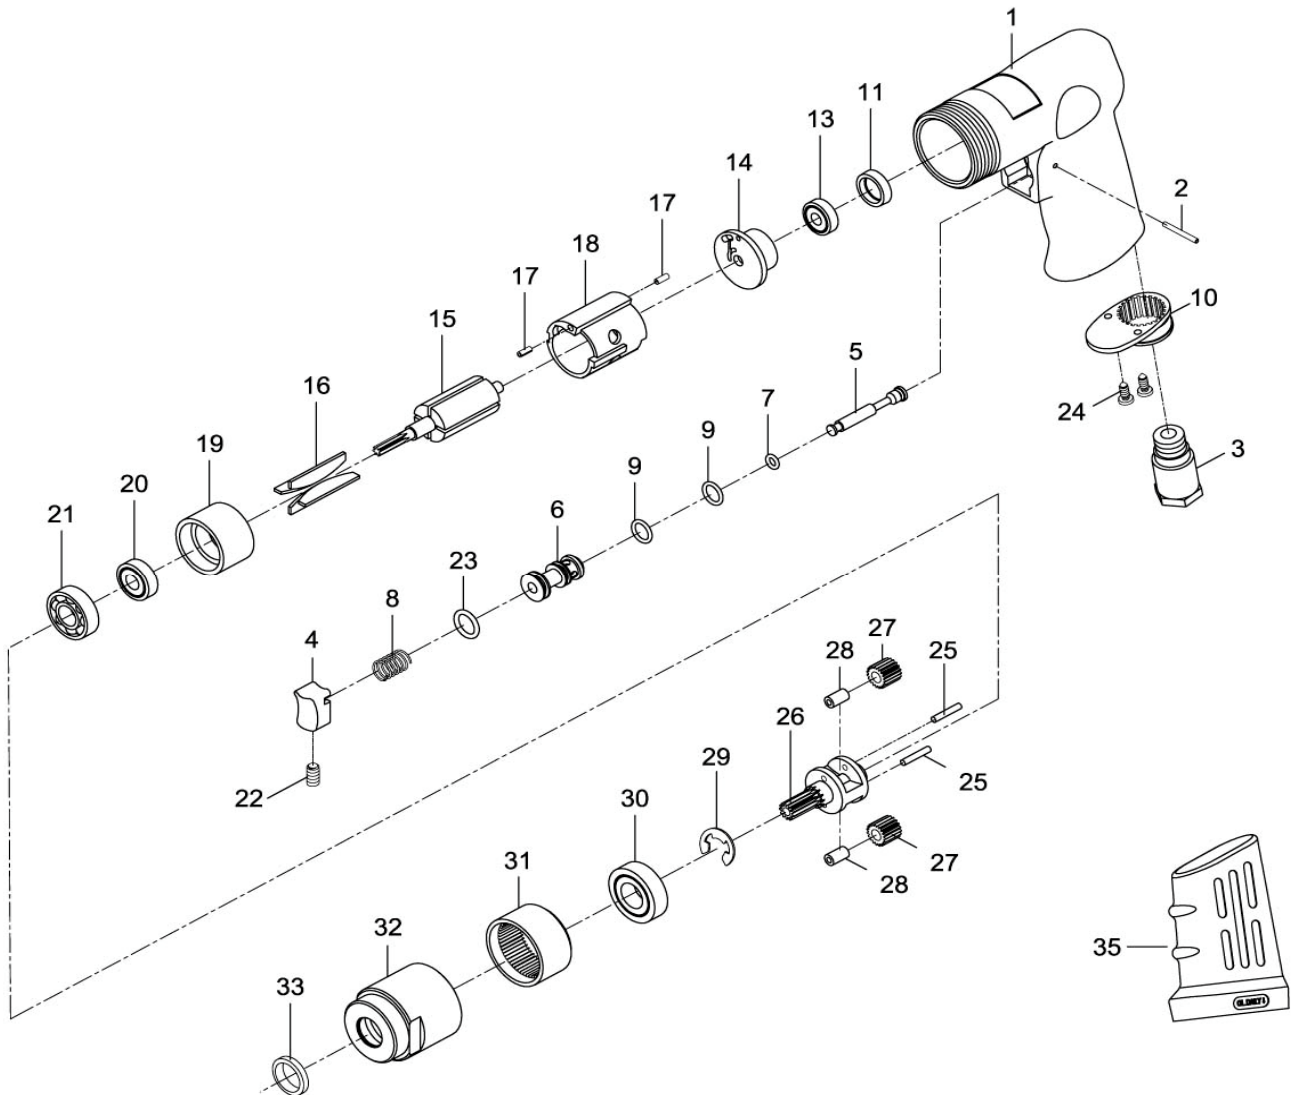

TALADRO

Modelo: **YA 835**

CALIDAD Y SERVICIO

Nº	C. PROV.	DESCRIPCIÓN	CANT.	Nº	C. PROV.	DESCRIPCIÓN	CANT.
1	70101	Cuerpo trasero	1	19	70119	Tapa delantera	1
2	73402	Pasador 2.5x22	1	20	030120	Rodamiento 608zz	1
3	70103	Racord de entrada	1	21	040313	Rodamiento 6001	1
4	70104	Pulsador	1	22	70935	Esparrago M4x8	1
5	70105	Eje de la valvula	1	23	70123	Torica 11.8x2.4	1
6	70106	Casquillo guia valvula	1	24	40309	Tornillos TS2.9	2
7	70107	Torica 4.8x1.9	1	25	70125	Ejes	2
8	70108	Muelle	1	26	70126	Soporte engranajes	1
9	70109	Torica 9.8x1.9	2	27	70127	Engranajes	2
10	70110	Silenciador deflector	1	28	70128	Casquillos engranajes	2
11	30111	Tapa	1	29	70129	Anillo de presion	1
13	030113	Rodamiento 626zz	1	30	070130	Rodamiento 77R6	1
14	70114	Tapa trasera	1	31	70131	Corona	1
15	70115	Rotor	1	32	70132	Cuerpo delantero	1
16	51216	Aletas	4	33	70133	Espaciador	1
17	70117-13	Pasador 2.5x5	2	35	80253	Empuñadura de goma	1
18	70118-22	Cilindro	1				