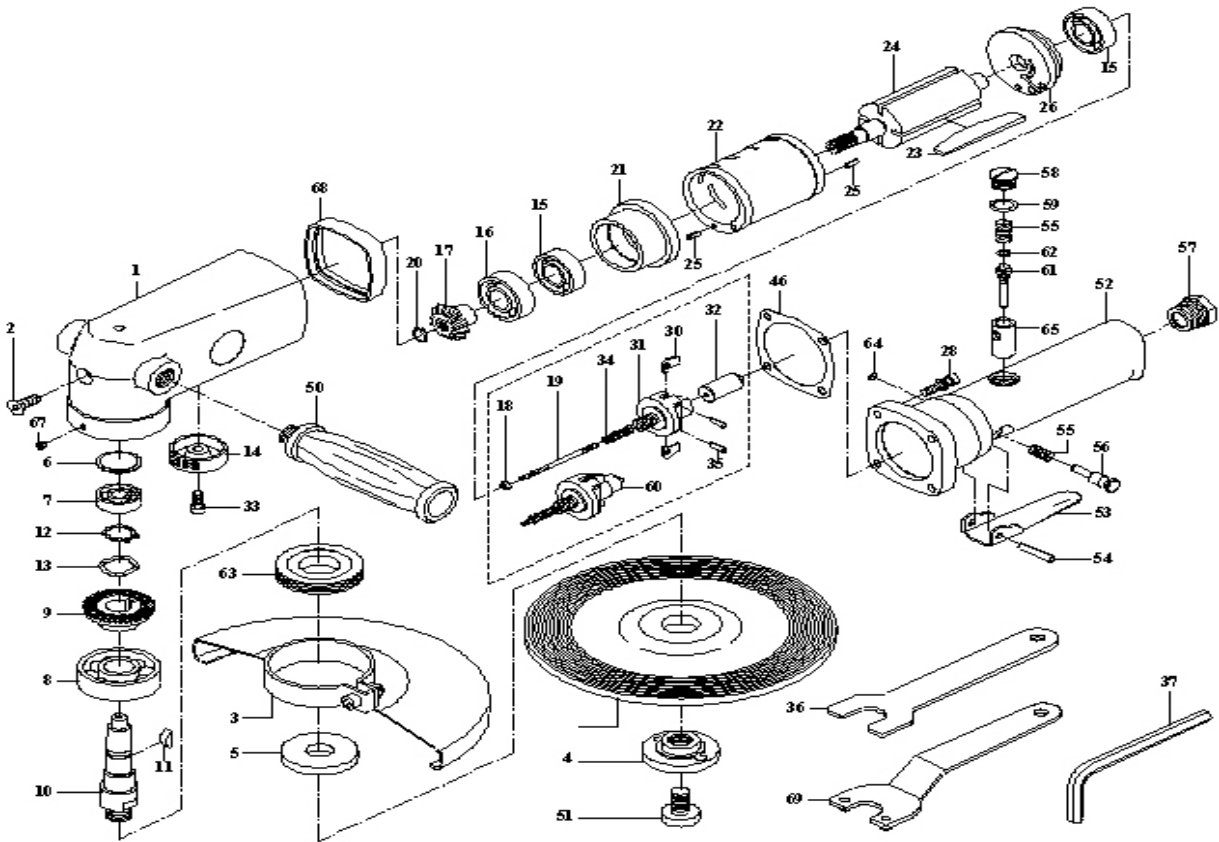

DESBARBADORA

Modelo: **YA 833**

CALIDAD Y SERVICIO

Nº	C. PROV.	DESCRIPCIÓN	CANT.	Nº	C. PROV.	DESCRIPCIÓN	CANT.
1	831001	Cuerpo principal	1	31	831031	Bloque regulador rpm	1
2	MT001	Tornillo	1	32	831032	Eje	1
3	831003	Protector del disco	1	33	CAP017	Tornillo silenciador	1
4	831004	Tuerca de bloqueo	1	34	S024	Muelle	1
5	831005	Anillo soporte	1	35	SP015	Pasadores	2
6	831006	Tapa	1	36	829048	Llave bloqueo disco	1
7	B629ZZ	Rodamiento	1	37	831037	Llave allen	1
8	B6303ZZ	Rodamiento	1	46	831046	Junta	1
9	831009	Corona superior	1	50	829027	Empuñadura	1
10	831010	Eje 5/8 x 11	1	51	831051	Tornillo de bloqueo	1
11	KR003	Chaveta	1	52	831052	Cuerpo trasero	1
12	C15	Anillo sejer	1	53	831053	Palanca	1
13	WW15	Anillo de presion	1	54	SP028	Pasador palanca	1
14	831014	Deflector	1	55	S028	Muelle	2
15	B6201	Rodamiento	2	56	831056	Eje bloqueo palanca	1
16	B6202ZZ	Rodamiento	1	57	831057	Racord de entrada	1
17	831017	Piñon de ataque	1	58	832052	Tapa roscada	1
18	NH3	Tuerca	1	59	OR033	Torica	1
19	831019	Eje	1	60	831h01	Conjunto reg velocidad	1
20	C9	Anillo sejer	1	61	831061	Eje de valvula	1
21	831021	Tapa delantera	1	62	OR034	Torica	1
22	831022	Cilindro	1	63	831063	Anillo roscado	1
23	831023	Aletas	4	64	C5	Anillo sejer	1
24	831024	Rotor	1	65	831065	Casquillo guia valvula	1
25	SP025	Pasador	2	67	MS006	Esparrago	1
26	831026	Tapa trasera	1	68	829049	Protector de goma	1
28	CAP016	Tornillos	4	69	829047	Llave del disco	1
30	831030	Pletinas	8				